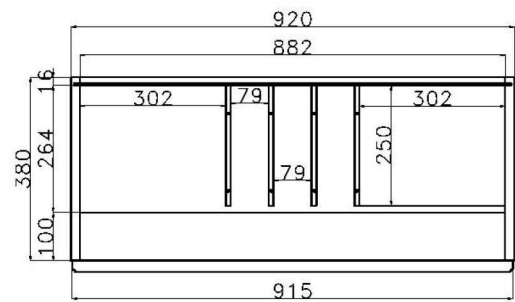

Barfach
Korpusbreite 92cm

Ansicht von vorn

Schreibfach –Korpusbreite 92cm

Ansicht von vorn

Ansicht von oben

Alle Tische sind mit lackiertem Tischgestell und einer Tischplatte in Asteiche lieferbar

	PG1	PG2		PG1	PG2		PG1	PG2																								
<p>COUCHTISCHE</p>  <p>Beistelltisch B 60 H 45 T 60 cm 0389</p>  <p>B 80 H 45 T 80 cm 0390</p>  <p>B 120 H 45 T 70 cm 0391</p> <p>Höhenänderungen im Sonderbau bis H 50cm, Aufpreis + 10% bis H 65cm, Aufpreis + 20%</p>			<p>ESSTISCH AUSZIEHBAR</p>  <p>B 160/220 H 75 T 90 cm 0595</p>  <p>B 200/260/320 H 75 T 90 cm 0596</p>			<p>ESSTISCHE</p>  <p>B 100 H 75 T 100 cm 0590</p>  <p>B 140 H 75 T 90 cm 0593</p>  <p>B 160 H 75 T 90 cm 0591</p>  <p>B 190 H 75 T 90 cm 0599</p> <p>Maximale Tischgröße Typ 0599, alle darunter liegenden Sondermaße im Sonderbau möglich, Aufpreis 30%</p>																										
<p>WANDBOARD</p>  <p>B 69 H 17.6 T 20 cm 2569</p>  <p>B 92 H 17.6 T 20 cm 2592</p>  <p>B 115 H 17.6 T 20 cm 2515</p>  <p>B 138 H 17.6 T 20 cm 2538</p>  <p>B 184 H 17.6 T 20 cm 2584</p>  <p>B 207 H 17.6 T 20 cm 2570</p>  <p>B 230 H 17.6 T 20 cm 2500</p>	PG1		<p>DESIGNPANEELE</p>  <p>B 123 H 57 T 2,5 cm DPH1 inkl. 1 x Metallregal 9173 B: 20 cm, 1 x Metallregal 9174 B: 40cm 2 x Metallhaken 9172</p>  <p>B 56 H 123 T 2,5 cm DPV1 inkl. 1 x Metallregal 9173 B: 20 cm, 2 x Metallregal 9174 B: 40cm 2 x Metallhaken 9172</p>	PG1		<p>METALLREGALE für das Designpaneel</p>  <p>B 20 H 2,8 T 12 cm 9173</p>  <p>B 40 H 2,8 T 12 cm 9174</p> <p>METALLHAKEN für das Designpaneel</p>  <p>B 2,5 H 2,5 T 2,3 cm 9172</p>	PG1																									
			 <p>Polster-Stuhl mit Holzfuß Lack weiß, Stoff Ontario Umbra-Grau B 54 H 86 T 58 SH 47 ST 47 cm 020</p>  <p>Polster-Bank mit Holzfuß Lack weiß, Stoff Ontario Umbra-Grau B 160 H 86 T 58 SH 47 ST 47 cm 020</p>			<p>LED-STRIPE für die Metallregale</p>  <p>für den Artikel 9173, B: 20cm</p> <table border="1"> <tr> <td>1</td> <td>2</td> <td>3</td> <td>4</td> <td>5</td> <td>6</td> </tr> <tr> <td>9571</td> <td>9572</td> <td>9573</td> <td>9574</td> <td>9575</td> <td>9576</td> </tr> </table> <p>für den Artikel 9174, B: 40cm</p> <table border="1"> <tr> <td>1</td> <td>2</td> <td>3</td> <td>4</td> <td>5</td> <td>6</td> </tr> <tr> <td>9591</td> <td>9592</td> <td>9593</td> <td>9594</td> <td>9595</td> <td>9596</td> </tr> </table>	1	2	3	4	5	6	9571	9572	9573	9574	9575	9576	1	2	3	4	5	6	9591	9592	9593	9594	9595	9596		
1	2	3	4	5	6																											
9571	9572	9573	9574	9575	9576																											
1	2	3	4	5	6																											
9591	9592	9593	9594	9595	9596																											