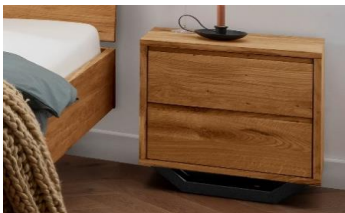

Ausführung

Artikelnummer

Grau Pulverbeschichtet

Balke.10.80-g

Schwarz-Oxidiert

Balke.10.80-s

BxHxT: 35x13x35 cm

Nachtkommode Sevilla