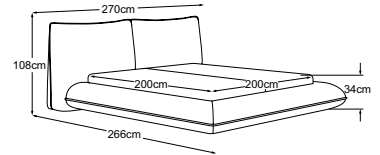

Fluffy Polsterbett 200x200
Bestell-Nummer: B799200

Fuss erhältlich in:

B: schwarz matt

Fussvariante bitte auf Bestellung angeben.