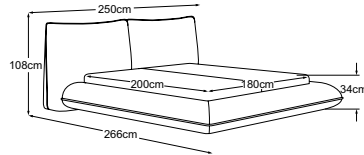

Fluffy Polsterbett 180x200
Bestell-Nummer: B799180