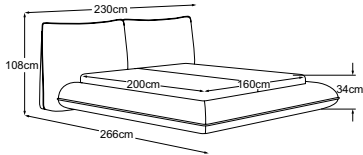

FLUFFY

Elemente

Fluffy Polsterbett 160x200
Bestell-Nummer: B799160