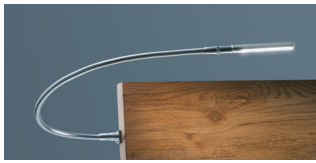

Bergamo Kompletbetten

Leselampen

Abbildung	Ausführung	Artikel-Nr.	Farben
Boa 2er-Set	12 V DC, 12 LED, 60 lm	● 5005.000	Chrom
Smart 2er-Set	12V DC, 30 LED warm, 183 lm Dreistufenschaltung	● 5007.010 ● 5007.012	Weiss Schwarz
Snake 2er-Set	12 V DC, 6 LED, 110 lm 3 Beleuchtungsarten	● 5008.016 ● 5008.042	Anthracit Alu
Tina 2er-Set	12 V DC, 1 LED, 75 lm	● 5010.000	Chrom

Achtung, der Einsatz der Lampen sind bei den Betten Totti, Emilia, Mira und Marisa nicht möglich.