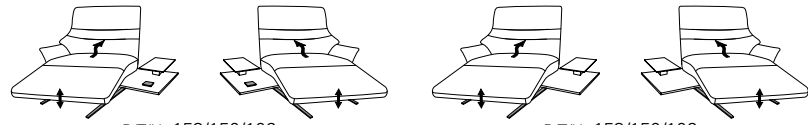

Abschlusselemente

Abschlussrecamieren

mit Zwischentisch