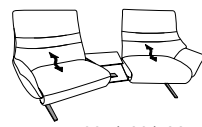

B/T/H: 231/103/106

- el. Fußteilverstellung
- el. Rückenteilverstellung
- Zwischentisch

74 (33)
Zwischentisch schwarz

74 (45)
Zwischentisch Balkeneiche

74 (58)
Zwischentisch Wildeiche