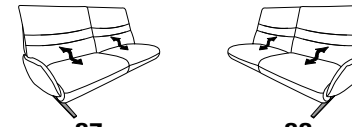

mit Funktion