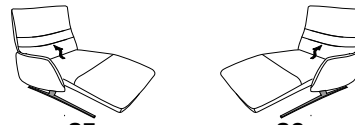

ohne Zwischentisch