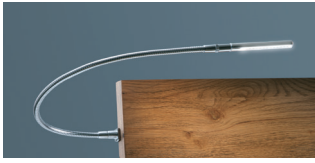

Bergamo Kompletbetten

Leselampen

Abbildung	Ausführung	Artikel-Nr.	Farben
Boa 2er-Set	12 V DC, 12 LED, 60 lm	● 5005.000	Chrom
Smart 2er-Set	12V DC, 30 LED warm, 183 lm Dreistufenschaltung	● 5007.010 ● 5007.012	Weiss Schwarz
Snake 2er-Set	12 V DC, 6 LED, 110 lm 3 Beleuchtungsarten	● 5008.016 ● 5008.042	Anthracit Alu
Tina 2er-Set	12 V DC, 1 LED, 75 lm	● 5010.000	Chrom

Achtung, der Einsatz der Lampen sind bei den Betten Totti, Emilia, Mira und Marisa nicht möglich.