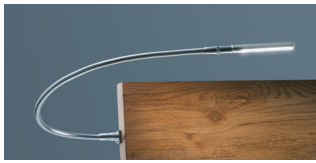

Bergamo Komplettbetten

Leselampen

Abbildung	Ausführung	Artikel-Nr.	Farben
Boa 2er-Set	12 V DC, 12 LED, 60 lm	● 5005.000	Chrom
Smart 2er-Set	12V DC, 30 LED warm, 183 lm Dreistufenschaltung	● 5007.010	Weiss
		● 5007.012	Schwarz
Snake 2er-Set	12 V DC, 6 LED, 110 lm 3 Beleuchtungsarten	● 5008.016	Anthracit
		● 5008.042	Alu
Tina 2er-Set	12 V DC, 1 LED, 75 lm	● 5010.000	Chrom

Achtung, der Einsatz der Lampen sind bei den Betten Totti, Emilia, Mira und Marisa nicht möglich.