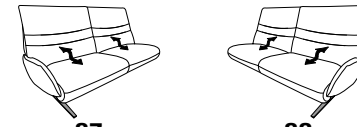

mit Funktion

ohne Funktion

87 **88**
B/T/H: 198/87/106

- 3-Sitzer
- 2er Sitzteilung
- el. Fußteilverstellung
- el. Rückenteilverstellung