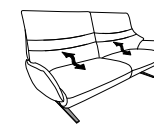

Sofas

mit Funktion

ohne Funktion

82
B/T/H: 214/87/106

- 3-Sitzer
- 2er Sitzteilung
- el. Fußteilverstellung
- el. Rückenteilverstellung