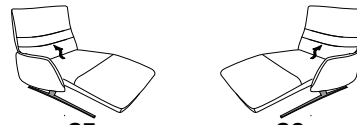

#### ohne Zwischentisch

B/T/H: 153/150/106

- 1-Sitzer
- mit Beinauflage
- el. Fußteilverstellung
- el. Rückenteilverstellung
- mit drehbarem Sitzfeld
- Zwischentisch
- Beleuchtung
- induktive Ladestation
- Steckdose
- USB Ladestation

**29** (33) Zwischentisch schwarz **30** (33)

**29** (45) Zwischentisch in Balkeneiche **30** (45)

**29** (58) Zwischentisch in Wildeiche **30** (58)

B/T/H: 153/150/106

- 1-Sitzer
- mit Beinauflage
- el. Fußteilverstellung
- el. Rückenteilverstellung
- mit drehbarem Sitzfeld
- Zwischentisch

**27** (33) Zwischentisch schwarz **28** (33)

**27** (45) Zwischentisch in Balkeneiche **28** (45)

**27** (58) Zwischentisch in Wildeiche **28** (58)

**25** **26**  
B/T/H: 108/147/106

- 1-Sitzer
- mit Beinauflage
- el. Sitzabsenkung
- el. Rückenteilverstellung