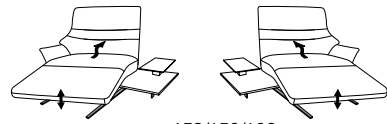

### freistehende Recamiere

B/T/H: 153/150/106

- 1-Sitzer
- mit Beinauflage
- el. Fußteilverstellung
- el. Rückenteilverstellung
- mit drehbarem Sitzfeld
- Zwischentisch
- Beleuchtung
- induktive Ladestation
- Steckdose
- USB Ladestation

**23** (33) Zwischentisch schwarz **24** (33)

**23** (45) Zwischentisch in Balkeneiche **24** (45)

**23** (58) Zwischentisch in Wildeiche **24** (58)

B/T/H: 153/150/106

- 1-Sitzer
- mit Beinauflage
- el. Fußteilverstellung
- el. Rückenteilverstellung
- mit drehbarem Sitzfeld
- Zwischentisch