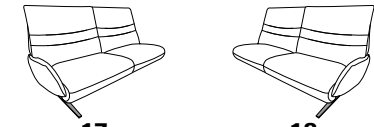

17 **18**
B/T/H: 198/87/106

- 3-Sitzer
- 2er Sitzteilung