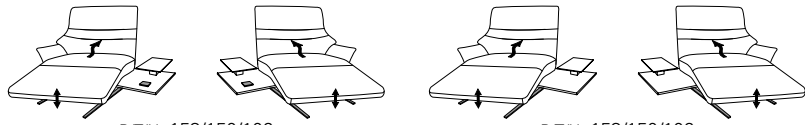

Typenplan 4905

Abschlusselemente

Abschlussrecamieren

mit Zwischentisch

ohne Zwischentisch

B/T/H: 153/150/106

- 1-Sitzer
- mit Beinauflage
- el. Fußteilverstellung
- el. Rückenteilverstellung
- mit drehbarem Sitzfeld
- Zwischentisch
- Beleuchtung
- induktive Ladestation
- Steckdose
- USB Ladestation

29 (33) Zwischentisch schwarz **30** (33)

29 (45) Zwischentisch in Balkeneiche **30** (45)

29 (58) Zwischentisch in Wildeiche **30** (58)