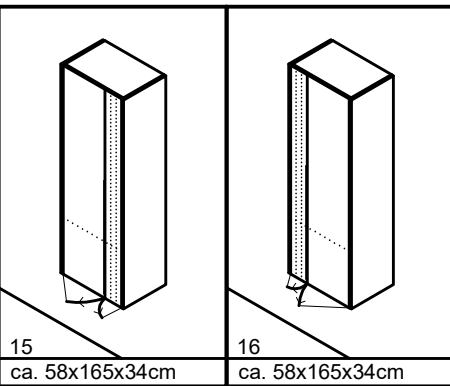

TOP: EICHE, TAUPE MATT, GRAU MATT
KORPUS: TAUPE MATT, GRAU MATT
FRONT: TAUPE MATT, GRAU MATT
RILLE GLAS: TAUPE, GRAU
GRIFFE: ALU MASSIV SCHWARZ

KORPUS: TAUPE MATT, GRAU MATT
FRONT: TAUPE MATT, GRAU MATT
RILLE GLAS: TAUPE, GRAU
GRIFFE: ALU MASSIV SCHWARZ