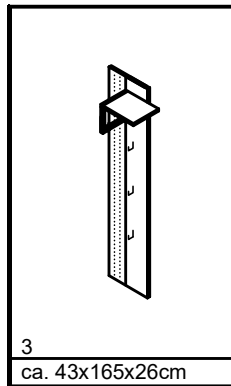

TOP: EICHE, TAUPE MATT, GRAU MATT
FRONT: TAUPE MATT, GRAU MATT
RILLE GLAS: TAUPE, GRAU
GRIFFE: SCHWARZ