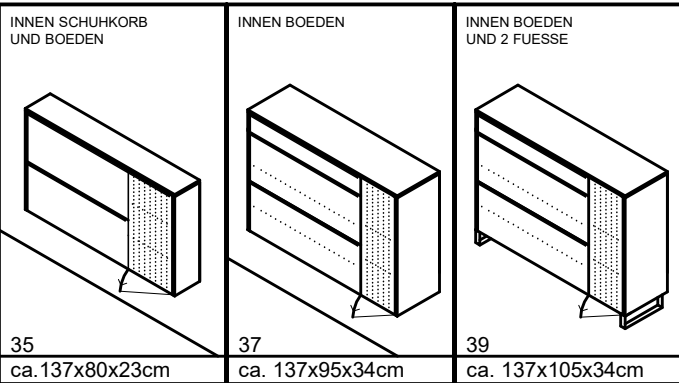

Möbel LETZ

Finden und Wohlfühlen

Typenplan

Brera von ArredoKit - Garderobe in Taupe

Wichtiger Hinweis für Sie

Etwaige Hinweise des Herstellers in dieser Produktinformation, die sich auf die Gewährleistung beziehen, haben für Sie keinerlei Bindungswirkung und können von Ihnen ignoriert werden. Ihre gesetzlichen Gewährleistungsrechte als Verbraucher uns gegenüber, als Ihrem Verkäufer, werden dadurch in keiner Weise berührt oder eingeschränkt. Sie können sich wegen aller Mängel jederzeit an uns wenden. Darüber hinaus gehende Herstellergarantien bleiben natürlich unberührt. Dieser Artikel wird hergestellt von Arredokit S.r.l., Via Trieste 78, 20821 MEDA(MB), Italien, order@arredokit.it

Möbel Letz GmbH
Am Gewerbepark 11
06895 Zahna-Elster

Tel.: 035383 - 6018 50

Fax.: 035383 - 6018 17

PROGRAMM: BRERA

TOP: EICHE, TAUPE MATT, GRAU MATT
 KORPUS: TAUPE MATT, GRAU MATT
 FRONT: TAUPE MATT, GRAU MATT
 RILLE GLAS: TAUPE, GRAU
 GRIFFE: ALU MASSIV SCHWARZ

PROGRAMM BRERA

TOP: EICHE, GRAU MATT, TAUPE MATT

KORPUS: GRAU MATT, TAUPE MATT

FRONT: GRAU MATT, TAUPE MATT

RILLE GLAS: TAUPE, GRAU

GRIFFE: ALU MASSIV SCHWARZ

Type	Abbildung	Bezeichnung	Preis in €
3		Garderobenpaneel ca. 43x165x26 cm	
4		Garderobenpaneel ca. 28x165x26 cm	
5		Garderobenpaneel ca. 10x165x5 cm	