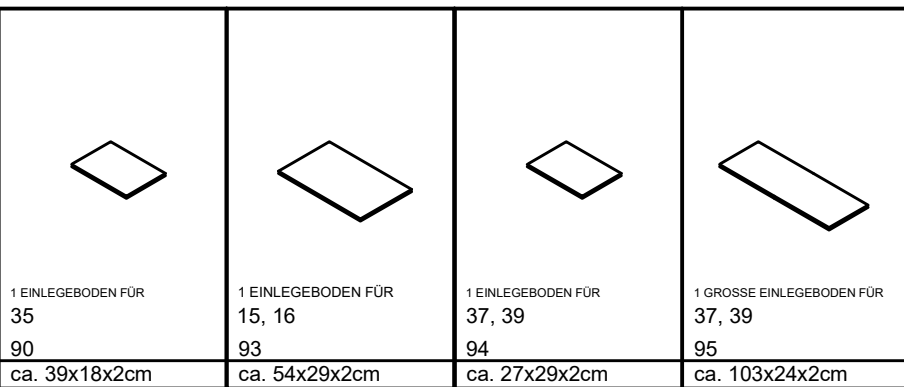

SCHWARZ MATT