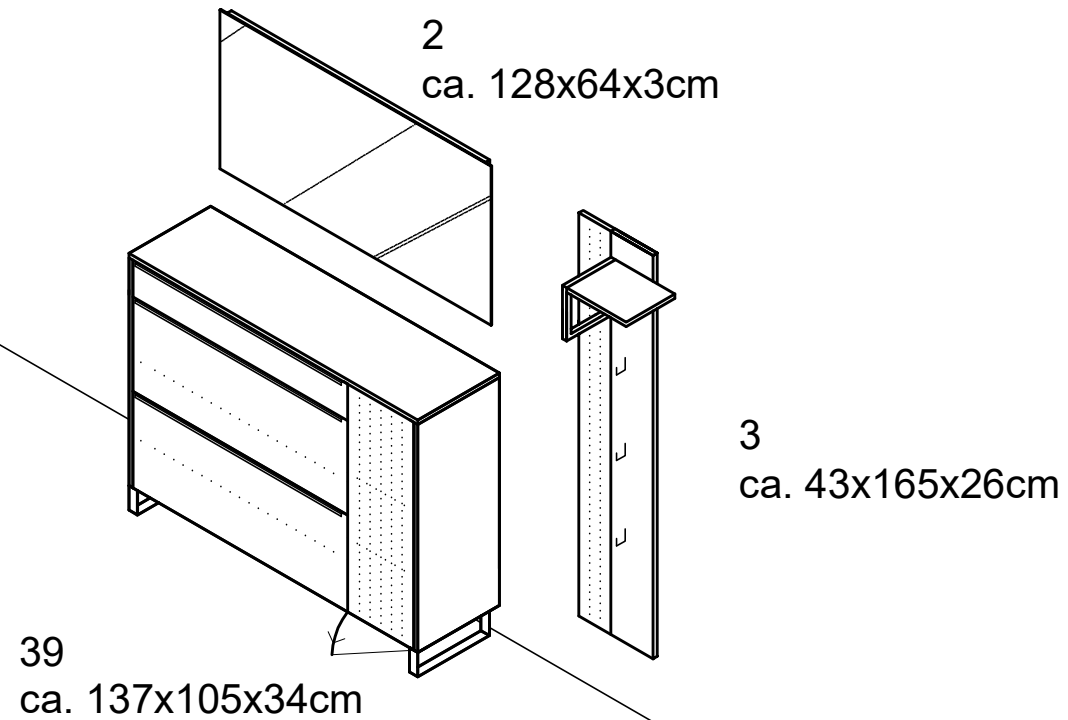

PROGRAMM BRERA

TOP: EICHE, GRAU MATT, TAUPE MATT

KORPUS: GRAU MATT, TAUPE MATT

FRONT: GRAU MATT, TAUPE MATT

RILLE GLAS: TAUPE, GRAU

GRIFFE: ALU MASSIV SCHWARZ

Type	Abbildung	Bezeichnung	Preis in €
3		Garderobenpaneel ca. 43x165x26 cm	
4		Garderobenpaneel ca. 28x165x26 cm	
5		Garderobenpaneel ca. 10x165x5 cm	

Type	Abbildung	Bezeichnung	Preis in €
2		Spiegel ca. 128x64x3 cm	

PROGRAMM BRERA - Einlegeböden

Type	Abbildung	Bezeichnung	Preis in €
90	 <p>1 EINLEGEBODEN FÜR 35</p>	<p>Einlegeboden für Type 35 schwarz matt ca. 39x18x2 cm</p>	
93	 <p>1 EINLEGEBODEN FÜR 15, 16</p>	<p>Einlegeboden für Type 15, 16 schwarz matt ca. 54x29x2 cm</p>	
94	 <p>1 EINLEGEBODEN FÜR 37, 39</p>	<p>Einlegeboden für Type 37, 39 schwarz matt ca. 27x29x2 cm</p>	
95	 <p>1 GROSSE EINLEGEBODEN FÜR 37, 39</p>	<p>Einlegeboden für Type 37, 39 schwarz matt ca. 103x24x2 cm</p>	

BRERA KOMBI 1

4
ca. 28x165x26cm

2
ca. 128x64x3cm

35
ca. 137x80x23cm

15
ca. 58x165x34cm

KORPUS: TAUPE MATT
TOP: EICHE
FRONT: TAUPE MATT + GLAS TAUPERILLE

BRERA KOMBI 2

KORPUS: GRAU MATT
TOP: GRAU MATT
FRONT: GRAU MATT + GLAS GRAURILLE