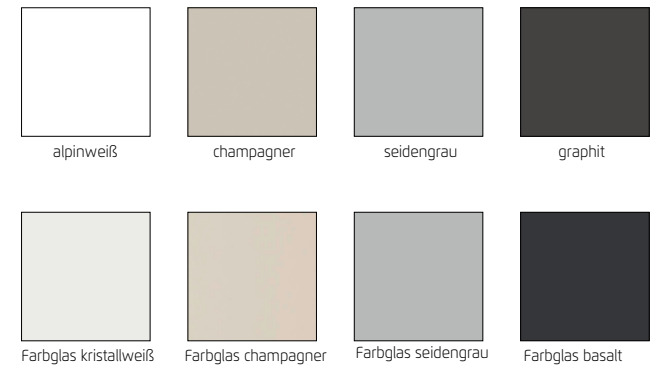

For extras, see ACCESSORIES RETAIL SPECIALIST element widths **45** **67** **90** .

Supplier: Rauch Möbelwerke GmbH