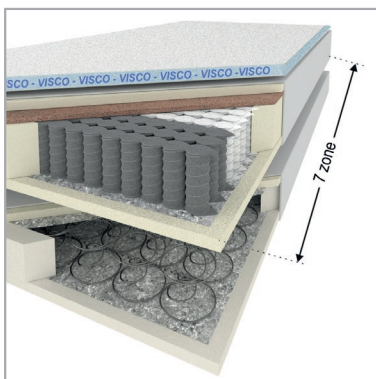

Programmbesonderheiten / Programminformationen

■ Kopfteil:

Kopfteil mit Keder und Knopfeinzug in Kassettenoptik-Steppung

■ Fußteil:

hohes Fußteil inkl. TV-Halterung

■ FüÙe: Kunststoffgleiter

■ Liegekomfort:

Box:

- 4-Gang-Bonell-Federkern 2,2 mm
- 1 Lage mit 1 cm Schaum T25

Obermatratze:

- 7-Zonen-Tonnentaschenfederkern, 2,0/1,8 mm, Duo-Matratze - harte Seite mit Kokosmatte, weiche Seite mit Filzabdeckung
- Härtegrad 3/4
- zugelassen bis 120 kg