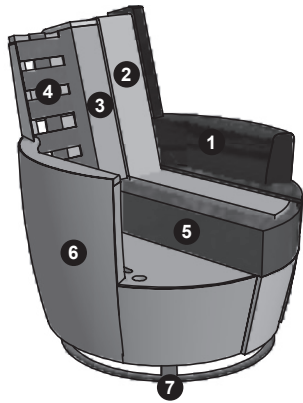

Qualität hat einen Namen!
Kennlich gemacht durch Plaketten,
die für eine zuverlässige Marke
stehen und dir Sicherheit geben.

Programmbesonderheiten, Programminformationen

Querschnitt und Beschreibung

- 1 Bezug: Stoff
- 2 Polstervliesmatte unter dem Bezug
- 3 Rückenlehne: Polyätherschaum RG20
- 4 Elastische Polstergurte (in Lehne und Sitz)
- 5 Sitz: Kaltschaum soft RG 35;
gegen Aufpreis mit Kaltschaum mittelfest RG 40
Sitz bei Hocker: Kaltschaum weich mit Kaltschaum fest
- 6 Untergestell:
Hartholz, Weichholz, Spanplatte, Sperrholzplatte
- 7 Füße: Drehring bei Sessel; Kunststoffgleiter bei Hocker