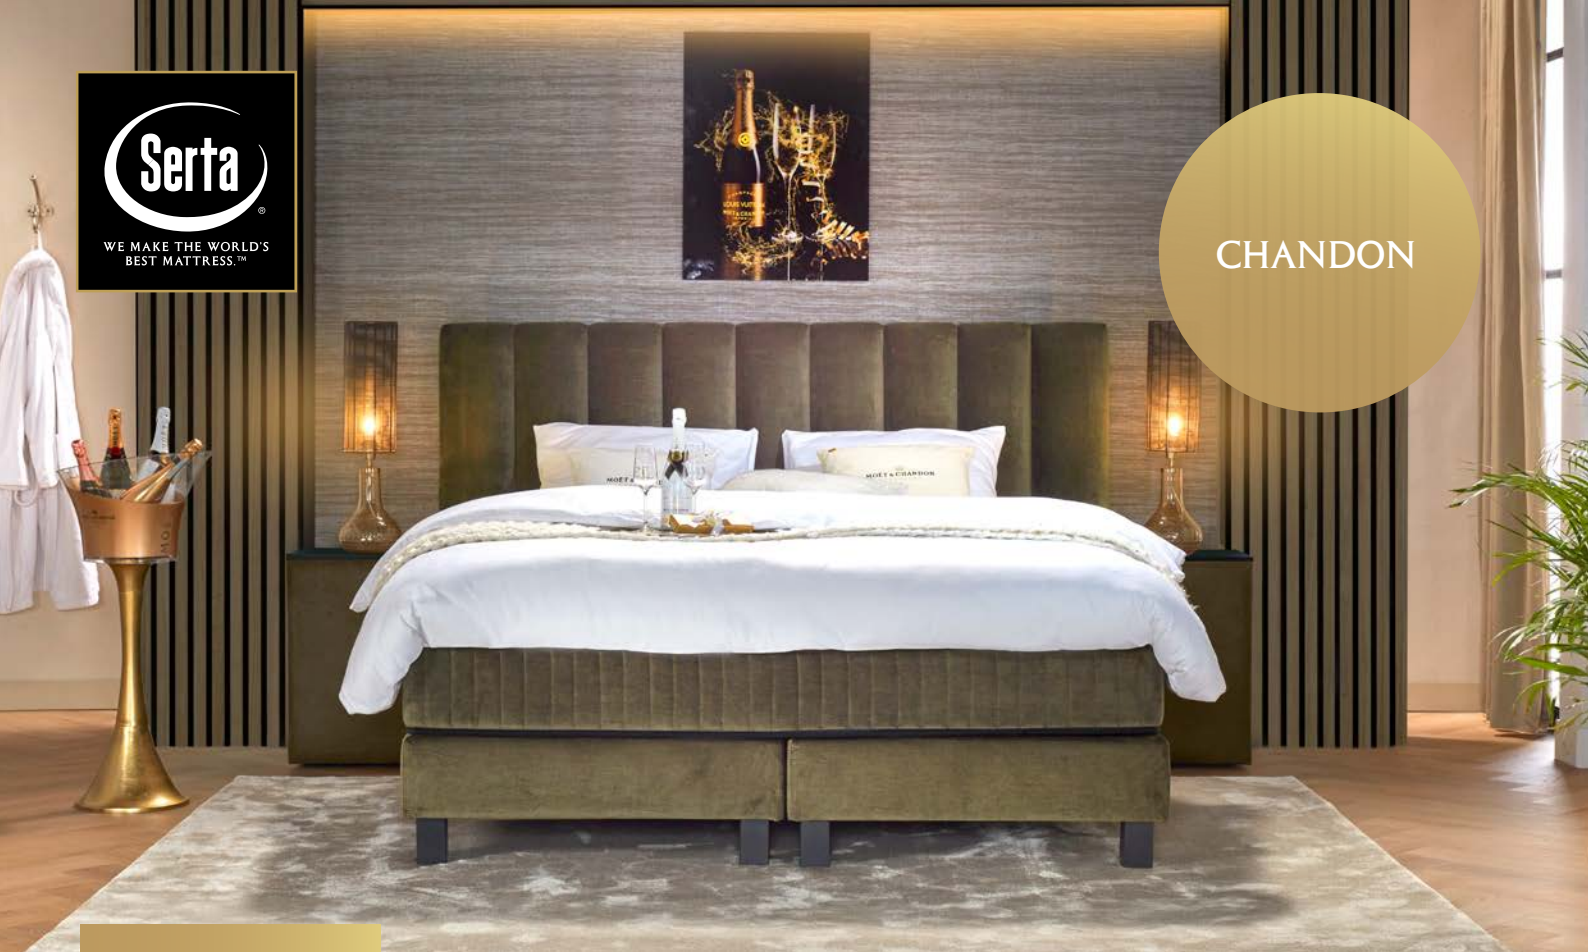

INHALT SET

KOPFTEIL CHANDON
BOXSPRING 15 ODER 20CM
FUSS-SET STANDARD
SPLENDID MATRATZE
SUPERIOR HR TOPPER

STANDARD STOFF
160
180
200

LUXUS STOFF
160
180
200

OPTIONEN

SPLENDID	
SPLENDID MATRATZE	INKL.
SUPERIOR TOPPER:	
HR	INKL.
VISCO ODER PULSE LATEX	
GELFOAM	
TOPPER OBERSEITE ABZIEHBAR	
Reinigungsfähig (chemisch reinigen)	

ROYALTY	
ROYALTY MATRATZE	
SUPERIOR TOPPER:	
HR	INKL.
VISCO ODER PULSE LATEX	
GELFOAM	
TOPPER OBERSEITE ABZIEHBAR	
Reinigungsfähig (chemisch reinigen)	

EXCELLENT	
EXCELLENT MATRATZE	
SUPREME TOPPER:	
Nur in Kombination mit einer Excellent Matratze	
GELFOAM	INKL.
MINIPOCKET	

BOXSPRING OPTIONEN (JE SET)

BOXSPRING 25 ODER 30CM	LUXUS FUSS-SETS	ELEKTRISCH Nur in Kombination mit einer Splendid-Matratze
TEILBARES KOPFTEIL	DOPPELTER KEDER An der Box