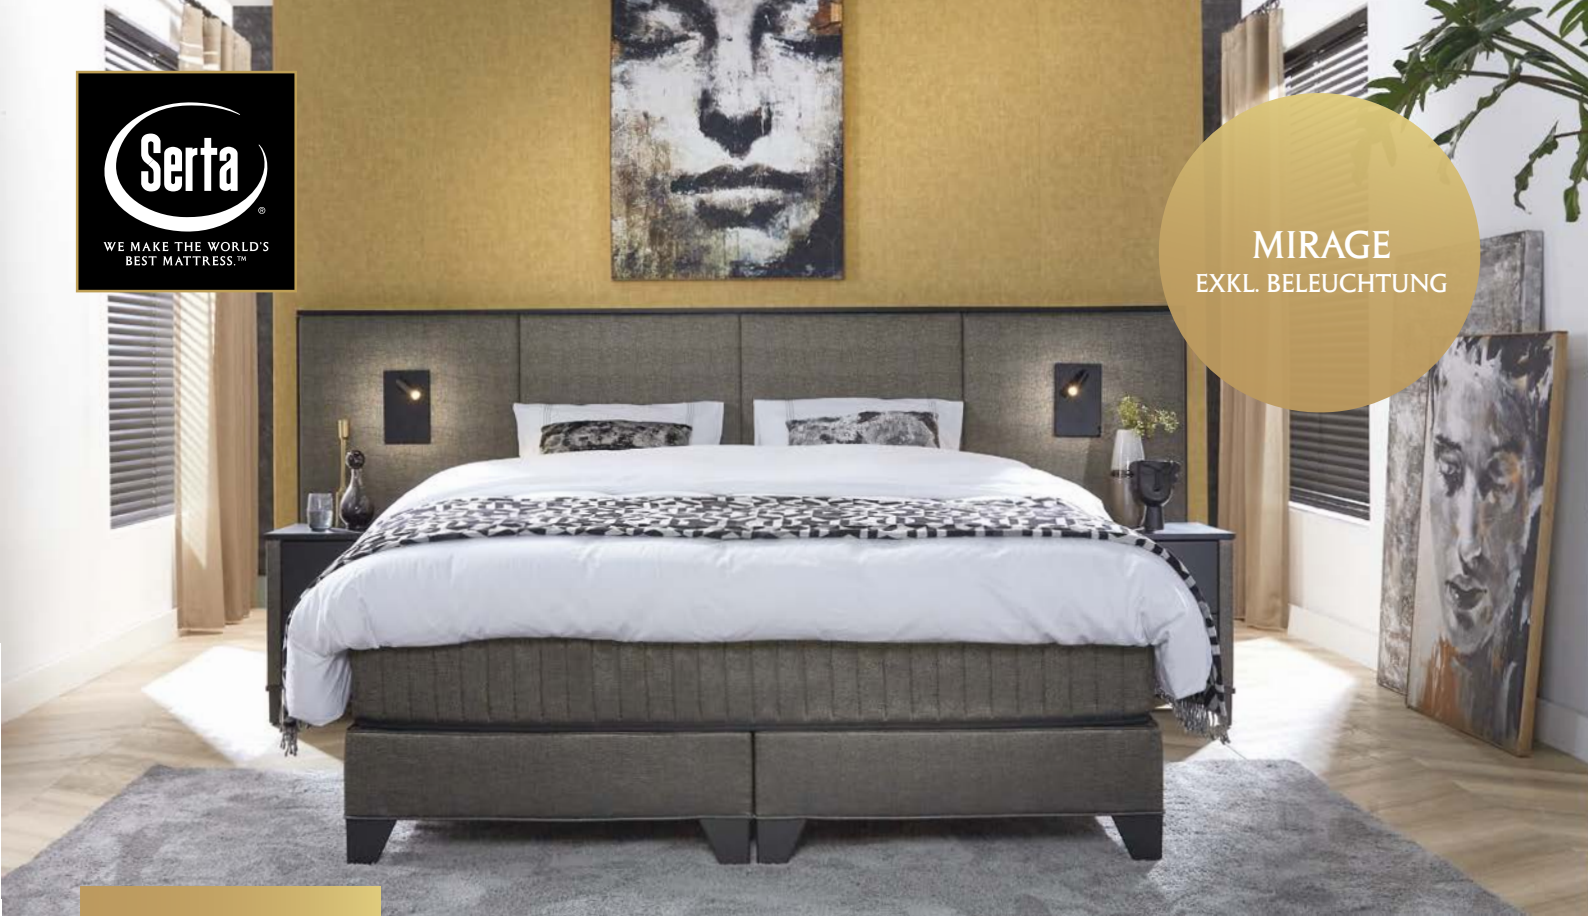

MIRAGE
EXKL. BELEUCHTUNG

INHALT SET

KOPFTEIL MIRAGE
BOXSPRING 15 ODER 20CM
FUSS-SET STANDARD
SPLENDID MATRATZE
SUPERIOR HR TOPPER

STANDARD STOFF
160
180
200

LUXUS STOFF
160
180
200

OPTIONEN

SPLENDID	
SPLENDID MATRATZE	INKL.
SUPERIOR TOPPER:	
HR	INKL.
VISCO ODER PULSE LATEX	
GELFOAM	
TOPPER OBERSEITE ABZIEHBAR	
Reinigungsfähig (chemisch reinigen)	

ROYALTY	
ROYALTY MATRATZE	
SUPERIOR TOPPER:	
HR	INKL.
VISCO ODER PULSE LATEX	
GELFOAM	
TOPPER OBERSEITE ABZIEHBAR	
Reinigungsfähig (chemisch reinigen)	

EXCELLENT	
EXCELLENT MATRATZE	
SUPREME TOPPER:	
Nur in Kombination mit einer Excellent Matratze	
GELFOAM	INKL.
MINIPOCKET	

BOXSPRING OPTIONEN (JE SET)

BOXSPRING 25 ODER 30CM	LUXUS FUSS-SETS	TEILBARES KOPFTEIL	INKL.
BELEUCHTUNG	DOPPELTER KEDER An der Box	ELEKTRISCH	Nur in Kombination mit einer Splendid-Matratze