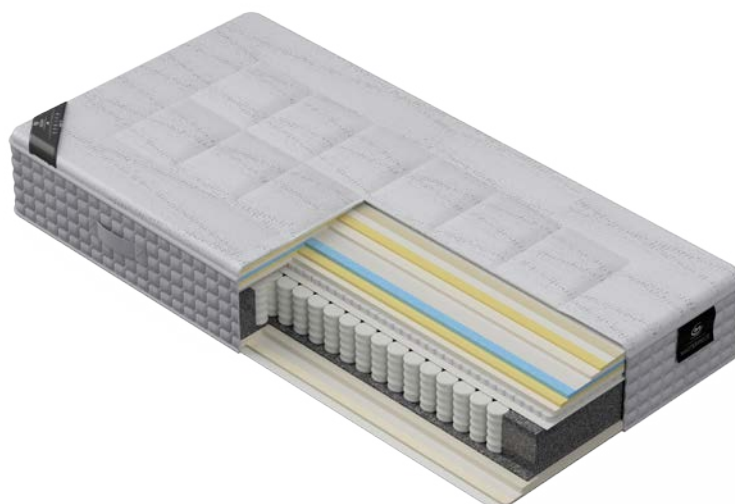

MATRATZE MASTERPIECE

MASTERPIECE
KOLLEKTION

MODELL MEMPHIS

80

90

100

120

ERHÄLTlich IN MEDIUM ODER FIRM

5 ZONEN TASCHENFEDERKERNMATRATZE

ABGEDECKT MIT PULSE LATEX

MATRATZENHÜLLE MIT INGESTEPPTER SCHAFWOLLE

HÖHE: 24CM

MODELL DETROIT

80

90

100

120

ERHÄLTlich IN MEDIUM ODER FIRM

5 ZONEN TASCHENFEDERKERNMATRATZE

ABGEDECKT MIT VISCO UND GELFOAM

MATRATZENHÜLLE MIT INGESTEPPTER NEUSEELAND
SCHAFWOLLE UND SEIDE

HÖHE: 26CM

MODELL TOLEDO

80

90

100

120

ERHÄLTlich IN MEDIUM ODER FIRM

5 ZONEN TASCHENFEDERKERNMATRATZE

ABGEDECKT MIT MINI TASCHENFEDERKERN,
OBERE SCHICHT MIT GELFOAM

MATRATZENHÜLLE MIT INGESTEPPTER NEUSEE-
LAND AND SCHAFWOLLE UND SEIDE

HÖHE: 29CM