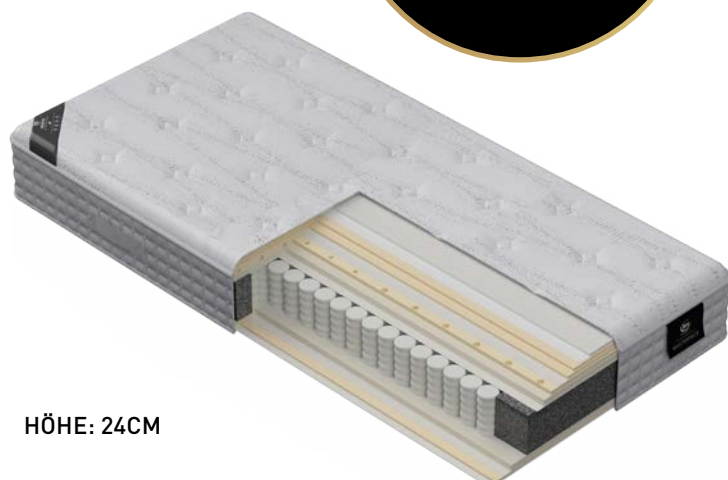

MATRATZE MASTERPIECE

MASTERPIECE
KOLLEKTION

MODELL MEMPHIS

80

90

100

120

ERHÄLTlich IN MEDIUM ODER FIRM

5 ZONEN TASCHENFEDERKERNMATRATZE

ABGEDECKT MIT PULSE LATEX

MATRATZENHÜLLE MIT INGESTEPPTER SCHAFWOLLE

HÖHE: 24CM

MODELL DETROIT

80

90

100

120

ERHÄLTlich IN MEDIUM ODER FIRM

5 ZONEN TASCHENFEDERKERNMATRATZE

ABGEDECKT MIT VISCO UND GELFOAM

MATRATZENHÜLLE MIT INGESTEPPTER NEUSEELAND
SCHAFWOLLE UND SEIDE