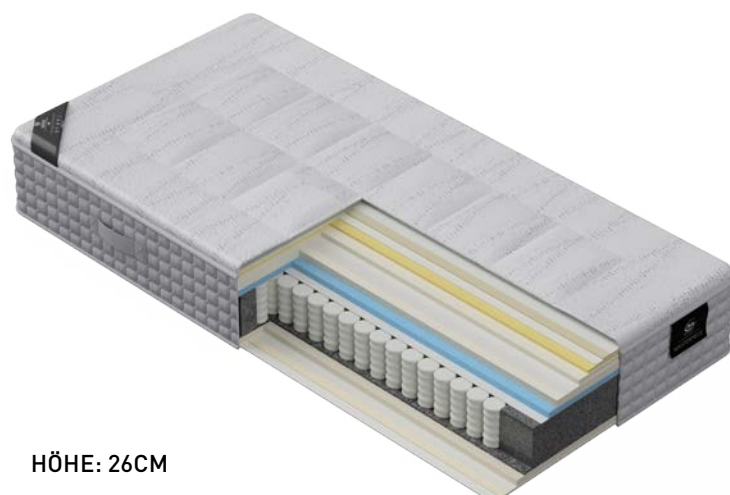

MATRATZENHÜLLE MIT INGESTEPPTER NEUSEELAND  
SCHAFWOLLE UND SEIDE

HÖHE: 26CM