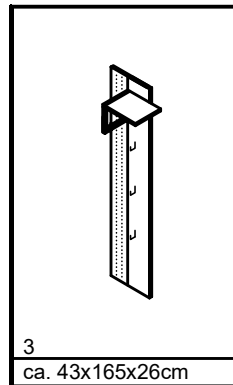

TOP: EICHE, TAUPE MATT, GRAU MATT
FRONT: TAUPE MATT, GRAU MATT
RILLE GLAS: TAUPE, GRAU
GRIFFE: SCHWARZ