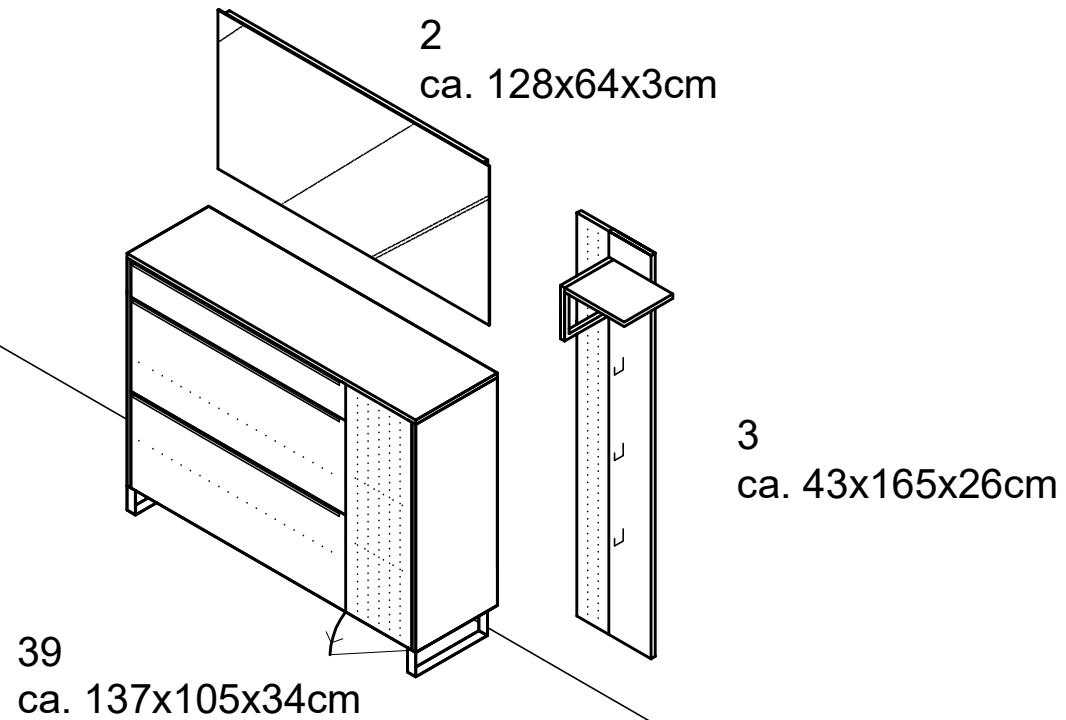

PROGRAMM BRERA

TOP: EICHE, GRAU MATT, TAUPE MATT

KORPUS: GRAU MATT, TAUPE MATT

FRONT: GRAU MATT, TAUPE MATT

RILLE GLAS: TAUPE, GRAU

GRIFFE: ALU MASSIV SCHWARZ

Type	Abbildung	Bezeichnung	Preis in €
3		Garderobenpaneel ca. 43x165x26 cm	
4		Garderobenpaneel ca. 28x165x26 cm	
5		Garderobenpaneel ca. 10x165x5 cm	

Type	Abbildung	Bezeichnung	Preis in €
2		Spiegel ca. 128x64x3 cm	

PROGRAMM BRERA - Einlegeböden

Type	Abbildung	Bezeichnung	Preis in €
90	 <p>1 EINLEGEBODEN FÜR 35</p>	Einlegeboden für Type 35 schwarz matt ca. 39x18x2 cm	
93	 <p>1 EINLEGEBODEN FÜR 15, 16</p>	Einlegeboden für Type 15, 16 schwarz matt ca. 54x29x2 cm	
94	 <p>1 EINLEGEBODEN FÜR 37, 39</p>	Einlegeboden für Type 37, 39 schwarz matt ca. 27x29x2 cm	
95	 <p>1 GROSSE EINLEGEBODEN FÜR 37, 39</p>	Einlegeboden für Type 37, 39 schwarz matt ca. 103x24x2 cm	

BRERA KOMBI 1

4
ca. 28x165x26cm

2
ca. 128x64x3cm

15
ca. 58x165x34cm

35
ca. 137x80x23cm

KORPUS: TAUPE MATT
TOP: EICHE
FRONT: TAUPE MATT + GLAS TAUPERILLE

BRERA KOMBI 2

KORPUS: GRAU MATT
TOP: GRAU MATT
FRONT: GRAU MATT + GLAS GRAURILLE