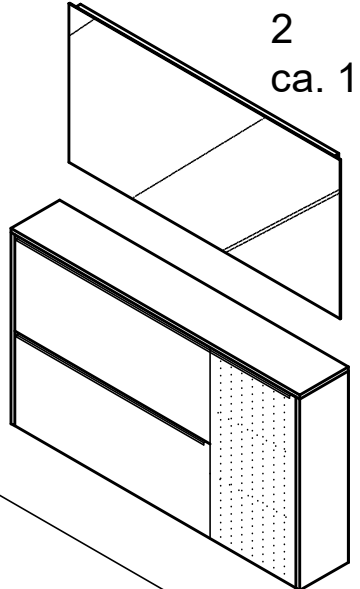

PROGRAMM BRERA

TOP: EICHE, GRAU MATT, TAUPE MATT

KORPUS: GRAU MATT, TAUPE MATT

FRONT: GRAU MATT, TAUPE MATT

RILLE GLAS: TAUPE, GRAU

GRIFFE: ALU MASSIV SCHWARZ

Type	Abbildung	Bezeichnung	Preis in €
3		Garderobenpaneel ca. 43x165x26 cm	
4		Garderobenpaneel ca. 28x165x26 cm	
5		Garderobenpaneel ca. 10x165x5 cm	

Type	Abbildung	Bezeichnung	Preis in €
2		Spiegel ca. 128x64x3 cm	

PROGRAMM BRERA - Einlegeböden

Type	Abbildung	Bezeichnung	Preis in €
90	 <p>1 EINLEGEBODEN FÜR 35</p>	Einlegeboden für Type 35 schwarz matt ca. 39x18x2 cm	
93	 <p>1 EINLEGEBODEN FÜR 15, 16</p>	Einlegeboden für Type 15, 16 schwarz matt ca. 54x29x2 cm	
94	 <p>1 EINLEGEBODEN FÜR 37, 39</p>	Einlegeboden für Type 37, 39 schwarz matt ca. 27x29x2 cm	
95	 <p>1 GROSSE EINLEGEBODEN FÜR 37, 39</p>	Einlegeboden für Type 37, 39 schwarz matt ca. 103x24x2 cm	

BRERA KOMBI 1

4
ca. 28x165x26cm

2
ca. 128x64x3cm

15
ca. 58x165x34cm

35
ca. 137x80x23cm

KORPUS: TAUPE MATT
TOP: EICHE
FRONT: TAUPE MATT + GLAS TAUPERILLE

BRERA KOMBI 2

KORPUS: GRAU MATT
TOP: GRAU MATT
FRONT: GRAU MATT + GLAS GRAURILLE