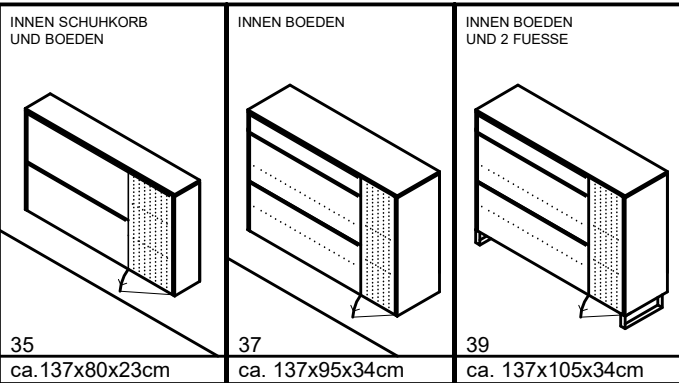

Möbel LETZ

Finden und Wohlfühlen

Typenplan

Brera von ArredoKit - Garderobe in Grau

Wichtiger Hinweis für Sie

Etwaige Hinweise des Herstellers in dieser Produktinformation, die sich auf die Gewährleistung beziehen, haben für Sie keinerlei Bindungswirkung und können von Ihnen ignoriert werden. Ihre gesetzlichen Gewährleistungsrechte als Verbraucher uns gegenüber, als Ihrem Verkäufer, werden dadurch in keiner Weise berührt oder eingeschränkt. Sie können sich wegen aller Mängel jederzeit an uns wenden. Darüber hinaus gehende Herstellergarantien bleiben natürlich unberührt. Dieser Artikel wird hergestellt von Arredokit S.r.l., Via Trieste 78, 20821 MEDA(MB), Italien, order@arredokit.it

Möbel Letz GmbH
Am Gewerbepark 11
06895 Zahna-Elster

Tel.: 035383 - 6018 50

Fax.: 035383 - 6018 17

PROGRAMM: BRERA

TOP: EICHE, TAUPE MATT, GRAU MATT
 KORPUS: TAUPE MATT, GRAU MATT
 FRONT: TAUPE MATT, GRAU MATT
 RILLE GLAS: TAUPE, GRAU
 GRIFFE: ALU MASSIV SCHWARZ

PROGRAMM BRERA

TOP: EICHE, GRAU MATT, TAUPE MATT

KORPUS: GRAU MATT, TAUPE MATT

FRONT: GRAU MATT, TAUPE MATT

RILLE GLAS: TAUPE, GRAU

GRIFFE: ALU MASSIV SCHWARZ

Type	Abbildung	Bezeichnung	Preis in €
3		Garderobenpaneel ca. 43x165x26 cm	
4		Garderobenpaneel ca. 28x165x26 cm	
5		Garderobenpaneel ca. 10x165x5 cm	