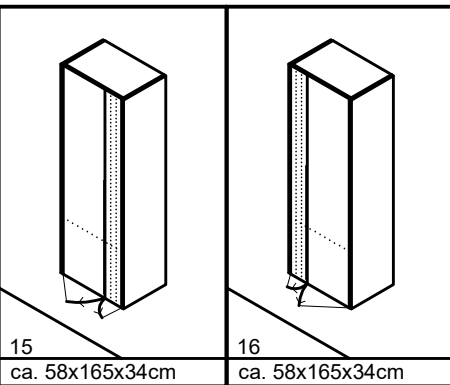

TOP: EICHE, TAUPE MATT, GRAU MATT
KORPUS: TAUPE MATT, GRAU MATT
FRONT: TAUPE MATT, GRAU MATT
RILLE GLAS: TAUPE, GRAU
GRIFFE: ALU MASSIV SCHWARZ

KORPUS: TAUPE MATT, GRAU MATT
FRONT: TAUPE MATT, GRAU MATT
RILLE GLAS: TAUPE, GRAU
GRIFFE: ALU MASSIV SCHWARZ