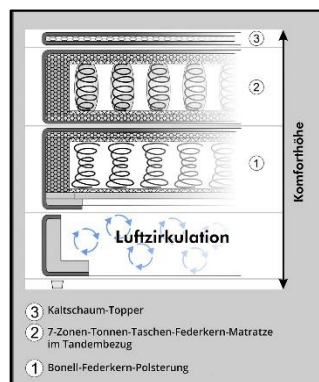

Beschreibung

Das moderne Boxspringbett vermittelt einen harmonischen Gesamteindruck. Die 7-Zonen-Tonnen-Taschen-Federkern-Matratze in Verbindung mit einem komfortablen Kaltschaum-Topper sorgt für einen angenehmen Liegekomfort. Die schwarzen Kunststofffüße runden die gelungene Optik des Boxspringbettes ab.

Ausführung

Fuß: Kunststoff schwarz
Dessin Gestell: s.o.

Aufbaumaße ca. in cm

Liegefläche:	140 x 200
Breite:	149
Höhe:	116
Tiefe:	213
Höhe Topper:	6
Bodenfreiheit:	7
Liegehöhe (mit Matratze & Topper):	61

Textilpflege Topper

Collidaten

Bezeichnung	Breite in cm	Höhe in cm	Tiefe in cm	Gewicht in kg	Volumen in m³
Kopfteil	116	151	17	19,8	0,30
Box links	143	205	33	55,9	0,97
Matratze First Cl.	20	140	200	26,6	0,56
Topper	100	33	33	7,1	0,11