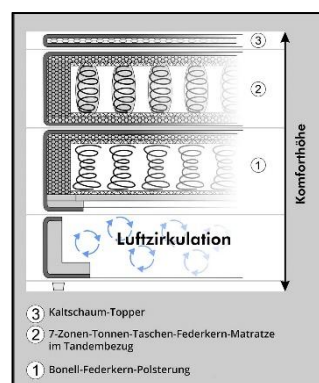

Beschreibung

Das moderne Boxspringbett vermittelt einen harmonischen Gesamteindruck. Die 7-Zonen-Tonnen-Taschen-Federkern-Matratze in Verbindung mit einem komfortablen Kaltschaum-Topper sorgt für einen angenehmen Liegekomfort. Sehr praktisch ist zudem der Tandembezug, der ein gegenseitiges Verschieben/Verrutschen der Matratzen verhindert. Die schwarzen Kunststofffüße runden die gelungene Optik des Boxspringbettes ab.

Ausführung

Fuß: Kunststoff schwarz
Dessin Gestell: s.o.

304/07

304/04

Aufbaumaße ca. in cm

Liegefläche:	240 x 200
Breite:	250
Höhe:	116
Tiefe:	213
Höhe Topper:	6
Bodenfreiheit:	7
Liegehöhe (mit Matratze & Topper):	61

Textilpflege Topper

Collidaten

Bezeichnung	Breite in cm	Höhe in cm	Tiefe in cm	Gewicht in kg	Volumen in m ³
Kopfteil	117	128	29	34,0	0,43
Box links	122	206	32	48,4	0,80
Box rechts	122	206	32	48,4	0,80
Matratze First Cl.	18	120	200	17,6	0,43
Matratze First Cl.	18	120	200	17,6	0,43
Matratzenhülle	83	49	24	4,7	0,10
Topper	117	34	34	12,7	1,14