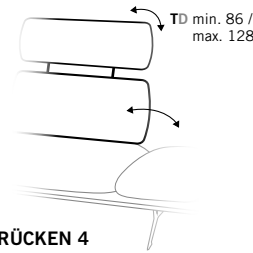

**RÜCKEN 4
BACKREST 4**
Mit aufgesetzter Funktions-Kopfstütze (inkl. Abstandshalter) und Neigungsverstellung im Nierenbereich
With fitted functional headrest (inc. backspacer) and tilt adjustment in the kidney area