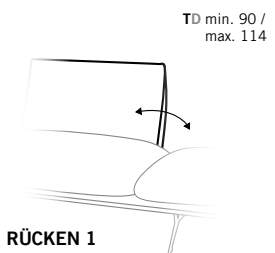

BW 118 \* TD 118 \*

**TRAPEZELEMENTE  
Abschluss mittel links / rechts  
TRAPEZE ELEMENTS  
Ending element middle left / right**

BW 118 \* TD 121 \*

**2 5 RÜCKEN  
5 BACKREST**

Die Gesamttiefe variiert je nach gewähltem Rücken.  
The total depth depending on the selected back.