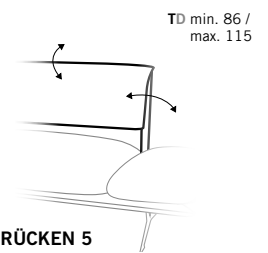

**RÜCKEN 5
BACKREST 5**
Hochklappbares Kissen inkl. Neigungsverstellung im Nieren- und Kopfteilbereich
Fold-up cushion with tilt adjustment in the kidney and head area