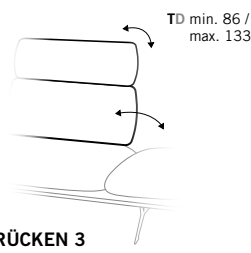

**RÜCKEN 3
BACKREST 3**
Mit aufgesetzter Funktions-Kopfstütze und Neigungsverstellung im Nierenbereich
Optional: Motorische Höhenverstellung
With fitted functional headrest and tilt adjustment in the kidney area
Optional: height adjustment with motor