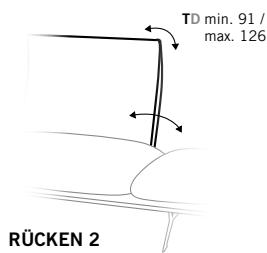

**RÜCKEN 2
BACKREST 2**
Neigungsverstellung im Nieren- und Kopfteilbereich
Tilt adjustment in the kidney and head part area