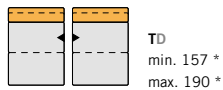

BW min. 91 / max. 126 \* TD 210 \*

**ANBAUECKEN  
offener Funktionsabschluss links / rechts  
ADD-ON CORNERS  
open functional ending left / right**

BW min. 91 / max. 126 \* TD 209 \*

**LIEGE  
frei stellbar  
DAYBED  
free-standing**

BW 112 TD min. 157 \* max. 190 \*

**LIEGEN  
ohne Armlehne  
DAYBEDS  
without armrest**

BW 110 TD min. 157 \* max. 190 \*

**LIEGEN  
Armlehne links / rechts  
DAYBEDS  
armrest left / right**

BW 142 / 127 / 112 TD min. 157 \* max. 190 \*