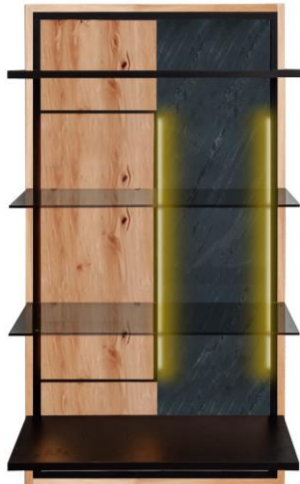

88018
Wandpaneel
B/H/T ca. 60/122,5/24,5 cm

2 Ablageböden
2 Glas-Ablageböden

Rückwand:
LED teilbeleuchtet, dimmbar