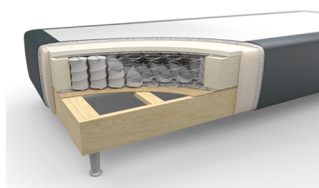

Möbel Letz GmbH
Am Gewerbepark 11
06895 Zahna-Elster

Tel.: 035383 - 6018 50

Fax.: 035383 - 6018 17

Boxspringbett Telia

Boxspringbett Telia

0848
Höhe ca. 112 cm

0848 KV
Höhe ca. 112-123 cm

A 11/M01
Alufuß schwarz
Höhe ca. 15 cm

H 25
Holzfuß natur geölt
Höhe ca. 15 cm

Unterbau

- | Taschen-Federkern für eine erhöhte Punktelastizität und bessere Einsinktiefe der Obermatratze
- | flexible Taschenfedern sorgen für eine optimale Stützung und bessere Anpassungsfähigkeit
- | hochwertiger und stabiler Massivholzrahmen
- | besseres Schlafklima durch CLIMABOX
- | Unterbau serienmäßig mit antirutsch-Einsatz

classic
Höhe: ca. 25 cm

modern
Höhe: ca. 15 cm

Matratze MA 750

- | Luxury-Comfort-Federkern (Bonell) bietet eine hohe Stützkraft im unteren Teil der Matratze
- | 1000 Federn pro 2 qm / Micro-Taschen-Federkern mit verlängertem Federweg inkl. Schulter- und Beckenentlastung
- | Bezug durch 4-seitigen Reißverschluss abnehm- und waschbar
- | 4 Matratzengriffe ermöglichen ein leichtes Drehen der Matratze
- | Härtegrade H2, H3 oder H4
- | **Matratzenhöhe: ca. 30 cm**