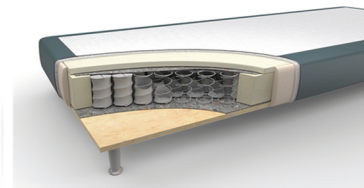

Möbel LETZ

Finden und Wohlfühlen

Typenplan

Telia von Skandinavische Möbel - Boxspringbett KT 0848 moos

Wichtiger Hinweis für Sie

Etwaige Hinweise des Herstellers in dieser Produktinformation, die sich auf die Gewährleistung beziehen, haben für Sie keinerlei Bindungswirkung und können von Ihnen ignoriert werden. Ihre gesetzlichen Gewährleistungsrechte als Verbraucher uns gegenüber, als Ihrem Verkäufer, werden dadurch in keiner Weise berührt oder eingeschränkt. Sie können sich wegen aller Mängel jederzeit an uns wenden. Darüber hinaus gehende Herstellergarantien bleiben natürlich unberührt. Dieser Artikel wird hergestellt von Oschmann Comfortbetten GmbH & Co. KG, Diepenauer Heide 1, 31603 Diepenau, Deutschland, support@polipol.de

Möbel Letz GmbH
Am Gewerbepark 11
06895 Zahna-Elster

Tel.: 035383 - 6018 50

Fax.: 035383 - 6018 17

Boxspringbett Telia

Boxspringbett Telia

0848
Höhe ca. 112 cm

0848 KV
Höhe ca. 112-123 cm

A 11/M01
Alufuß schwarz
Höhe ca. 15 cm

H 25
Holzfuß natur geölt
Höhe ca. 15 cm

Unterbau

- | Taschen-Federkern für eine erhöhte Punktelastizität und bessere Einsinktiefe der Obermatratze
- | flexible Taschenfedern sorgen für eine optimale Stützung und bessere Anpassungsfähigkeit
- | hochwertiger und stabiler Massivholzrahmen
- | besseres Schlafklima durch CLIMABOX
- | Unterbau serienmäßig mit antirutsch-Einsatz

classic
Höhe: ca. 25 cm

modern
Höhe: ca. 15 cm

Matratze MA 750

- | Luxury-Comfort-Federkern (Bonell) bietet eine hohe Stützkraft im unteren Teil der Matratze
- | 1000 Federn pro 2 qm / Micro-Taschen-Federkern mit verlängertem Federweg inkl. Schulter- und Beckenentlastung
- | Bezug durch 4-seitigen Reißverschluss abnehm- und waschbar
- | 4 Matratzengriffe ermöglichen ein leichtes Drehen der Matratze
- | Härtegrade H2, H3 oder H4
- | **Matratzenhöhe: ca. 30 cm**