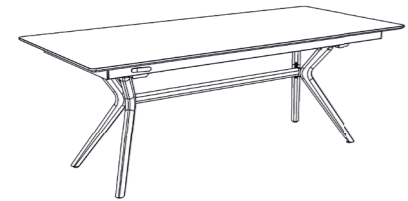

### Fuss MOHO2024

Säule Eiche Natur, Bodenplatte Stahl schwarz Art.Nr.: 380  
Säule Nussbaum Natur, Bodenplatte Stahl schwarz Art. Nr.:381

\*nicht möglich bei Fuss MOHO2024