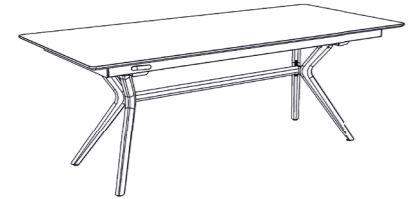

### Fuss MOHO2024

Säule Eiche Natur, Bodenplatte Stahl schwarz Art.Nr.: 380  
Säule Nussbaum Natur, Bodenplatte Stahl schwarz Art. Nr.: 381

\*nicht möglich bei Fuss MOHO2024