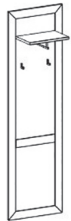

■ Vorschläge	Seiten 3 + 4
■ Lowboard, H 46,6 cm	Seite 5
■ Sideboards, H 93,4 cm	Seite 5
■ Highboards, H 108,2 cm	Seite 6
■ Korpuselement, H 206,6 cm	Seite 6
■ Hängepaneel, H 130,0 cm	Seite 7
■ Hängepaneel, H 191,8 cm	Seite 7
■ Hängespiegel	Seite 7
■ Zubehör	Seite 7
■ Bilder	Seite 8

* Infos zur Beleuchtung siehe Seite 7.

Highboards, Höhe 108,2 cm

Best.-Nr. / Maße Beschreibung	
 <p>GA-06</p> <p>1 offenes Fach 3 Schubkästen</p> <p>B 74,5, T 42,2 cm</p> <p>Lichte Nischenmaße: B 55,0, H 14,1, T 36,2 cm</p> <p>Gegen Aufpreis: 1 x 143 1er-Set LED-Nischenbeleuchtung (Kaltlicht)* 1 x 183 1er-Set LED-Nischenbeleuchtung (Warmlicht)*</p>	 <p>Type GA-06</p>
 <p>GA-16</p> <p>Schuhschrank</p> <p>1 offenes Fach 1 Schubkasten oben 2 Klappen 2 Einlegeböden</p> <p>B 74,5, T 42,2 cm</p> <p>Lichte Nischenmaße: B 55,0, H 14,1, T 36,2 cm</p> <p>Gegen Aufpreis: 1 x 143 1er-Set LED-Nischenbeleuchtung (Kaltlicht)* 1 x 183 1er-Set LED-Nischenbeleuchtung (Warmlicht)*</p>	 <p>Type GA-16</p>
<h2>Korpuselement, Höhe 206,6 cm</h2>	
 <p>GA-01 Türanschlag links GA-12 Türanschlag rechts</p> <p>1 Tür mit Spiegel 1 fester Boden 1 ausziehbare Kleiderstange</p> <p>B 74,5, T 42,2 cm</p> <p>Abb. links</p> <p>Gegen Aufpreis: 1 x 99-A Softabstoppung, 2er-Set</p>	

Zubehör

Best.-Nr. / Maße
Beschreibung

143 Kaltlicht
183 Warmlicht

1er-Set Unterbauleuchte
1 x LED-Leuchte, 1,5 Watt,
EEK F (decodom, 143/183)
1 x Trafo
1 x Verlängerungskabel
mit Fußschalter

Für Type: 02, 06 und 16

Hängepaneel, Höhe 191,8 cm

(inkl. Wandbefestigung für Festmauerwerk)

GA-10

1 Paneel
1 Boden
1 Kleiderhaken, groß
2 Kleiderhaken, klein

B 54,6, T 26,6 cm

Max. Belastbarkeit 3 kg

144 Kaltlicht
184 Warmlicht

2er-Set Unterbauleuchte
2 x LED-Leuchte, je 1,5 Watt,
EEK F (decodom, 144/184)
1 x Trafo
1 x Verlängerungskabel
mit Fußschalter