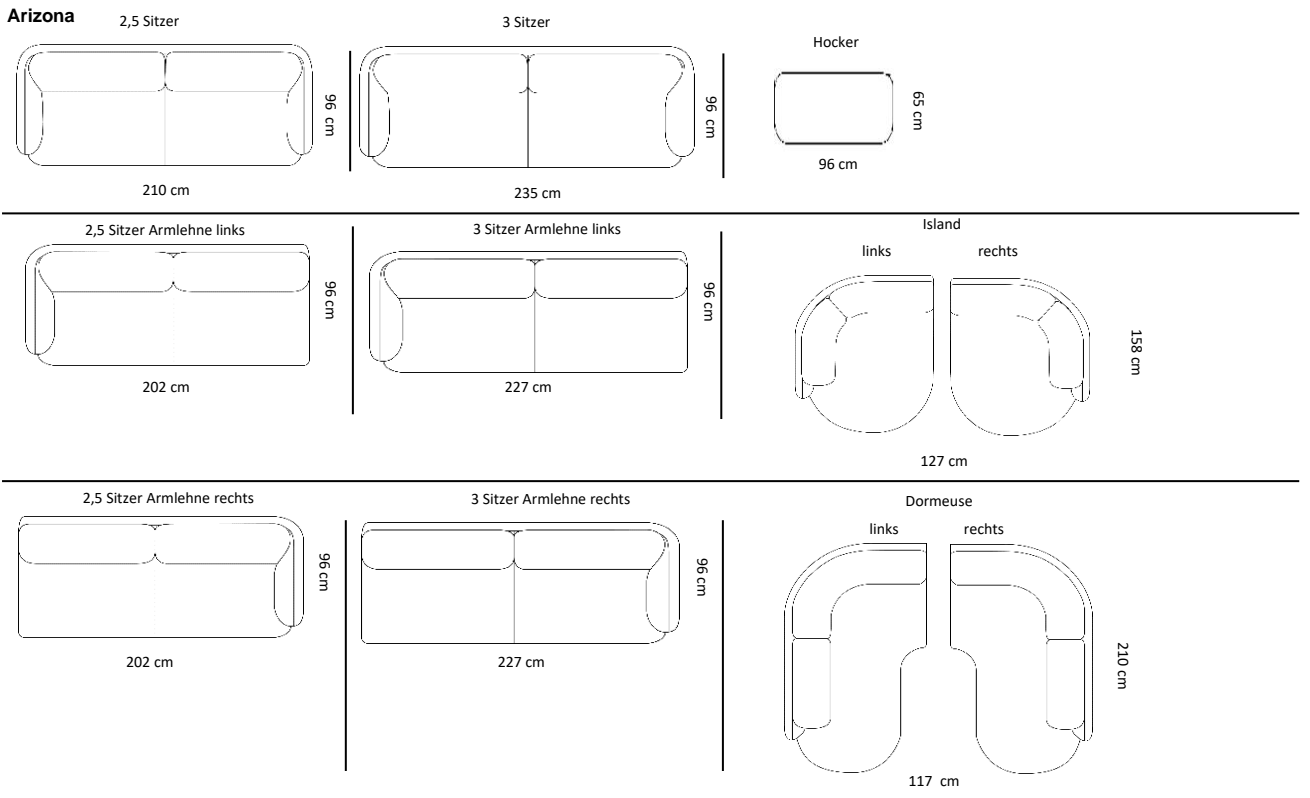

Möbel Letz GmbH
Am Gewerbepark 11
06895 Zahna-Elster

Tel.: 035383 - 6018 50

Fax.: 035383 - 6018 17

ARIZONA - Sofa	B	x	T	x	H	Stoff A	Stoff B	Stoff C	Stoff D
2,5-Sitzer	210	x	96	x	86 cm				
3-Sitzer	235	x	96	x	86 cm				
2,5-Sitzer mit einem Arm*	202	x	96	x	86 cm				
3-Sitzer mit einem Arm*	227	x	96	x	86 cm				
Dormeuse	117	x	210	x	86 cm				
Island	127	x	158	x	86 cm				
Hocker	96	x	65	x	49 cm				

Bi-Color Polsterung

Außenseite des Rückens und Arm Leder 1

Außenseite des Rückens und Arm Leder 2

Achtung: Innenseite/Kissen in Leder nicht möglich
 Gestell Standard BP100 anthrazit
 Rückenkissen mit Reißverschluss befestigt
 *Armlehne links oder rechts vorstehend
 (bei Bestellung bitte Zeichnung mitliefern)
 SH 46 / ST 55 / GH 16 cm

Sitzhöhe niedriger -2 cm

ACHTUNG: Alle angegebenen Maße sind circa-Maße!