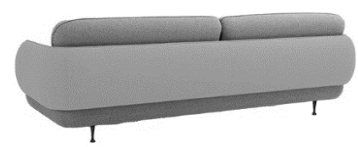

Möbel Letz GmbH
Am Gewerbepark 11
06895 Zahna-Elster

Tel.: 035383 - 6018 50

Fax.: 035383 - 6018 17

ARIZONA - Sofa	B	x	T	x	H	Stoff A	Stoff B	Stoff C	Stoff D
2,5-Sitzer	210	x	96	x	86 cm				
3-Sitzer	235	x	96	x	86 cm				
2,5-Sitzer mit einem Arm*	202	x	96	x	86 cm				
3-Sitzer mit einem Arm*	227	x	96	x	86 cm				
Dormeuse	117	x	210	x	86 cm				
Island	127	x	158	x	86 cm				
Hocker	96	x	65	x	49 cm				

Bi-Color Polsterung

Außenseite des Rückens und Arm Leder 1

Außenseite des Rückens und Arm Leder 2

Achtung: Innenseite/Kissen in Leder nicht möglich
 Gestell Standard BP100 anthrazit
 Rückenkissen mit Reißverschluss befestigt
 *Armlehne links oder rechts vorstehend
 (bei Bestellung bitte Zeichnung mitliefern)
 SH 46 / ST 55 / GH 16 cm