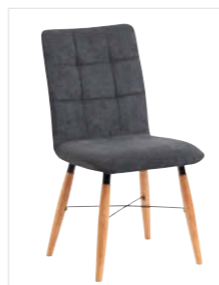

Stuhl Mod. Toma T30

Stuhl Mod. Toma T30A, mit Armlehne

Stuhl Mod. Toma T40

Stuhl Mod. Toma T40A, mit Armlehne

Stuhl Mod. Toma T50

Stuhl Mod. Toma T60

Sitz/Lehne gepolstert, Holzfüße rund mit Spange Metall schwarz

Stuhl Mod. Toma T01

Stuhl Mod. Toma T01A, mit Armlehne

Stuhl Mod. Toma T11

Stuhl Mod. Toma T11A, mit Armlehne

Stuhl Mod. Toma T21

Stuhl Mod. Toma T21A, mit Armlehne

Stuhl Mod. Toma T31

Stuhl Mod. Toma T31A, mit Armlehne

Stuhl Mod. Toma T41

Stuhl Mod. Toma T41A, mit Armlehne

Stuhl Mod. Toma T51

Stuhl Mod. Toma T61

Sitz/Lehne gepolstert, Gestell Metall schwarz

Stuhl Mod. Toma T02, ohne Drehfunktion  
Stuhl Mod. Toma T06, mit Drehfunktion