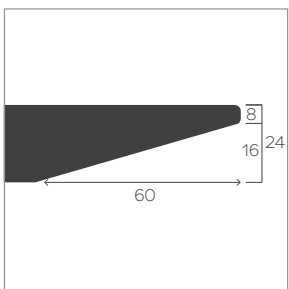

## AUSFÜHRUNG TISCHPLATTE FINISHING TABLETOP

Die Form der Massivholzplatte ist rechteckig mit abgerundeten Ecken und Schweizer Kante. Die 24mm Tischplatte ist in Buche (P/M), Eiche (E), Wildeiche (W) und Nussbaum (N) in allen Mobitec-Farben verfügbar.