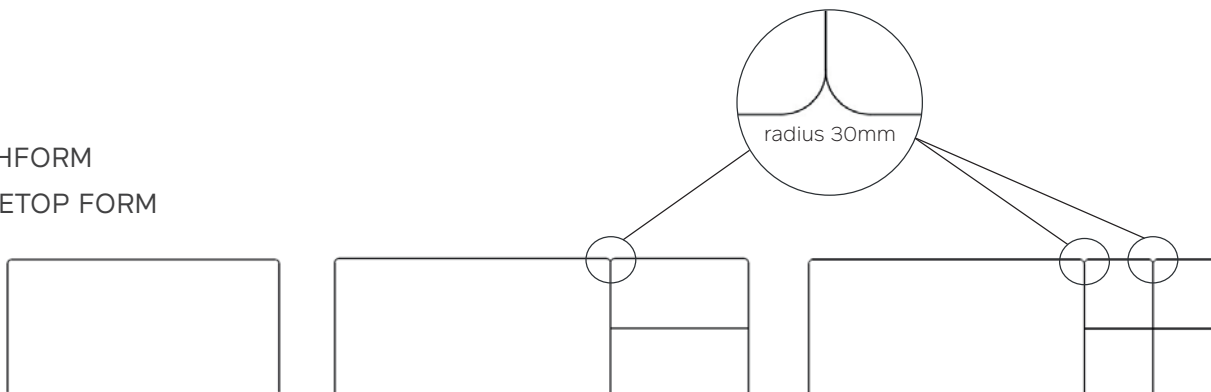

TISCHFORM TABLETOP FORM