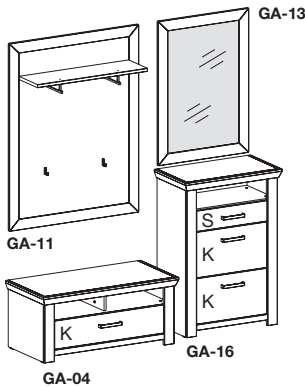

Vorschläge

(Preisgleich auch spiegelbildlich möglich.)

* Infos zur Beleuchtung siehe Seite 7.

S = Schubkasten
K = Klappe

Beschreibung

- **1 x GA-04**
  B 104,5, H 46,6, T 51,2 cm
- **1 x GA-11**
  B 100,0, H 130,0, T 26,6 cm
- **1 x GA-13**
  B 70,0, H 100,0, T 2,0 cm
- **1 x GA-16**
  B 74,5, H 108,2, T 42,2 cm

Gegen Aufpreis:

- **1 x 143** 1er-Set LED-Nischenbeleuchtung (Kaltlicht)* für Highboard GA-16
- **1 x 183** 1er-Set LED-Nischenbeleuchtung (Warmlicht)* für Highboard GA-16
- **1 x 144** 2er-Set LED-Nischenbeleuchtung (Kaltlicht)* für Lowboard GA-04
- **1 x 184** 2er-Set LED-Nischenbeleuchtung (Warmlicht)* für Lowboard GA-04
- **1 x 362.835** Sitzkissen für Lowboard GA-04

VORSCHLAG GA-70

B ca. 190, H ca. 209, T 51,2 cm