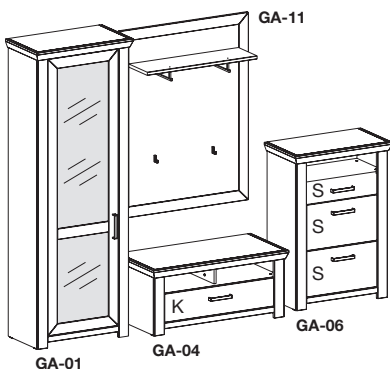

VORSCHLAG GA-55
(spiegelbildlich GA-155)

- **1 x GA-01** (spiegelbildlich GA-12)
  B 74,5, H 206,6, T 42,2 cm
- **1 x GA-04**
  B 104,5, H 46,6, T 51,2 cm
- **1 x GA-06**
  B 74,5, H 108,2, T 42,2 cm
- **1 x GA-11**
  B 100,0, H 130,0, T 26,6 cm

Gegen Aufpreis:

- **1 x 99-A** Softabstoppung, für Tür von Korpuselement GA-01
- **1 x 143** 1er-Set LED-Nischenbeleuchtung (Kaltlicht)* für Highboard GA-06
- **1 x 183** 1er-Set LED-Nischenbeleuchtung (Warmlicht)* für Highboard GA-06
- **1 x 144** 2er-Set LED-Nischenbeleuchtung (Kaltlicht)* für Lowboard GA-04
- **1 x 184** 2er-Set LED-Nischenbeleuchtung (Warmlicht)* für Lowboard GA-04
- **1 x 362.835** Sitzkissen für Lowboard GA-04

B ca. 275, H 206,6, T 51,2 cm