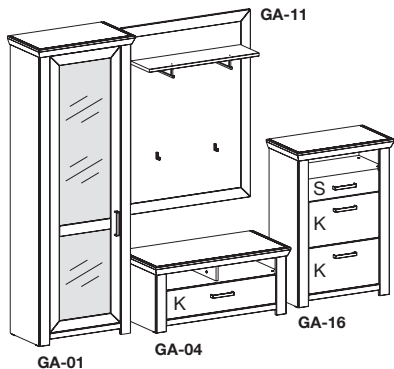

VORSCHLAG GA-60
(spiegelbildlich GA-160)

- **1 x GA-01** (spiegelbildlich GA-12)
  B 74,5, H 206,6, T 42,2 cm
- **1 x GA-04**
  B 104,5, H 46,6, T 51,2 cm
- **1 x GA-16**
  B 74,5, H 108,2, T 42,2 cm
- **1 x GA-11**
  B 100,0, H 130,0, T 26,6 cm

Gegen Aufpreis:

- **1 x 99-A** Softabstoppung, für Tür von Korpuselement GA-01
- **1 x 143** 1er-Set LED-Nischenbeleuchtung (Kaltlicht)* für Highboard GA-16
- **1 x 183** 1er-Set LED-Nischenbeleuchtung (Warmlicht)* für Highboard GA-16
- **1 x 144** 2er-Set LED-Nischenbeleuchtung (Kaltlicht)* für Lowboard GA-04
- **1 x 184** 2er-Set LED-Nischenbeleuchtung (Warmlicht)* für Lowboard GA-04
- **1 x 362.835** Sitzkissen für Lowboard GA-04

B ca. 275, H 206,6, T 51,2 cm