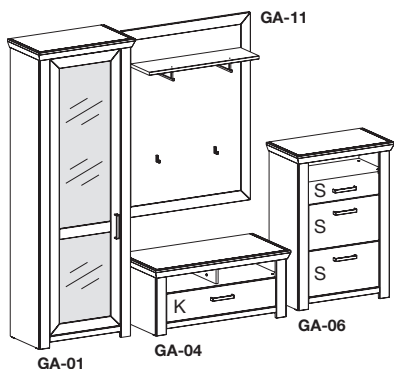

VORSCHLAG GA-55
(spiegelbildlich GA-155)

- **1 x GA-01** (spiegelbildlich GA-12)
  B 74,5, H 206,6, T 42,2 cm
- **1 x GA-04**
  B 104,5, H 46,6, T 51,2 cm
- **1 x GA-06**
  B 74,5, H 108,2, T 42,2 cm
- **1 x GA-11**
  B 100,0, H 130,0, T 26,6 cm

Gegen Aufpreis:

- **1 x 99-A** Softabstoppung, für Tür von Korpuselement GA-01
- **1 x 143** 1er-Set LED-Nischenbeleuchtung (Kaltlicht)* für Highboard GA-06
- **1 x 183** 1er-Set LED-Nischenbeleuchtung (Warmlicht)* für Highboard GA-06
- **1 x 144** 2er-Set LED-Nischenbeleuchtung (Kaltlicht)* für Lowboard GA-04
- **1 x 184** 2er-Set LED-Nischenbeleuchtung (Warmlicht)* für Lowboard GA-04
- **1 x 362.835** Sitzkissen für Lowboard GA-04

B ca. 275, H 206,6, T 51,2 cm