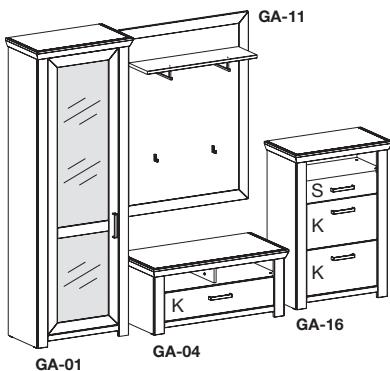

VORSCHLAG GA-60
(spiegelbildlich GA-160)

- **1 x GA-01** (spiegelbildlich GA-12)
  B 74,5, H 206,6, T 42,2 cm
- **1 x GA-04**
  B 104,5, H 46,6, T 51,2 cm
- **1 x GA-16**
  B 74,5, H 108,2, T 42,2 cm
- **1 x GA-11**
  B 100,0, H 130,0, T 26,6 cm

Gegen Aufpreis:

- **1 x 99-A** Softabstoppung, für Tür von Korpuselement GA-01
- **1 x 143** 1er-Set LED-Nischenbeleuchtung (Kaltlicht)* für Highboard GA-16
- **1 x 183** 1er-Set LED-Nischenbeleuchtung (Warmlicht)* für Highboard GA-16
- **1 x 144** 2er-Set LED-Nischenbeleuchtung (Kaltlicht)* für Lowboard GA-04
- **1 x 184** 2er-Set LED-Nischenbeleuchtung (Warmlicht)* für Lowboard GA-04
- **1 x 362.835** Sitzkissen für Lowboard GA-04

B ca. 275, H 206,6, T 51,2 cm