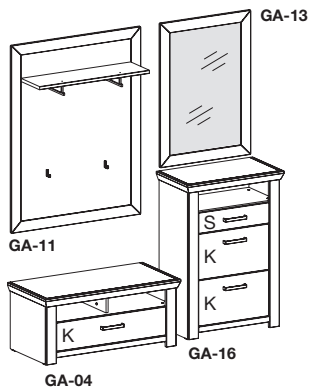

Vorschläge

(Preisgleich auch spiegelbildlich möglich.)

* Infos zur Beleuchtung siehe Seite 7.

S = Schubkasten
K = Klappe

Beschreibung

- **1 x GA-04**
  B 104,5, H 46,6, T 51,2 cm
- **1 x GA-11**
  B 100,0, H 130,0, T 26,6 cm
- **1 x GA-13**
  B 70,0, H 100,0, T 2,0 cm
- **1 x GA-16**
  B 74,5, H 108,2, T 42,2 cm

Gegen Aufpreis:

- **1 x 143** 1er-Set LED-Nischenbeleuchtung (Kaltlicht)* für Highboard GA-16
- **1 x 183** 1er-Set LED-Nischenbeleuchtung (Warmlicht)* für Highboard GA-16
- **1 x 144** 2er-Set LED-Nischenbeleuchtung (Kaltlicht)* für Lowboard GA-04
- **1 x 184** 2er-Set LED-Nischenbeleuchtung (Warmlicht)* für Lowboard GA-04
- **1 x 362.835** Sitzkissen für Lowboard GA-04

VORSCHLAG GA-70

B ca. 190, H ca. 209, T 51,2 cm