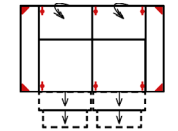

2_5BB

Sofa 2,5-sitzig
ohne Armlehnen
(incl. 1 Zierkissen)

2

Sofa 2-sitzig
(incl. 2 Zierkissen)
(zweiteilig)

2MM

Sofa 2-sitzig
mit 2 elektr. Relaxfunktionen
(incl. 2 Zierkissen) (zweiteilig)

Breite	175 cm
Höhe	82/101 cm
Tiefe	101 cm
Sitzhöhe	46 cm
Sitztiefe	61 cm
Liegefläche	-
Stellfläche	-
Stoffgruppe VI	
Stoffgruppe VII	
Stoffgruppe VIII	