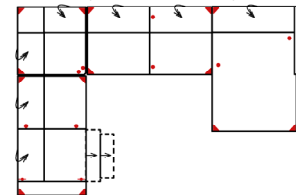

2_5MAL-E-3BB-10TTR120

Vorzugskombination
(incl. 2 Zierkissen)

Breite	-
Höhe	82/101 cm
Tiefe	-
Sitzhöhe	46 cm
Sitztiefe	-
Liegefläche	-
Stellfläche	276 x 425 x 183 cm
Stoffgruppe VI	
Stoffgruppe VII	
Stoffgruppe VIII