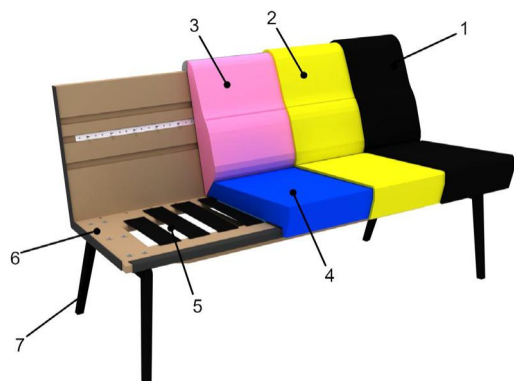

Essgruppe VICINIA

Technische Produktdaten

MINDFUL LIVING

Technischer Aufbau & Material:

1. Bezug: Stoff bzw. Leder
2. Feinpolsterung: weiche Polstervliesmatte unter dem Bezug
3. Rückenlehne: hochwertiger Kaltschaum extra Softline
  Rückenlehne bei den Stühlen: hochwertiger Polyätherschaum, Polstergurte und flexible Leisten
4. Sitz: hochwertiger Kaltschaum Strongline
5. Unterfederung: Gurtenunterfederung
6. Untergestell: Grundgestell aus Metall, Hartholz, Sperrholzplatten
7. Füße: Metall, Holz-Metall, 37 cm, 38 cm, 56 cm, 71 cm

Bei Bestellung bitte angeben:

- Modellname
- Bestellnummer
- Bezug (Achtung: bei Kombi genaue Angaben)
- **Achtung Stoff und Leder Kombi nur mit dem Leder EVI (Gr. C) möglich**
- Rückenlehnenvariante bei Stühlen
- Fußart

Sitzqualitäten:

Kaltschaum
Strongline

leger gepolstert

Hinweise:

- Bei Ausführung in Leder sind zusätzliche Ledernähte angebracht
- Alle in der Liste angegebenen Maße sind Zirkamaße
- Ergonomische ADAption Rückenlehne nur im Stuhl
- Holzkomponente nur Eiche lackiert

Rückenlehne:

Vorderseite Variante 1 & 2:

Glatt mit horizontalem Einzug,
ohne Griffmulde

Rückseite Variante 2:

mit praktischer Griffmulde
am Rücken

Rückenlehne bei Bänken:

Glatt mit horizontalem
Einzug