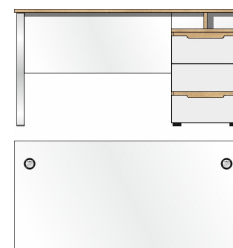

Art.-Nr. 50 35 WH 23

Beschreibung

Schreibtisch
mit Container / 3 Schubkästen
seitlich 2 offene Fächer
Metallgestell silber matt
Platte: 50 35 WH 73/Gestell: 70 00 CM 01
best. aus Typen - 01/73

Breite / Höhe / Tiefe (cm)

ca. 150 / 77 / 73