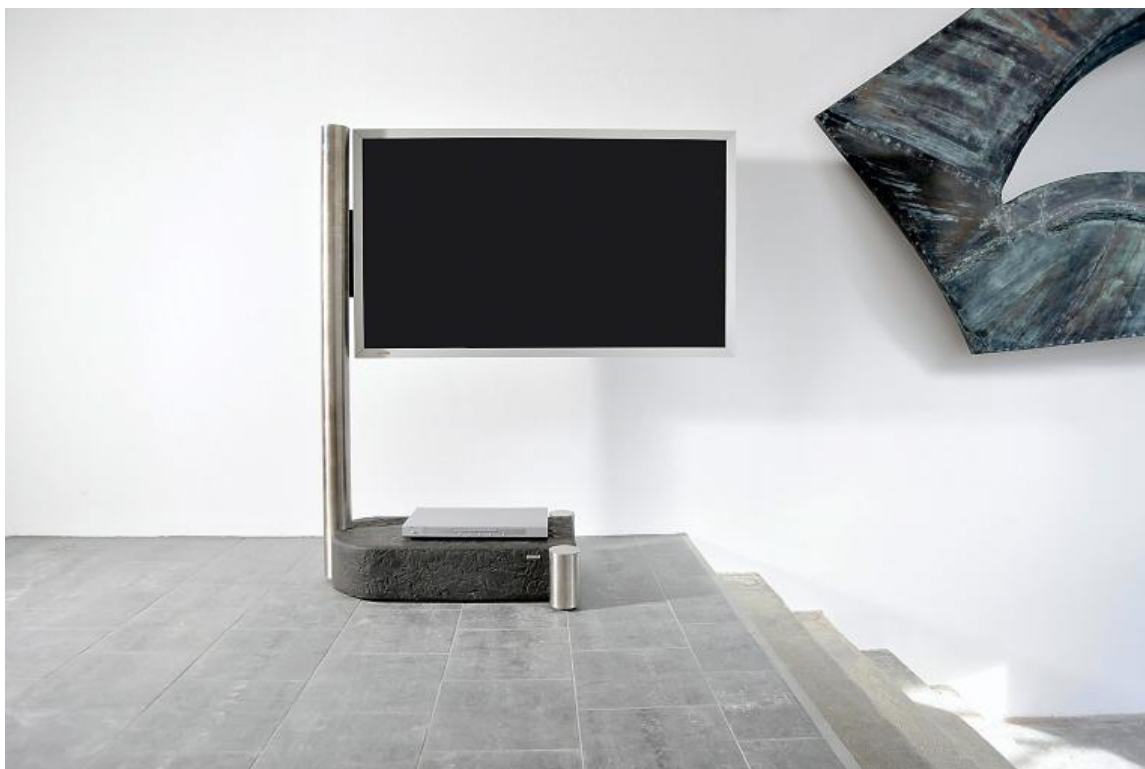

Möbel LETZ

Finden und Wohlfühlen

Typenplan

Individual art110 von Wissmann - TV-Halter Edelstahl und Schiefer

Wichtiger Hinweis für Sie

Etwaige Hinweise des Herstellers in dieser Produktinformation, die sich auf die Gewährleistung beziehen, haben für Sie keinerlei Bindungswirkung und können von Ihnen ignoriert werden. Ihre gesetzlichen Gewährleistungsrechte als Verbraucher uns gegenüber, als Ihrem Verkäufer, werden dadurch in keiner Weise berührt oder eingeschränkt. Sie können sich wegen aller Mängel jederzeit an uns wenden. Darüber hinaus gehende Herstellergarantien bleiben natürlich unberührt. Dieser Artikel wird hergestellt von Wissmann, Rurstraße 6, 41564 Kaarst, Deutschland, htw@wissmann-raumobjekte.de

Möbel Letz GmbH
Am Gewerbepark 11
06895 Zahna-Elster

Tel.: 035383 - 6018 50

Fax.: 035383 - 6018 17

TV-Halter individual art110

TV-Halter als Standversion für Flachbildschirme von 37" bis 60".
Unsichtbare Kabelführung. Auf Wunsch große, gummierte, unsichtbare Rollen.
Eine Mehrfachsteckdose lässt sich unsichtbar in der senkrechten Säule verstecken.

Maße (h x b x t)

- Größe 1: TV 37" bis 52": Höhe 135 cm (auch für kleinere TV möglich)
- Größe 2: TV 52" bis 60": Höhe 150 cm
- Sockel: 15 x 72 x 36cm

Material:

- Gebürsteter Edelstahl
- Sockel in Schieferoptik

Optionen:

- Halterung für Soundbar oder Centerspeaker
- AV Board
- Unsichtbare Rollen
- Schwenkfunktion