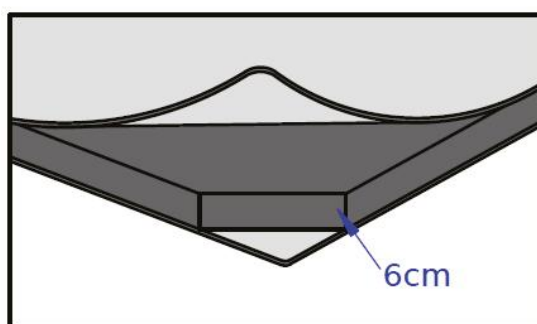

MATRATZE MODELL 1000 – FEDERN

Es handelt sich um eine Matratze mit einem Taschenfederkern mit kleinerem Durchmesser. Dieses Modell ist hochwertiger und auch für höhere Belastungen geeignet. Aufgrund seiner Zusammensetzung bietet es zwei Matratzen unterschiedlicher Härte, eine Seite ist härter, die andere bequemer. Die Höhe der Matratze beträgt 22 cm.

Zusammensetzung:

Taschenfederkern - Drahtstärke 1,8 mm – Höhe 140 mm, Kastenmodell mit verstärktem Schaumrand 32 kg/m³, Kaltschaumplatte 30 mm dick – HR-Dichte 35 kg/m³, Kaltschaumplatte 30 mm dick – HR-Dichte 40 kg/m³, Kaltschaumplatte 20 mm dick – PT-Dichte 32 kg/m³. Der Matratzenbezug ist abnehmbar und bei 30°C waschbar. Es ist eine Kombination aus Fenix Dekorationsstoff und Matratzenstoff. Die Zusammensetzung beider ist 100% Polyester, der Matratzenstoff ist antibakteriell mit Silberfaden.

TOPPER MEMORY

Zusammensetzung: Viscoschaum mit einer Dichte von 50 kg/m³, 20 mm dick und PN-Schaum mit einer Dichte von 25 kg/m³, 40 mm dick, die Gesamthöhe des Toppers beträgt 6 cm.

Die Beschichtung ist abnehmbar, antibakteriell mit 100% Polyester-Silberfaden. Waschbar bei 40°C.