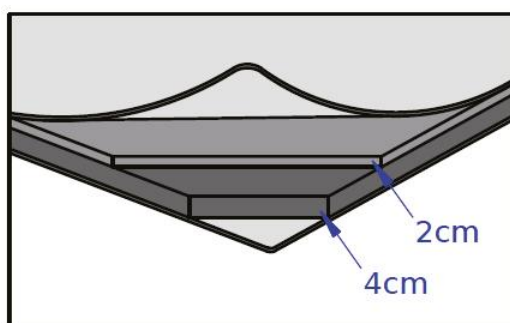

TOPPER MEMORY

Zusammensetzung: Viscoschaum mit einer Dichte von 50 kg/m³, 20 mm dick und PN-Schaum mit einer Dichte von 25 kg/m³, 40 mm dick, die Gesamthöhe des Toppers beträgt 6 cm.

Die Beschichtung ist abnehmbar, antibakteriell mit 100% Polyester-Silberfaden. Waschbar bei 40°C.