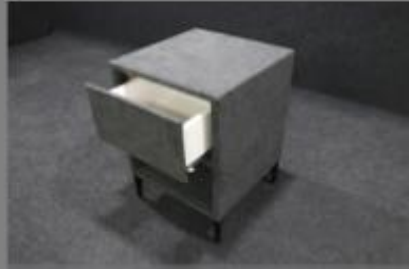

Nachttisch Hugo