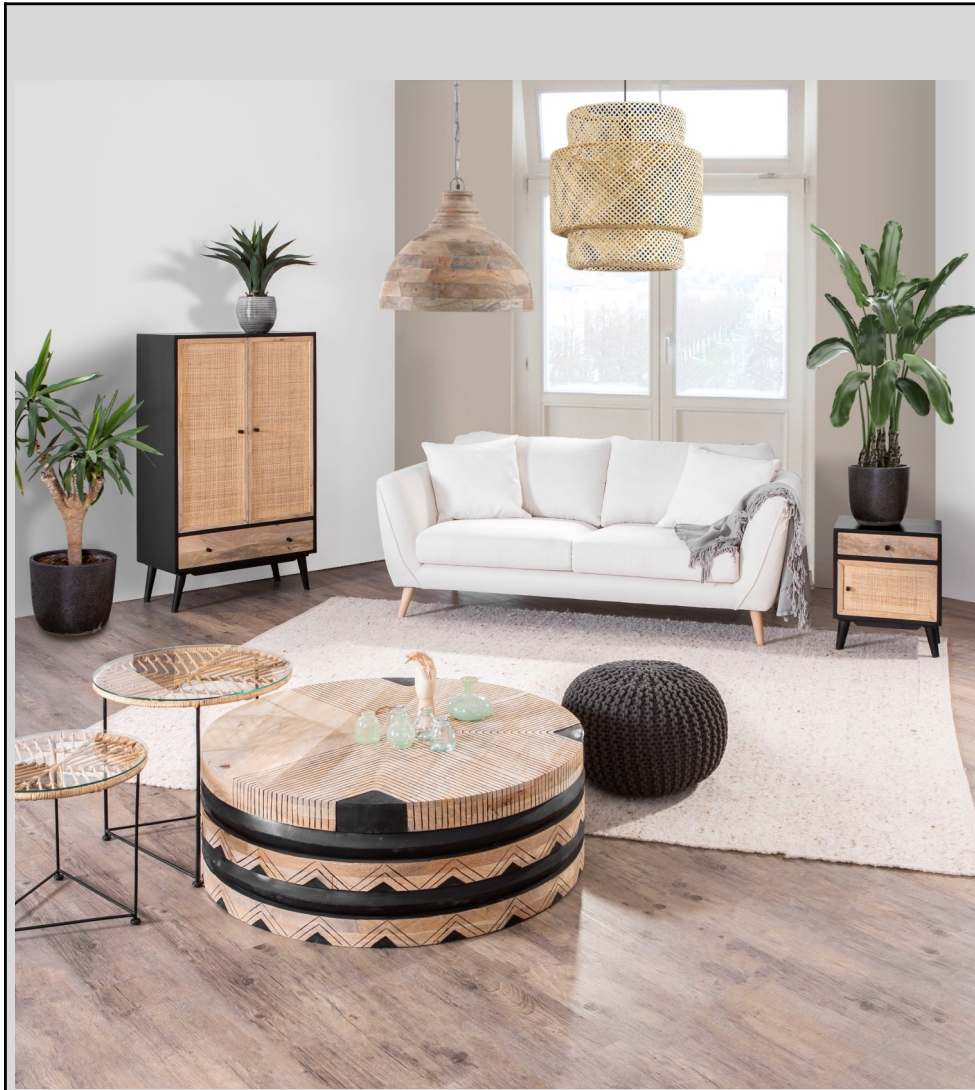

LINUS-living

Korpus: Mango **massiv**,
schwarz gebeizt und lackiert

Schubladenfronten: Mango **massiv** natur, gebeizt und lackiert
Türfronten mit Rattangeflecht

Lieferung = FüÙe demontiert

2 Türen mit 1
durchgehenden
Konstruktions-
boden

1 Schublade
(InnenmaÙe:
B72 T30 H13)