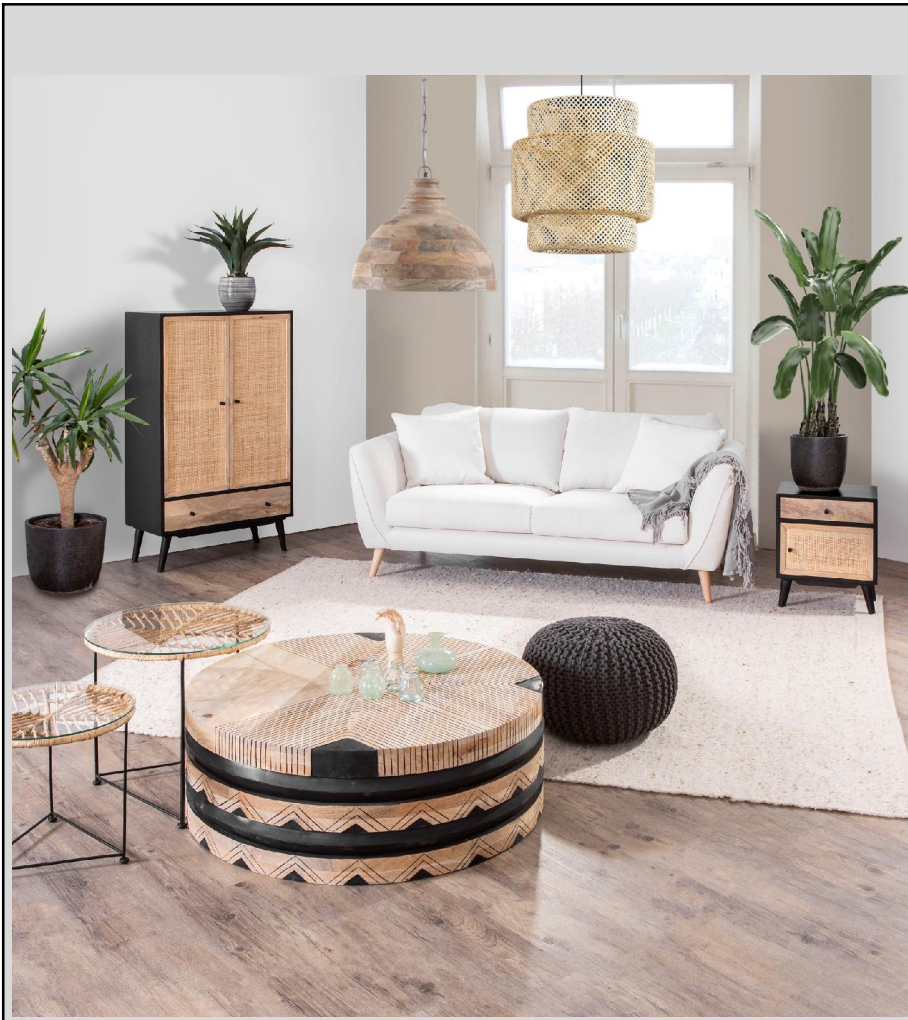

LINUS-living

Korpus: Mango **massiv**,
schwarz gebeizt und lackiert

Schubladenfronten: Mango **massiv** natur, gebeizt und lackiert
Türfronten mit Rattangeflecht

Lieferung = FüÙe demontiert

2 Türen mit 1
durchgehenden
Konstruktions-
boden

1 Schublade
(InnenmaÙe:
B72 T30 H13)