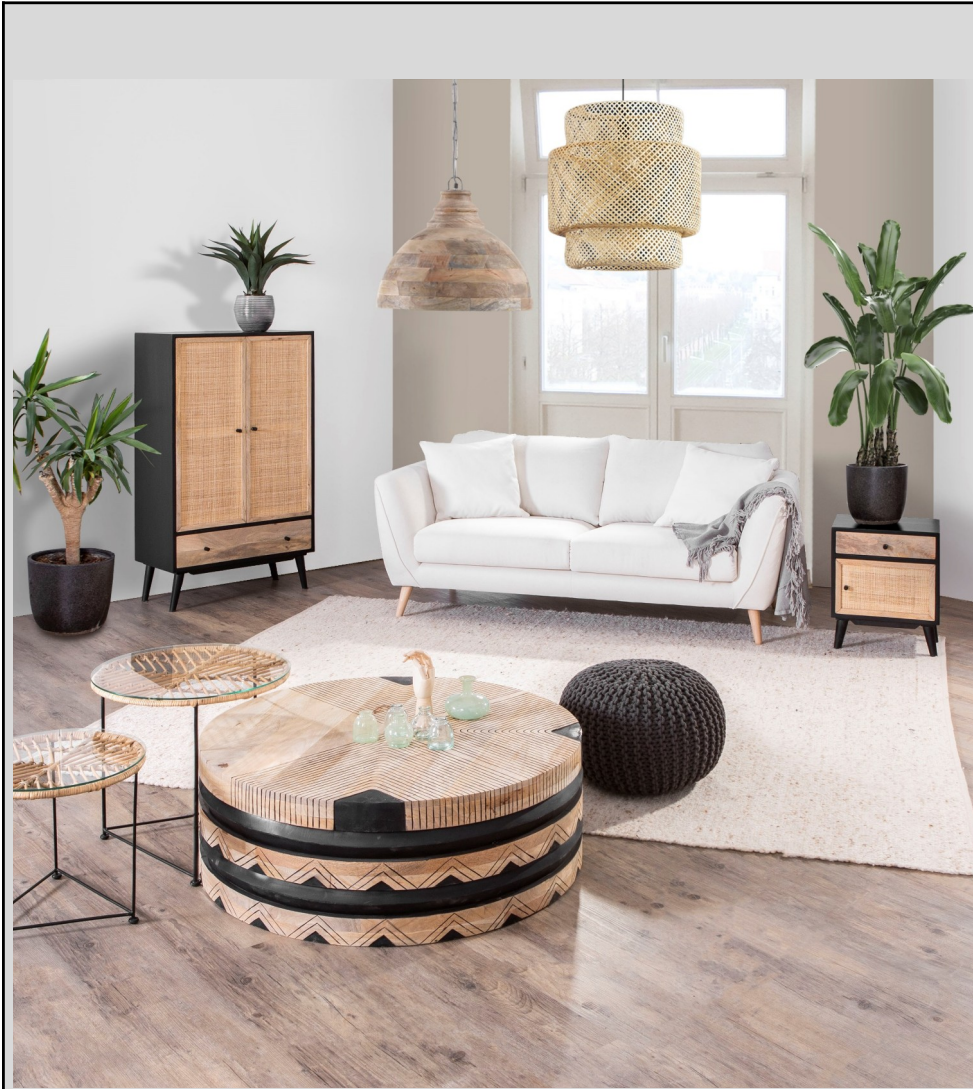

LINUS-living

Korpus: Mango **massiv**,
schwarz gebeizt und lackiert

Schubladenfronten: Mango **massiv** natur, gebeizt und lackiert
Türfronten mit Rattangeflecht

Lieferung = FüÙe demontiert

2 Türen mit 1
durchgehenden
Konstruktions-
boden

1 Schublade
(InnenmaÙe:
B72 T30 H13)