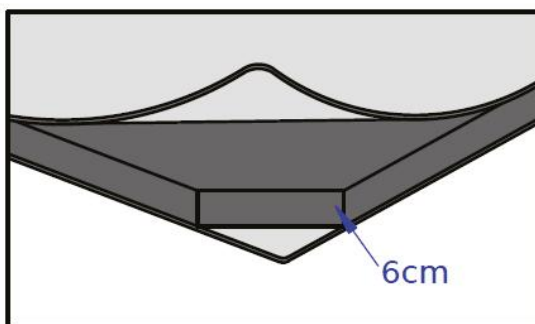

TOPPER HR

Zusammensetzung: HR-Schaum Dichte 35 kg/m³, 60 mm dick Gesamthöhe des Toppers beträgt 6 cm.

Die Beschichtung ist abnehmbar, antibakteriell mit 100% Polyester-Silberfaden. Waschbar bei 40°C.