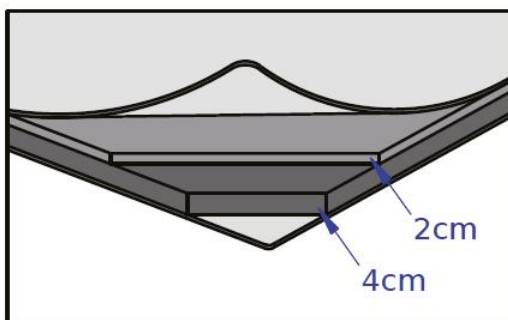

TOPPER MEMORY

Zusammensetzung: Viscoschaum mit einer Dichte von 50 kg/m³, 20 mm dick und PN-Schaum mit einer Dichte von 25 kg/m³, 40 mm dick, die Gesamthöhe des Toppers beträgt 6 cm.

Die Beschichtung ist abnehmbar, antibakteriell mit 100% Polyester-Silberfaden. Waschbar bei 40°C.