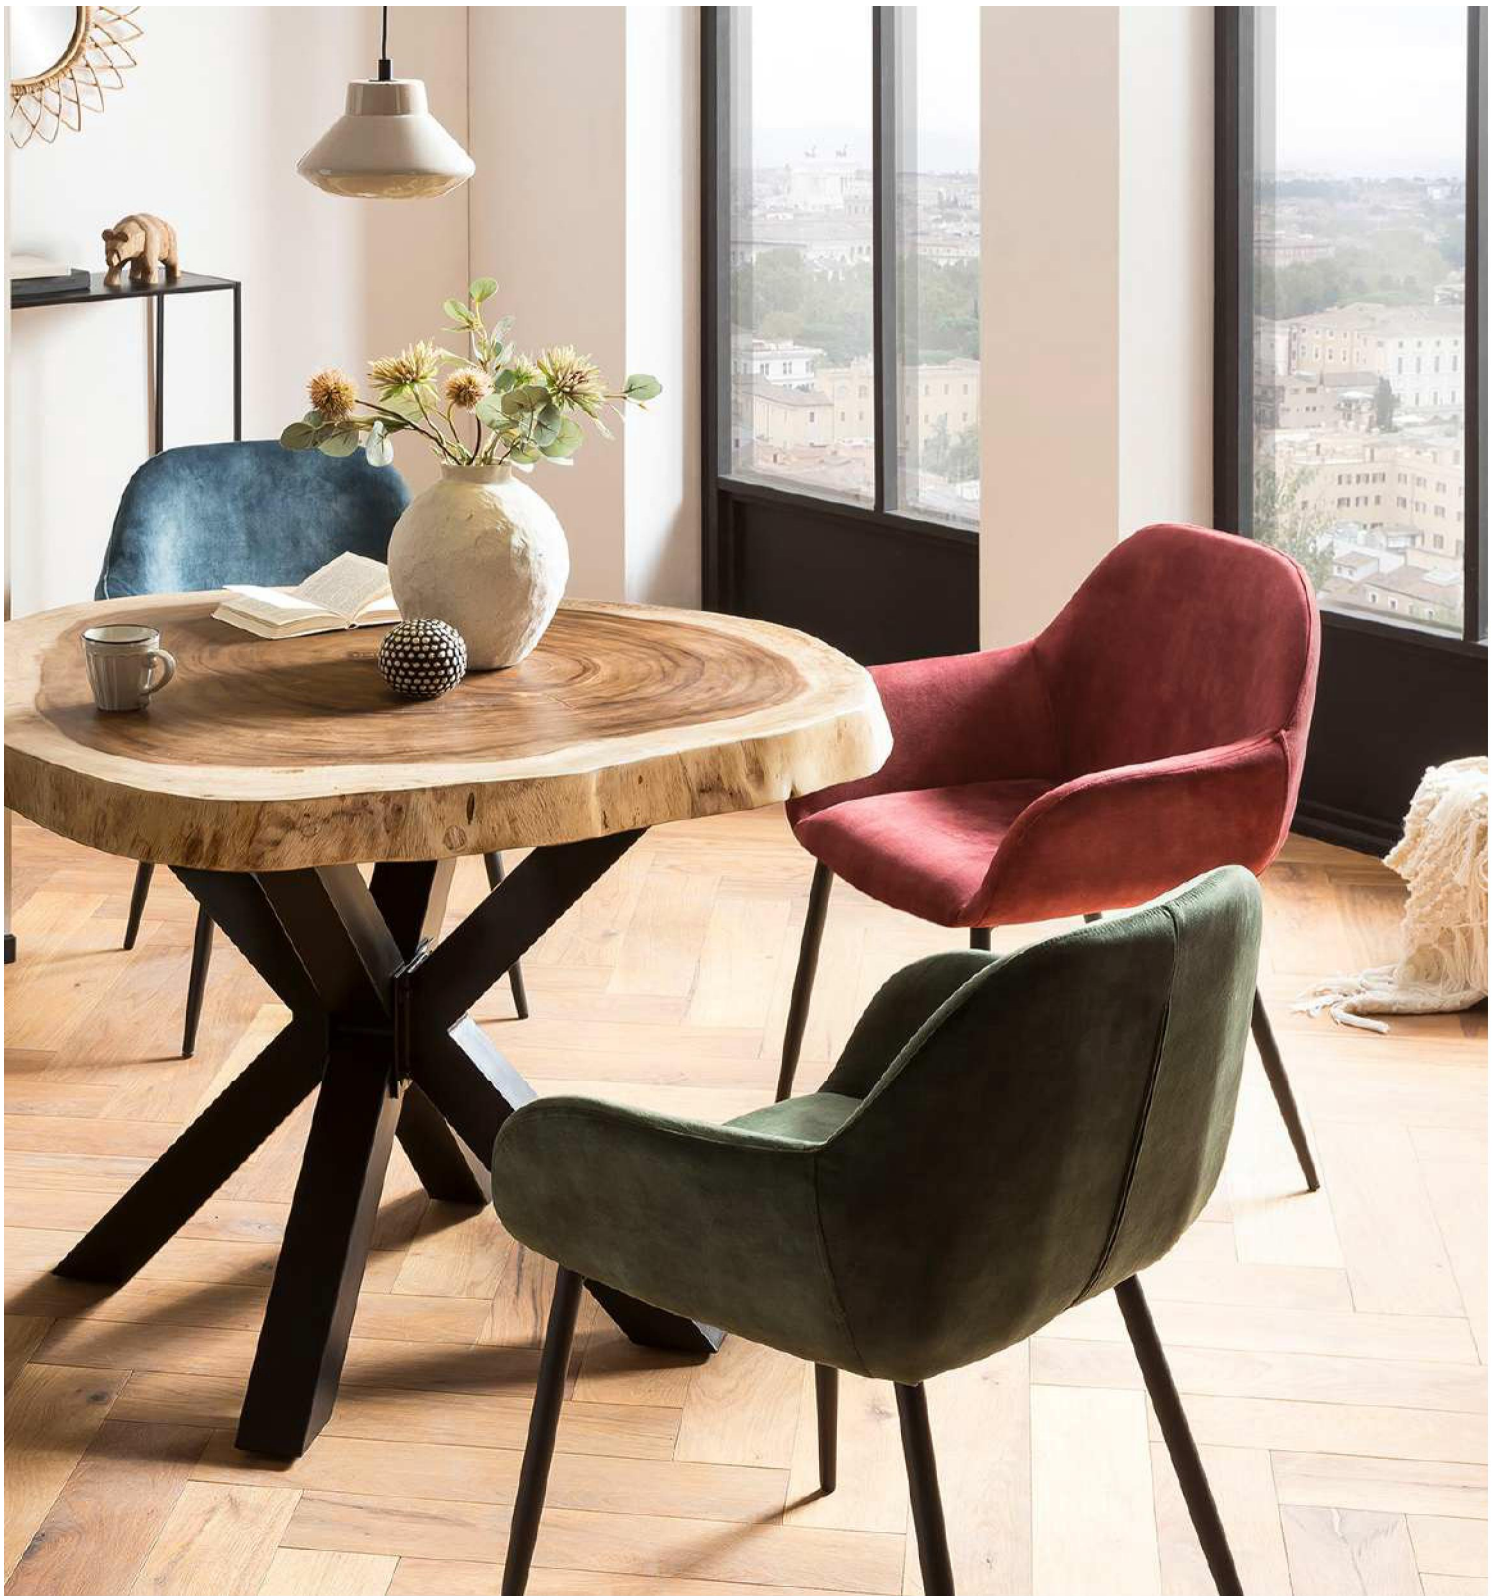

Stuhl / chair 19000-16
58,5 x 61,5 x 85,5 cm
23"Wx24.2"Dx33.7"H

Stuhl / chair 19000-17
58,5 x 61,5 x 85,5 cm
23"Wx24.2"Dx33.7"H

Stuhl / chair 19000-18
58,5 x 61,5 x 85,5 cm
23"Wx24.2"Dx33.7"H

Stuhl 02405-03
17.72"Wx21.7"Dx33.7"H
60 x 57 x 84 cm