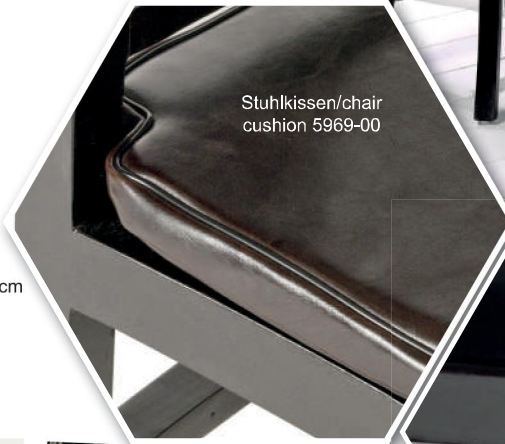

Stuhlkissen/Chair
cushion 5969-00