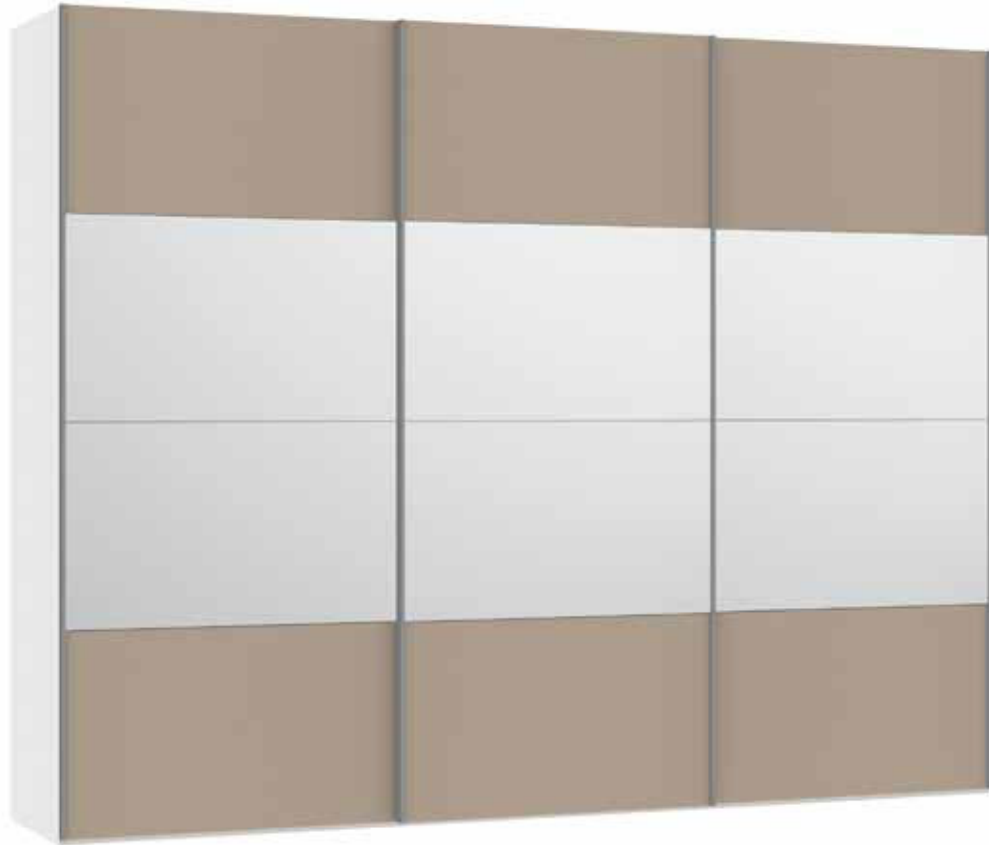

2.45

Front Glas Nougat matt / Spiegel
Façade Verre nougat mat / Miroir
Front Nougat glass matt / Mirror
Front Glas nougat mat / Spiegel

	Korpus Corps Body Romp	Novaschwarz Novanoir Novablack Novazwart	Premiumweiss Blanc premium Premium white Wit premium
202,5 cm	8898 1441	8469 7741	
252,8 cm	8898 1451	8469 7751	
303,1 cm	8898 1461	8469 7761	

Im Preis inbegriffen: 1 Einlegeboden (16 mm) und 1 Kleiderstange pro Abteil
Inclus dans le prix: 1 rayon (16 mm) et 1 tringle à habits par compartiment
Included in the price: 1 shelf (16 mm) and 1 clothes rail per element
In de prijs inbegrepen: 1 plank (16 mm) en 1 kledingroede per vak