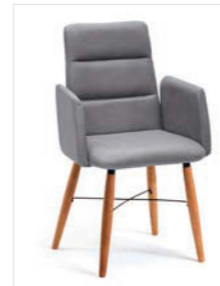

Stuhl Mod. Toma T40

Stuhl Mod. Toma T40A, mit Armlehne

Stuhl Mod. Toma T50

Stuhl Mod. Toma T60

Sitz/Lehne gepolstert, Holzfüße rund mit Spongel Metall schwarz

Stuhl Mod. Toma T01

Stuhl Mod. Toma T01A, mit Armlehne

Stuhl Mod. Toma T11

Stuhl Mod. Toma T11A, mit Armlehne

Stuhl Mod. Toma T21

Stuhl Mod. Toma T21A, mit Armlehne

Stuhl Mod. Toma T31

Stuhl Mod. Toma T31A, mit Armlehne

Stuhl Mod. Toma T41

Stuhl Mod. Toma T41A, mit Armlehne

Stuhl Mod. Toma T51

Stuhl Mod. Toma T61

Sitz/Lehne gepolstert, Gestell Metall schwarz

Stuhl Mod. Toma T02, ohne Drehfunktion
Stuhl Mod. Toma T06, mit Drehfunktion

Stuhl Mod. Toma T02A, mit Armlehne, ohne Drehfunktion
Stuhl Mod. Toma T06A, mit Armlehne, mit Drehfunktion