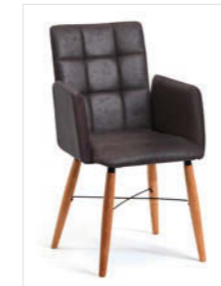

Holz: Wildeiche geölt
Bezug: Mercury 114 rot

Holzart & Spezifikationen

Wildeiche
 geölt

10 Mercury,
 10 Macy u.
 10 Gavin
 Bezüge

TOMA

Abbildung:

Tisch Mod. Caracas 200, 180 x 90 cm, Steinoptikplatte Beton dunkel, Variante SO3 soft mit Optikkante schwarz mit Auszug (stirnseitige Einhanddrehfunktion), Gestell CAT12 (Metallfuß pulverbeschichtet schwarz) (Achtung: Tisch aus dem Katalog Essplätze)
Stuhl Mod. Toma T42, Sitz/Lehne gepolstert
 Gestell Metall schwarz

Stuhl Mod. Toma T00

Stuhl Mod. Toma T00A, mit Armlehne

Stuhl Mod. Toma T10

Stuhl Mod. Toma T10A, mit Armlehne

Stuhl Mod. Toma T20

Stuhl Mod. Toma T20A, mit Armlehne

Stuhl Mod. Toma T30

Stuhl Mod. Toma T30A, mit Armlehne

Stuhl Mod. Toma T40

Stuhl Mod. Toma T40A, mit Armlehne

Stuhl Mod. Toma T50

Stuhl Mod. Toma T60

Sitz/Lehne gepolstert, Holzfüße rund mit Spongel Metall schwarz

Stuhl Mod. Toma T01

Stuhl Mod. Toma T01A, mit Armlehne

Stuhl Mod. Toma T11

Stuhl Mod. Toma T11A, mit Armlehne

Stuhl Mod. Toma T21

Stuhl Mod. Toma T21A, mit Armlehne

Stuhl Mod. Toma T31

Stuhl Mod. Toma T31A, mit Armlehne

Stuhl Mod. Toma T41

Stuhl Mod. Toma T41A, mit Armlehne