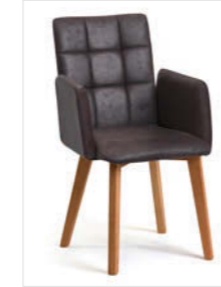

Holz: Wildeiche geölt
Bezug: Mercury 114 rot

Holzart & Spezifikationen

Wildeiche
 geölt

10 Mercury,
 10 Macy u.
 10 Gavin
 Bezüge

TOMA

Abbildung:

Tisch Mod. Caracas 200, 180 x 90 cm, Steinoptikplatte Beton dunkel, Variante SO3 soft mit Optikkante schwarz mit Auszug (stirnseitige Einhanddrehfunktion), Gestell CAT12 (Metallfuß pulverbeschichtet schwarz) (Achtung: Tisch aus dem Katalog Essplätze)
Stuhl Mod. Toma T42, Sitz/Lehne gepolstert
 Gestell Metall schwarz

Holz: Wildeiche geölt

Stoff: Macy 604 cognac

Holzart & Spezifikationen

Wildeiche geölt

10 Mercury,
 10 Macy u.
 10 Gavin
 Bezüge

TOMA

Stühle

Sitz/Lehne gepolstert, Holzfüße

Stuhl Mod. Toma T00

Stuhl Mod. Toma T00A, mit Armlehne

Stuhl Mod. Toma T10

Stuhl Mod. Toma T10A, mit Armlehne

Stuhl Mod. Toma T20

Stuhl Mod. Toma T20A, mit Armlehne

Stuhl Mod. Toma T30

Stuhl Mod. Toma T30A, mit Armlehne

Stuhl Mod. Toma T40

Stuhl Mod. Toma T40A, mit Armlehne

Stuhl Mod. Toma T50

Stuhl Mod. Toma T60

Sitz/Lehne gepolstert, Holzfüße rund mit Spongel Metall schwarz

Stuhl Mod. Toma T01

Stuhl Mod. Toma T01A, mit Armlehne