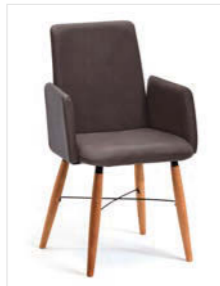

Holz: Wildeiche geölt
Bezug: Mercury 114 rot

Holzart & Spezifikationen

Wildeiche
 geölt

10 Mercury,
 10 Macy u.
 10 Gavin
 Bezüge

TOMA

Abbildung:

Tisch Mod. Caracas 200, 180 x 90 cm, Steinoptikplatte Beton dunkel, Variante SO3 soft mit Optikkante schwarz mit Auszug (stirnseitige Einhanddrehfunktion), Gestell CAT12 (Metallfuß pulverbeschichtet schwarz) (Achtung: Tisch aus dem Katalog Essplätze)
Stuhl Mod. Toma T42, Sitz/Lehne gepolstert
 Gestell Metall schwarz

Stuhl Mod. Toma T00

Stuhl Mod. Toma T00A, mit Armlehne

Stuhl Mod. Toma T10

Stuhl Mod. Toma T10A, mit Armlehne

Stuhl Mod. Toma T20

Stuhl Mod. Toma T20A, mit Armlehne

Stuhl Mod. Toma T30

Stuhl Mod. Toma T30A, mit Armlehne

Stuhl Mod. Toma T40

Stuhl Mod. Toma T40A, mit Armlehne

Stuhl Mod. Toma T50

Stuhl Mod. Toma T60

Sitz/Lehne gepolstert, Holzfüße rund mit Spongel Metall schwarz

Stuhl Mod. Toma T01

Stuhl Mod. Toma T01A, mit Armlehne

Stuhl Mod. Toma T11

Stuhl Mod. Toma T11A, mit Armlehne

Stuhl Mod. Toma T21

Stuhl Mod. Toma T21A, mit Armlehne

Stuhl Mod. Toma T31

Stuhl Mod. Toma T31A, mit Armlehne

Stuhl Mod. Toma T41

Stuhl Mod. Toma T41A, mit Armlehne