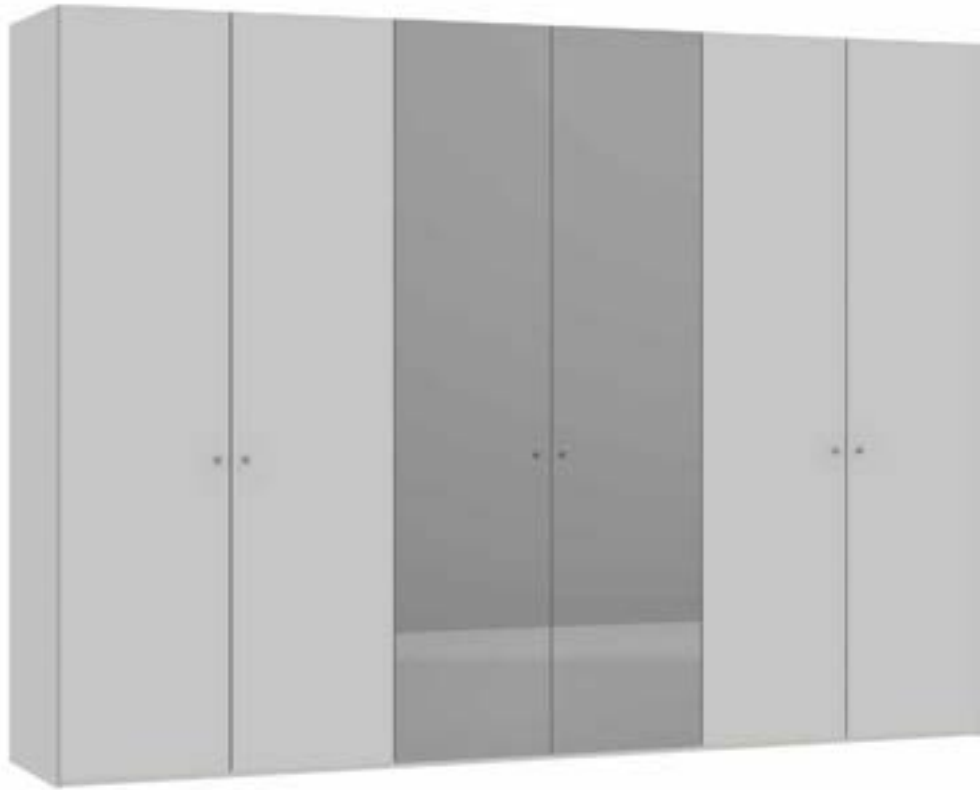

Front Hellgrau matt / Spiegel dunkel
Façade Gris clair mat / Miroir foncé
Front Light grey matt / Dark mirror
Front Grijs helder mat / Spiegel donker

Korpus Corps Body Romp	Cremeweiss Blanc crème Cream white Crèmewit	Novaschwarz Novanoir Novablack Novazwart	Premiumweiss Blanc premium Premium white Wit premium	Hellgrau matt Gris clair mat Light grey matt Grijs helder mat	Eichenstruktur Natur Structure chêne nature Oak structure natural Eikenstructuur natuur	Nougat Nougat Nougat Nougat
Spiegel dunkel Miroir foncé Dark mirror Spiegel donker						
152,2 cm	3532 031	3631 431	3467 331	3456 831	3613 031	3578 631
202,5 cm	3532 041	3631 441	3467 341	3456 841	3613 041	3578 641
202,5 cm	3532 042	3631 442	3467 342	3456 842	3613 042	3578 642
252,8 cm	3532 051	3631 451	3467 351	3456 851	3613 051	3578 651
303,1 cm	3532 061	3631 461	3467 361	3456 861	3613 061	3578 661

Im Preis inbegriffen: Knopfgriff, 1 Einlegeboden (16 mm) und 1 Kleiderstange pro Abteil
Inclus dans le prix: Bouton, 1 rayon (16 mm) et 1 tringle à habits par compartiment
Included in the price: Knob, 1 shelf (16 mm) and 1 clothes rail per element
In de prijs inbegrepen: Knopgreep, 1 plank (16 mm) en 1 kledingroede per vak