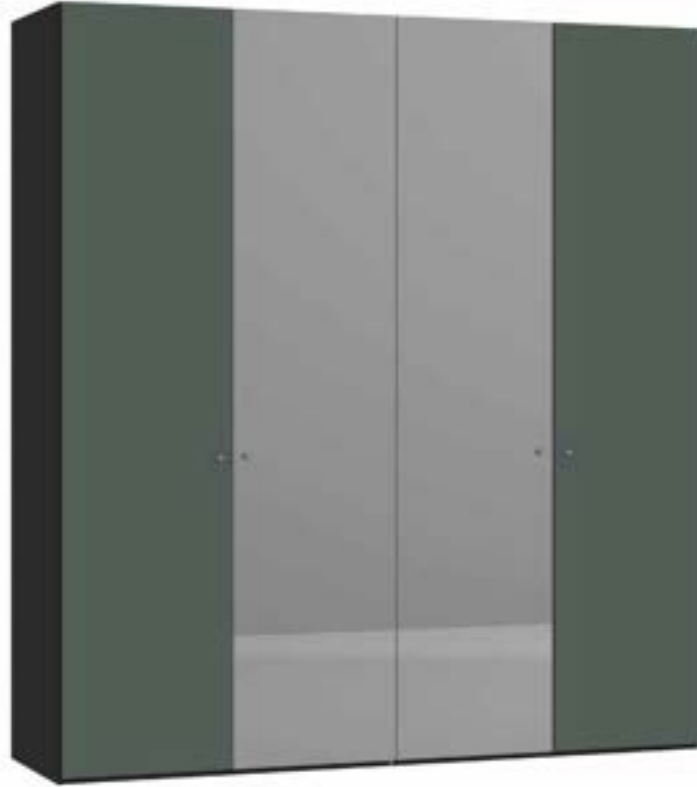

Front Glas Graugrün / Spiegel dunkel
Façade Verre gris-vert / Miroir foncé
Front Grey-green glass / Dark mirror
Front Glas grijsgroen / Spiegel donker

Korpus Corps Body Romp	Cremeweiss Blanc crème Cream white Crémewit	Novaschwarz Novanoir Novablack Novazwart	Premiumweiss Blanc premium Premium white Wit premium	Hellgrau matt Gris clair mat Light grey matt Grijs helder mat	Eichenstruktur Natur Structure chêne nature Oak structure natural Eikenstructuur natuur	Nougat Nougat Nougat Nougat
Spiegel dunkel Miroir foncé Dark mirror Spiegel donker						
152,2 cm	3300 131	3096 531	3102 731	3334 031	3388 431	3502 831
202,5 cm	3300 141	3096 541	3102 741	3334 041	3388 441	3502 841
202,5 cm	3300 142	3096 542	3102 742	3334 042	3388 442	3502 842
252,8 cm	3300 151	3096 551	3102 751	3334 051	3388 451	3502 851
303,1 cm	3300 161	3096 561	3102 761	3334 061	3388 461	3502 861

Im Preis inbegriffen: Knopfgriff, 1 Einlegeboden (16 mm) und 1 Kleiderstange pro Abteil
Inclus dans le prix: Bouton, 1 rayon (16 mm) et 1 tringle à habits par compartiment
Included in the price: Knob, 1 shelf (16 mm) and 1 clothes rail per element
In de prijs inbegrepen: Knopgreep, 1 plank (16 mm) en 1 kledingroede per vak