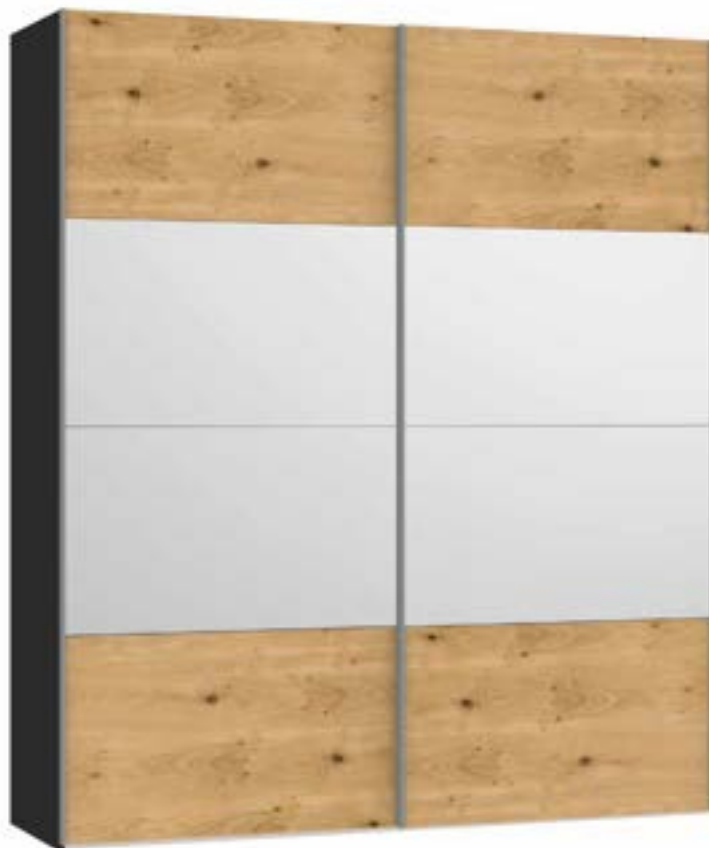

Front Eiche furniert / Spiegel
Façade Chêne plaqué / Miroir
Front Oak veneer / Mirror
Front Eiken fineer / Spiegel

Echtholz furnier kann eine unterschiedliche Anzahl und Formen von natürlich gewachsenen Ästen und Verwachsungen aufweisen
Le nombre et la forme des courbures et nœuds naturels du placage en bois véritable peuvent varier
Real wood veneer can have a varying number of naturally grown gnarls and knots, which come in many different shapes and forms
Echt houten fineer kan een uiteenlopend aantal en vormen van op natuurlijke wijze gegroeide takken en vergroeiingen vertonen

	Korpus Corps Body Romp	Novaschwarz Novanoir Novablack Novazwart	Premiumweiss Blanc premium Premium white Wit premium
202,5 cm	8124 0841	8115 1841	
252,8 cm	8124 0851	8115 1851	
303,1 cm	8124 0861	8115 1861	

Im Preis inbegriffen: 1 Einlegeboden (16 mm) und 1 Kleiderstange pro Abteil
Inclus dans le prix: 1 rayon (16 mm) et 1 tringle à habits par compartiment
Included in the price: 1 shelf (16 mm) and 1 clothes rail per element
In de prijs inbegrepen: 1 plank (16 mm) en 1 kledingroede per vak