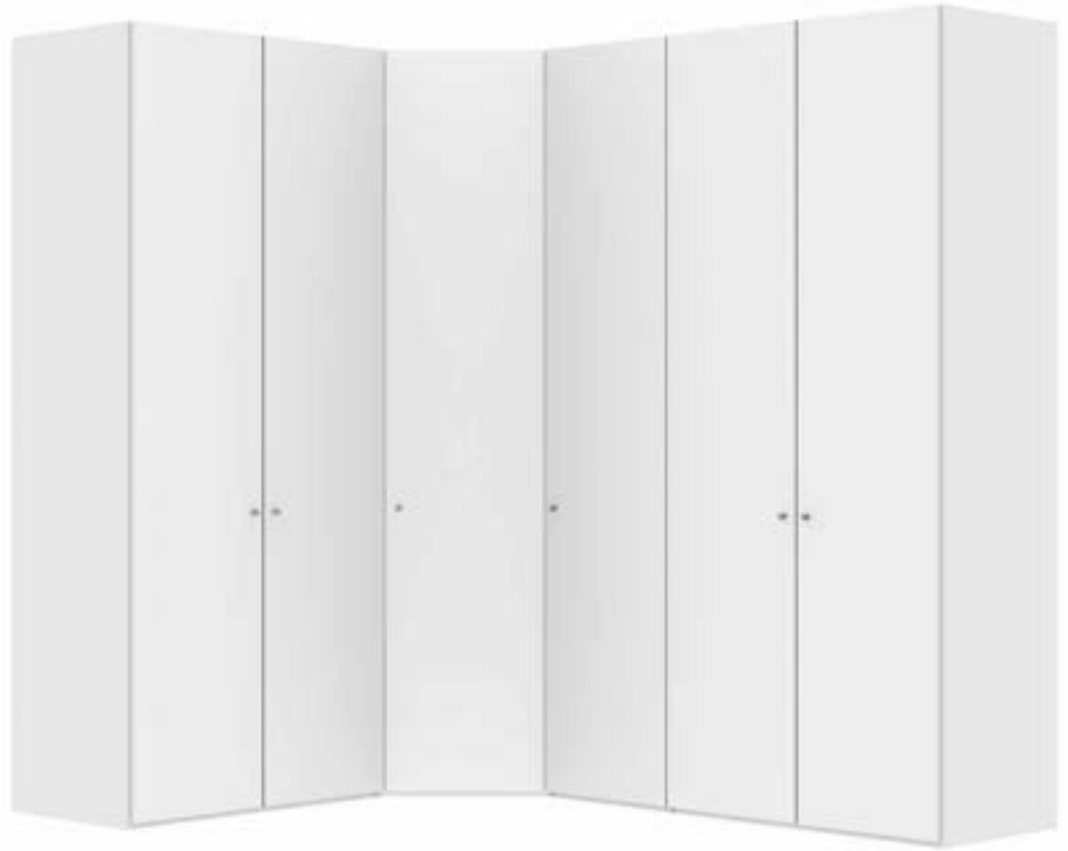

377

Front Edelweiss Hochglanz
Façade Edelweiss poli fin
Front Edelweiss high gloss
Front Edelweiss hoogglans

	Korpus Corps Body Romp	Novaschwarz Novanoir Novablack Novazwart	Premiumweiss Blanc premium Premium white Wit premium
196/146 cm		3826 741	3871 441
196/196 cm		3826 751	3871 451
196/246 cm		3826 761	3871 461
246/246 cm		3826 771	3871 471

Im Preis inbegriffen: Knopfgriff, 1 Einlegeboden (16 mm) und 1 Kleiderstange pro Abteil
Inclus dans le prix: Bouton, 1 rayon (16 mm) et 1 tringle à habits par compartiment
Included in the price: Knob, 1 shelf (16 mm) and 1 clothes rail per element
In de prijs inbegrepen: Knopgreep, 1 plank (16 mm) en 1 kledingroede per vak