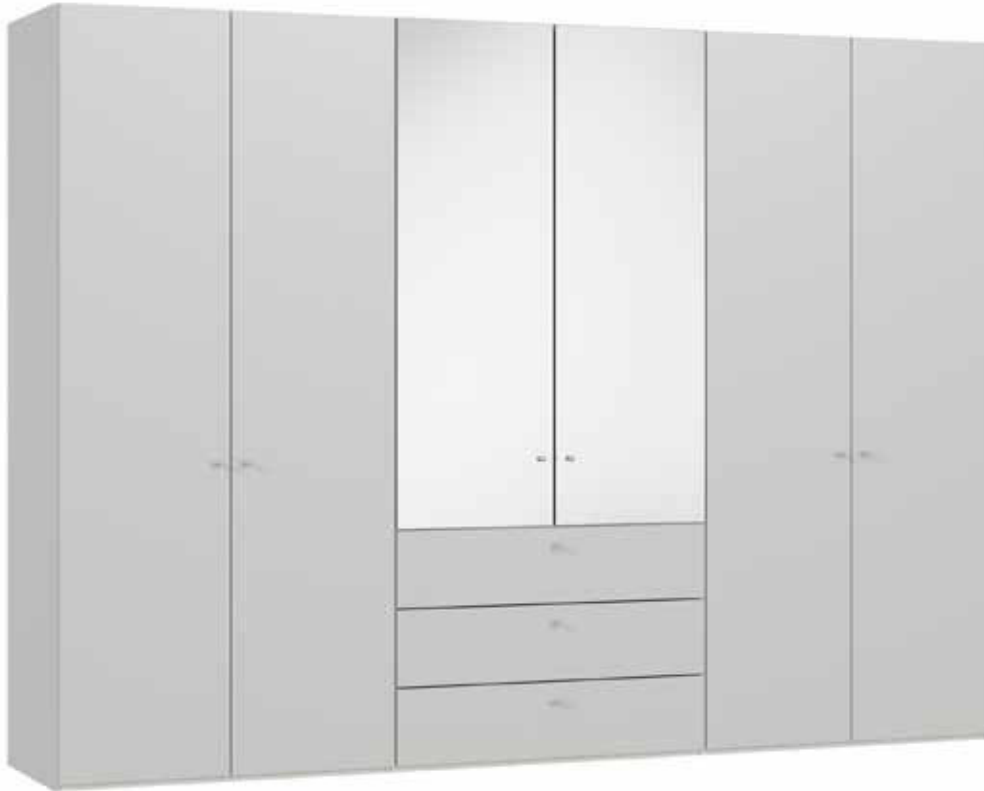

Front Hellgrau matt / Spiegel
Façade Gris clair mat / Miroir
Front Light grey matt / Mirror
Front Grijs helder mat / Spiegel

  Korpus Corps Body Romp	Cremeweiss Blanc crème Cream white Crémewit	Novaschwarz Novanoir Novablack Novazwart	Premiumweiss Blanc premium Premium white Wit premium	Hellgrau matt Gris clair mat Light grey matt Grijs helder mat	Eichenstruktur Natur Structure chêne nature Oak structure natural Elkenstructuur natuur	Nougat Nougat Nougat Nougat
  Spiegel Miroir Mirror Spiegel						
101,9 cm	5440 026	5664 526	5799 626	5221 626	5047 726	5423 726
152,2 cm	5440 036	5664 536	5799 636	5221 636	5047 736	5423 736
202,5 cm	5440 043	5664 543	5799 643	5221 643	5047 743	5423 743
202,5 cm	5440 046	5664 546	5799 646	5221 646	5047 746	5423 746
252,8 cm	5440 056	5664 556	5799 656	5221 656	5047 756	5423 756
303,1 cm	5440 061	5664 561	5799 661	5221 661	5047 761	5423 761
303,1 cm	5440 066	5664 566	5799 666	5221 666	5047 766	5423 766

Im Preis inbegriffen: 1 Einlegeboden (16 mm) und 1 Kleiderstange pro Abteil
Inclus dans le prix: 1 rayon (16 mm) et 1 tringle à habits par compartiment
Included in the price: 1 shelf (16 mm) and 1 clothes rail per element
In de prijs inbegrepen: 1 plank (16 mm) en 1 kledingroede per vak