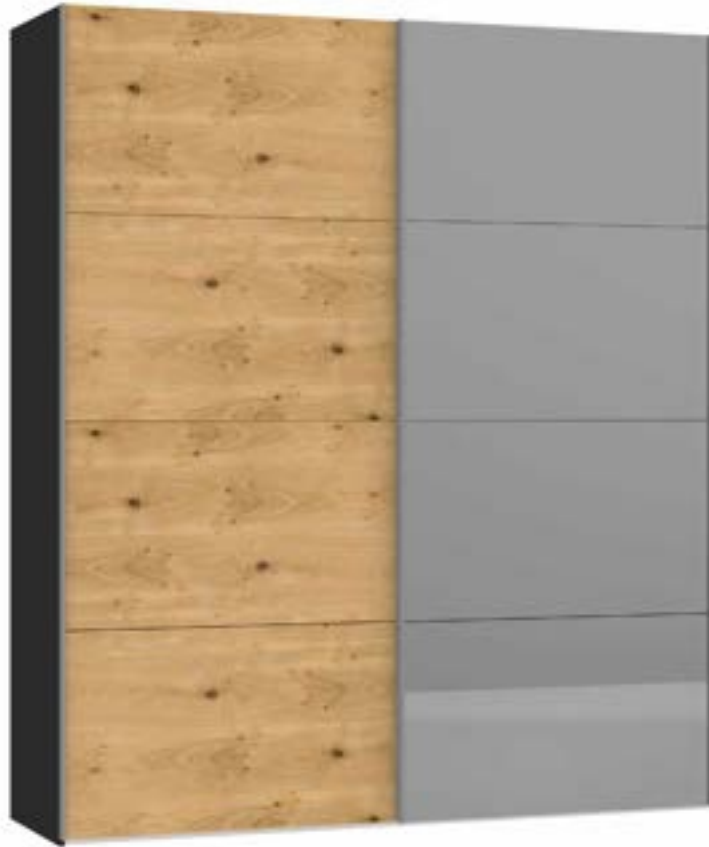

101

Front Eiche furniert / Spiegel dunkel
Façade Chêne plaqué / Miroir foncé
Front Oak veneer / Dark mirror
Front Eiken fineer / Spiegel donker

Echtholz furnier kann eine unterschiedliche Anzahl und Formen von natürlich gewachsenen Ästen und Verwachsungen aufweisen
Le nombre et la forme des courbures et nœuds naturels du placage en bois véritable peuvent varier
Real wood veneer can have a varying number of naturally grown gnarls and knots, which come in many different shapes and forms
Echt houten fineer kan een uiteenlopend aantal en vormen van op natuurlijke wijze gegroeide takken en vergroeiingen vertonen

	Korpus Corps Body Romp	Novaschwarz Novanoir Novablack Novazwart	Premiumweiss Blanc premium Premium white Wit premium
202,5 cm		8172 1741	8660 8941
252,8 cm		8172 1751	8660 8951
303,1 cm		8172 1761	8660 8961

Im Preis inbegriffen: 1 Einlegeboden (16 mm) und 1 Kleiderstange pro Abteil
Inclus dans le prix: 1 rayon (16 mm) et 1 tringle à habits par compartiment
Included in the price: 1 shelf (16 mm) and 1 clothes rail per element
In de prijs inbegrepen: 1 plank (16 mm) en 1 kledingroede per vak