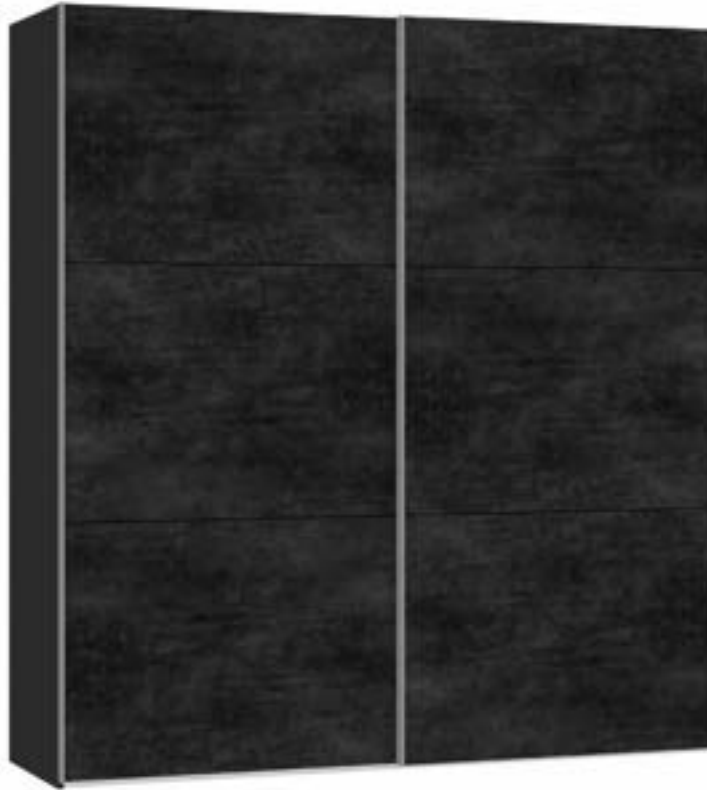

Front Graphit
Façade Graphit
Front Graphit
Front Graphit

	Korpus Corps Body Romp	Cremeweiss Blanc crème Cream white Crémewit	Novaschwarz Novanoir Novablack Novazwart	Premiumweiss Blanc premium Premium white Wit premium	Hellgrau matt Gris clair mat Light grey matt Grijs helder mat	Nougat Nougat Nougat Nougat
152,2 cm		6832 3231	6569 4231	6758 5231	6069 3531	6170 3231
202,5 cm		6832 3241	6569 4241	6758 5241	6069 3541	6170 3241
227,6 cm		6832 3245	6569 4245	6758 5245	6069 3545	6170 3245
252,8 cm		6832 3251	6569 4251	6758 5251	6069 3551	6170 3251
278,0 cm		6832 3255	6569 4255	6758 5255	6069 3555	6170 3255
303,1 cm		6832 3261	6569 4261	6758 5261	6069 3561	6170 3261
328,2 cm		6832 3265	6569 4265	6758 5265	6069 3565	6170 3265
378,5 cm		6832 3275	6569 4275	6758 5275	6069 3575	6170 3275

Im Preis inbegriffen: 1 Einlegeboden (16 mm) und 1 Kleiderstange pro Abteil
Inclus dans le prix: 1 rayon (16 mm) et 1 tringle à habits par compartiment
Included in the price: 1 shelf (16 mm) and 1 clothes rail per element
In de prijs inbegrepen: 1 plank (16 mm) en 1 kledingroede per vak