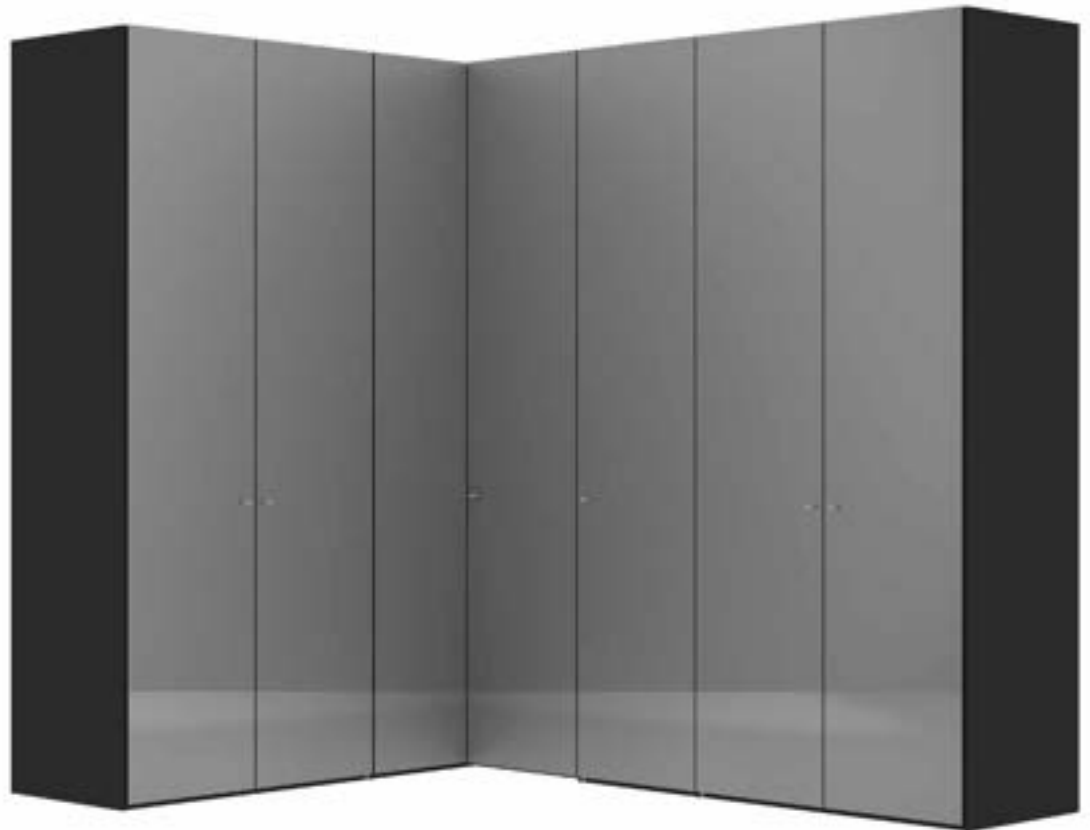

375

Front Spiegel dunkel
Façade Miroir foncé
Front Dark mirror
Front Spiegel donker

	Korpus Corps Body Romp	Novaschwarz Novanoir Novablack Novazwart Premiumweiss Blanc premium Premium white Wit premium
203/159 cm 	3776 652	3920 652
203/209 cm 	3776 662	3920 662
203/259 cm 	3776 672	3920 672
253/259 cm 	3776 682	3920 682

Im Preis inbegriffen: Knopfgriff, 1 Einlegeboden (16 mm) und 1 Kleiderstange pro Abteil
Inclus dans le prix: Bouton, 1 rayon (16 mm) et 1 tringle à habits par compartiment
Included in the price: Knob, 1 shelf (16 mm) and 1 clothes rail per element
In de prijs inbegrepen: Knopgreep, 1 plank (16 mm) en 1 kledingroede per vak