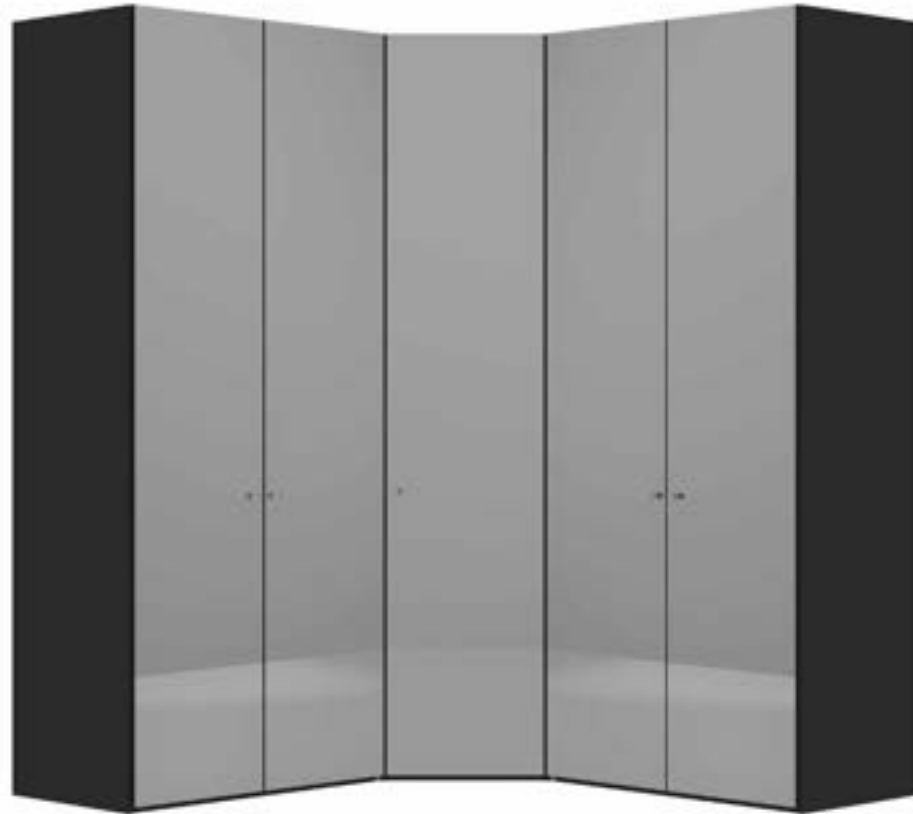

Front Spiegel dunkel
Façade Miroir foncé
Front Dark mirror
Front Spiegel donker

	Korpus Corps Body Romp	Novaschwarz Novanoir Novablack Novazwart	Premiumweiss Blanc premium Premium white Wit premium
Spiegel dunkel Miroir foncé Dark Mirror Spiegel donker			
196/146 cm	3980 141	3838 141	
196/196 cm	3980 151	3838 151	
196/246 cm	3980 161	3838 161	
246/246 cm	3980 171	3838 171	

Im Preis inbegriffen: Knopfgriff, 1 Einlegeboden (16 mm) und 1 Kleiderstange pro Abteil
Inclus dans le prix: Bouton, 1 rayon (16 mm) et 1 tringle à habits par compartiment
Included in the price: Knob, 1 shelf (16 mm) and 1 clothes rail per element
In de prijs inbegrepen: Knopgreep, 1 plank (16 mm) en 1 kledingroede per vak