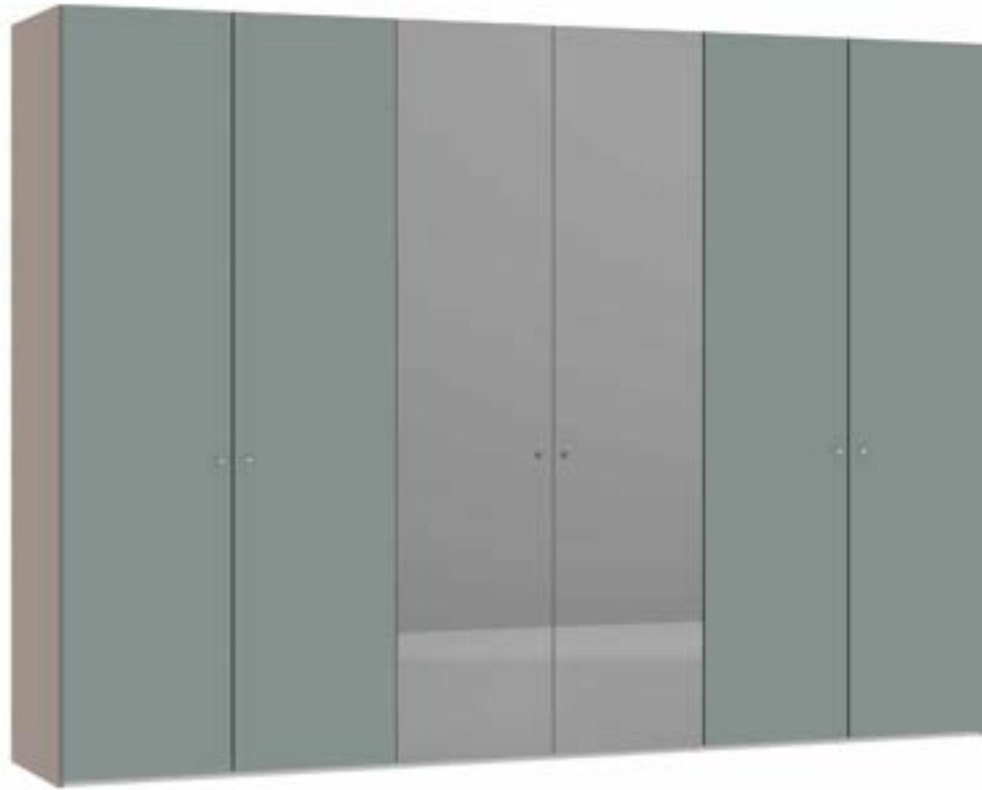

Front Salbeigrün / Spiegel dunkel
Façade Vert sauge / Miroir foncé
Front Sage green / Dark mirror
Front Saliegroen / Spiegel donker

Korpus Corps Body Romp	Cremeweiss Blanc crème Cream white Crèmewit	Novaschwarz Novanoir Novablack Novazwart	Premiumweiss Blanc premium Premium white Wit premium	Hellgrau matt Gris clair mat Light grey matt Grijs helder mat	Eichenstruktur Natur Structure chêne nature Oak structure natural Eikenstructuur natuur	Nougat Nougat Nougat Nougat
Spiegel dunkel Miroir foncé Dark mirror Spiegel donker						
152,2 cm	3657 531	3139 131	3442 231	3529 531	3151 531	3339 131
202,5 cm	3657 541	3139 141	3442 241	3529 541	3151 541	3339 141
202,5 cm	3657 542	3139 142	3442 242	3529 542	3151 542	3339 142
252,8 cm	3657 551	3139 151	3442 251	3529 551	3151 551	3339 151
303,1 cm	3657 561	3139 161	3442 261	3529 561	3151 561	3339 161

Im Preis inbegriffen: Knopfgriff, 1 Einlegeboden (16 mm) und 1 Kleiderstange pro Abteil
Inclus dans le prix: Bouton, 1 rayon (16 mm) et 1 tringle à habits par compartiment
Included in the price: Knob, 1 shelf (16 mm) and 1 clothes rail per element
In de prijs inbegrepen: Knopgreep, 1 plank (16 mm) en 1 kledingroede per vak