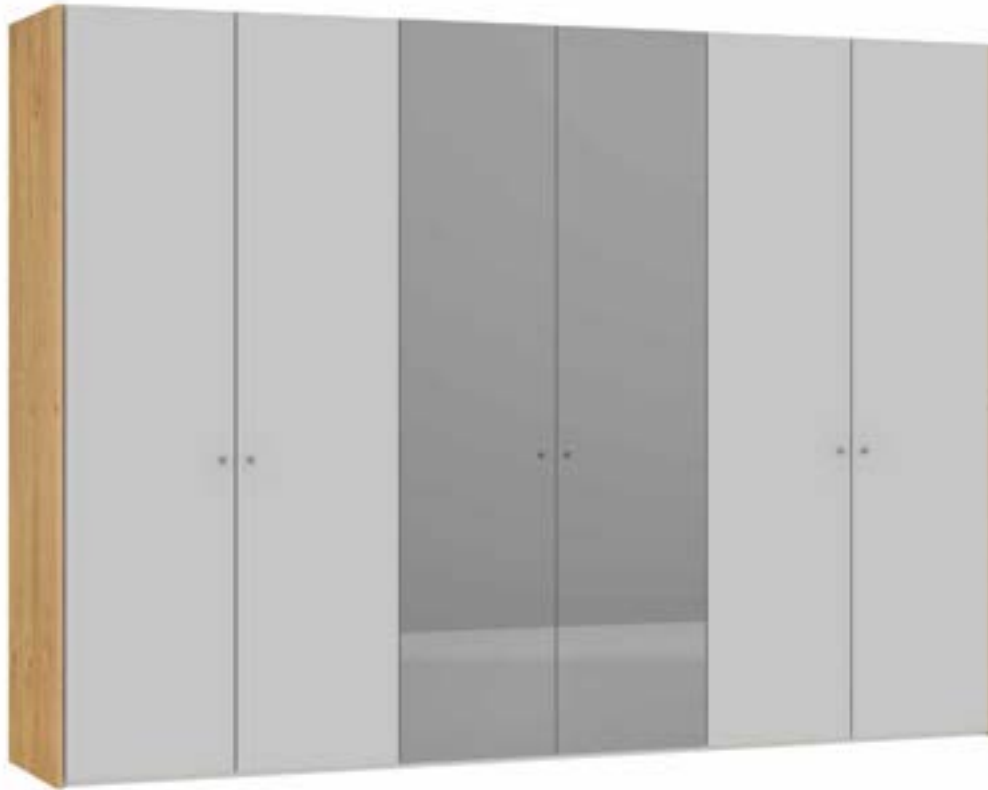

Front Hellgrau matt / Spiegel dunkel
Façade Gris clair mat / Miroir foncé
Front Light grey matt / Dark mirror
Front Grijs helder mat / Spiegel donker

Echtholzfeinern kann eine unterschiedliche Anzahl und Formen von natürlich gewachsenen Ästen und Verwachsungen aufweisen
Le nombre et la forme des courbures et nœuds naturels du placage en bois véritable peuvent varier
Real wood veneer can have a varying number of naturally grown gnarls and knots, which come in many different shapes and forms
Echt houten fineer kan een uiteenlopend aantal en vormen van op natuurlijke wijze gegroeide takken en vergroeiingen vertonen

	Korpus Hellgrau matt Corps Gris clair mat Body Light grey matt Romp Grijs helder mat	Aufdoppelung Doublage Extra colored outside wall Verdubbelings zijwanden	Eiche furniert Chêne plaqué Oak veneer Eiken fineer
Spiegel dunkel Miroir foncé Dark mirror Spiegel donker			
154,8 cm			4306 3531
205,1 cm			4306 3541
255,4 cm			4306 3551
305,7 cm			4306 3561

Im Preis inbegriffen: Knopfgriff, 1 Einlegeboden (16 mm) und 1 Kleiderstange pro Abteil
Inclus dans le prix: Bouton, 1 rayon (16 mm) et 1 tringle à habits par compartiment
Included in the price: Knob, 1 shelf (16 mm) and 1 clothes rail per element
In de prijs inbegrepen: Knopgreep, 1 plank (16 mm) en 1 kledingroede per vak