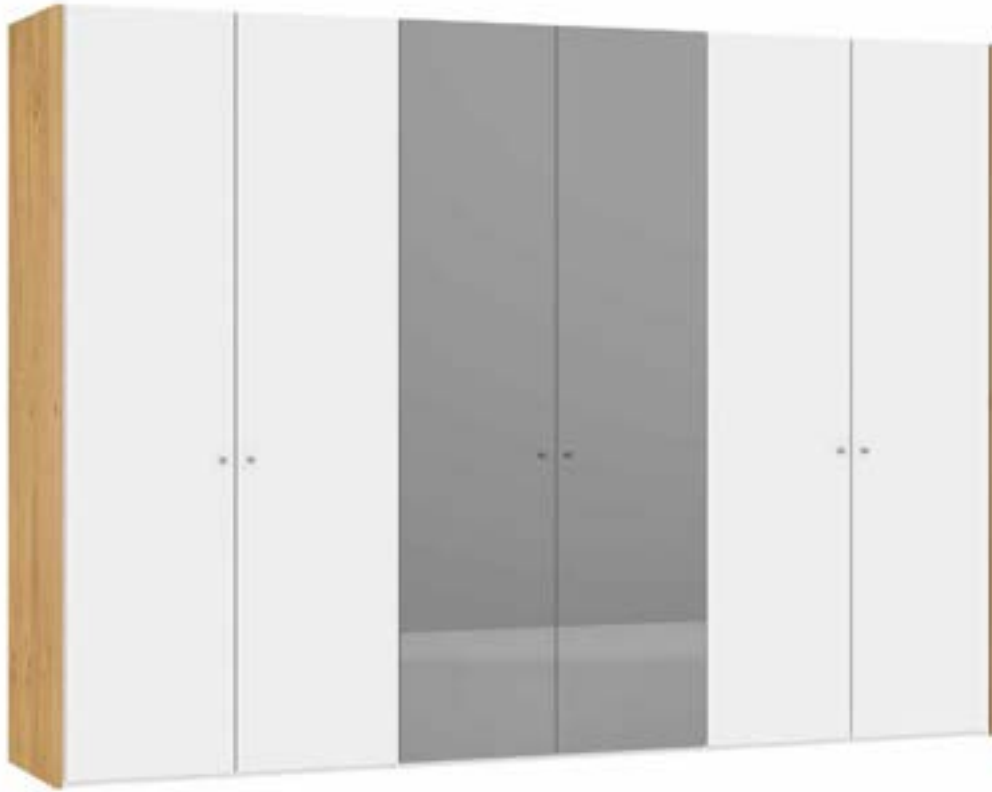

295

Front Glas «Bianco» matt / Spiegel dunkel
Façade Verre «Bianco» mat / Miroir foncé
Front «Bianco» glass matt / Dark mirror
Front Glas «Bianco» mat / Spiegel donker

Echtholzfeinern kann eine unterschiedliche Anzahl und Formen von natürlich gewachsenen Ästen und Verwachsungen aufweisen
Le nombre et la forme des courbures et nœuds naturels du placage en bois véritable peuvent varier
Real wood veneer can have a varying number of naturally grown gnarls and knots, which come in many different shapes and forms
Echt houten fineer kan een uiteenlopend aantal en vormen van op natuurlijke wijze gegroeide takken en vergroeiingen vertonen

	Korpus Premiumweiss Corps Blanc premium Body Premium white Romp Wit premium	Aufdoppelung Doublage Extra colored outside wall Verdubbelings zijwanden	Eiche furniert Chêne plaqué Oak veneer Eiken fineer
Spiegel dunkel Miroir foncé Dark mirror Spiegel donker			
154,8 cm			4210 4831
205,1 cm			4210 4841
255,4 cm			4210 4851
305,7 cm			4210 4861

Im Preis inbegriffen: Knopfgriff, 1 Einlegeboden (16 mm) und 1 Kleiderstange pro Abteil
Inclus dans le prix: Bouton, 1 rayon (16 mm) et 1 tringle à habits par compartiment
Included in the price: Knob, 1 shelf (16 mm) and 1 clothes rail per element
In de prijs inbegrepen: Knopgreep, 1 plank (16 mm) en 1 kledingroede per vak