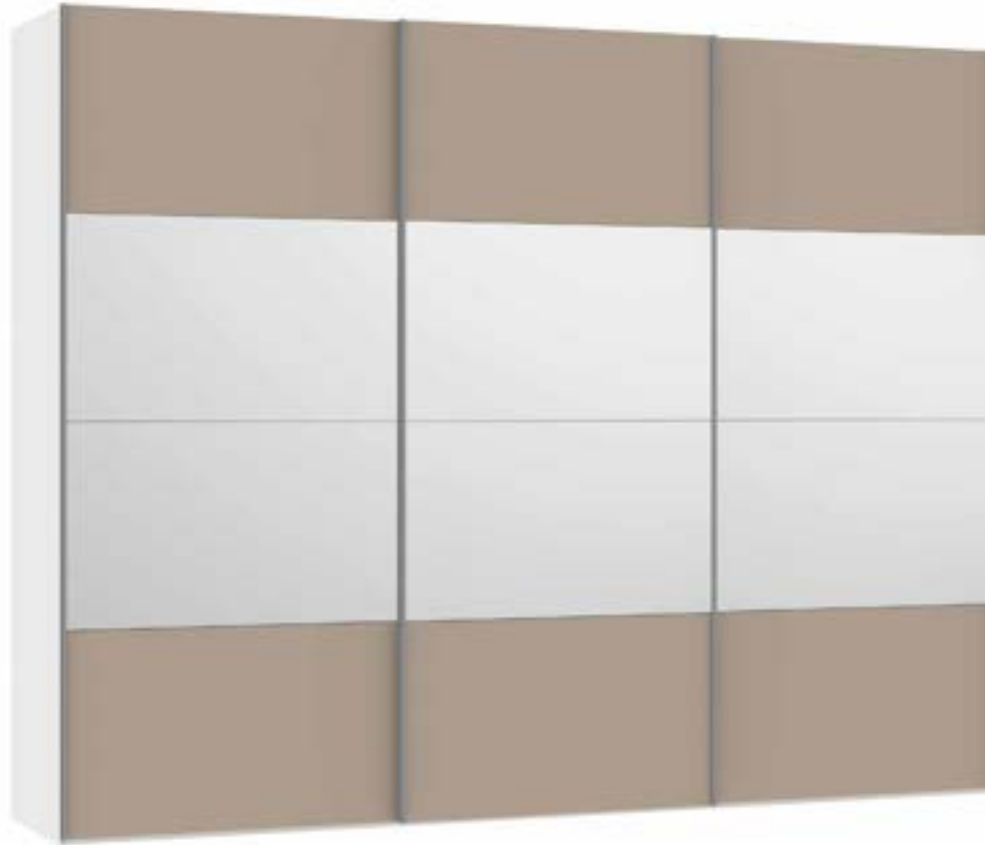

Front Glas Nougat matt / Spiegel
Façade Verre nougat mat / Miroir
Front Nougat glass matt / Mirror
Front Glas nougat mat / Spiegel

	Korpus Corps Body Romp	Novaschwarz Novanoir Novablack Novazwart	Premiumweiss Blanc premium Premium white Wit premium
202,5 cm		8898 1441	8469 7741
252,8 cm		8898 1451	8469 7751
303,1 cm		8898 1461	8469 7761

Im Preis inbegriffen: 1 Einlegeboden (16 mm) und 1 Kleiderstange pro Abteil
Inclus dans le prix: 1 rayon (16 mm) et 1 tringle à habits par compartiment
Included in the price: 1 shelf (16 mm) and 1 clothes rail per element
In de prijs inbegrepen: 1 plank (16 mm) en 1 kledingroede per vak