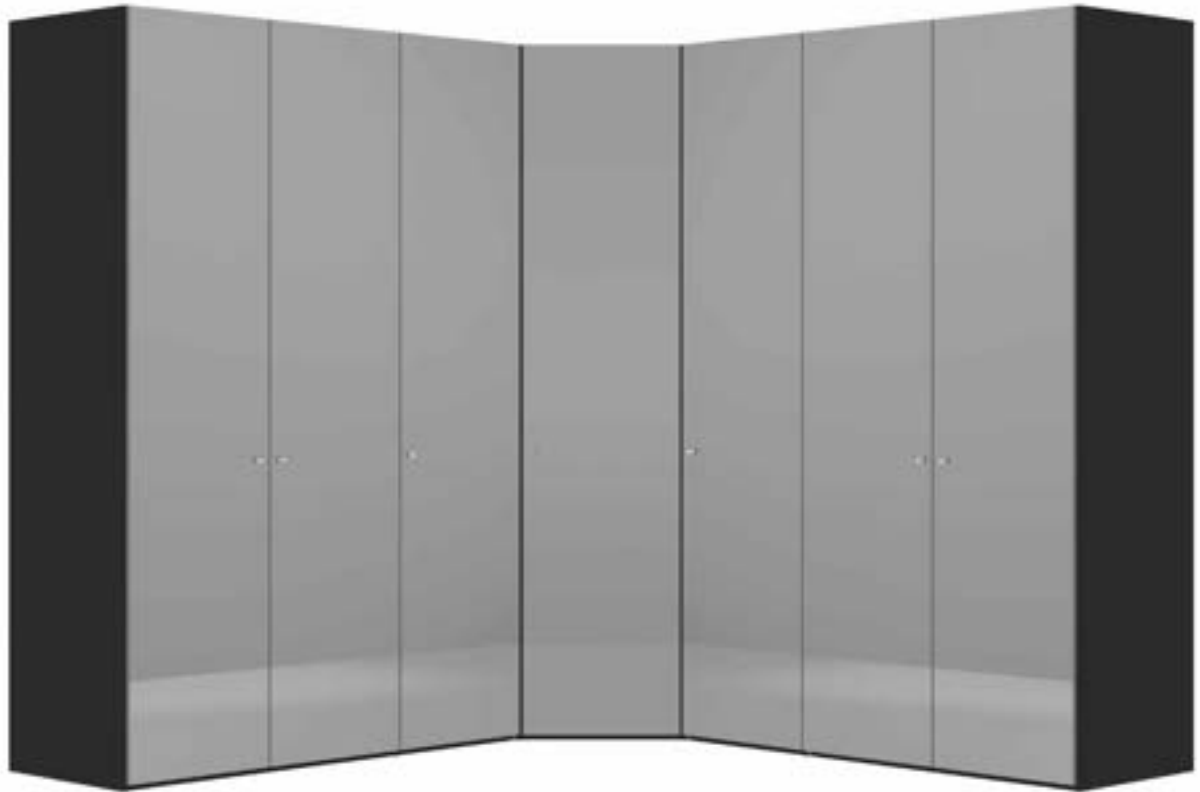

Front Spiegel dunkel
Façade Miroir foncé
Front Dark mirror
Front Spiegel donker

Korpus Corps Body Romp	Cremeweiss Blanc crème Cream white Crémewit	Novaschwarz Novanoir Novablack Novazwart	Premiumweiss Blanc premium Premium white Wit premium	Helgrau matt Gris clair mat Light grey matt Grijs helder mat	Eichenstruktur Natur Structure chêne nature Oak structure natural Eikenstructuur natuur	Nougat Nougat Nougat Nougat
Spiegel dunkel Miroir foncé Dark mirror Spiegel donker						
146/146 cm	3915 031	3815 031	3969 431	3984 831	3817 531	3885 131
196/146 cm	3915 041	3815 041	3969 441	3984 841	3817 541	3885 141
196/196 cm	3915 051	3815 051	3969 451	3984 851	3817 551	3885 151
196/246 cm	3915 061	3815 061	3969 461	3984 861	3817 561	3885 161
246/246 cm	3915 071	3815 071	3969 471	3984 871	3817 571	3885 171

Im Preis inbegriffen: Knopfgriff, 1 Einlegeboden (16 mm) und 1 Kleiderstange pro Abteil
Inclus dans le prix: Bouton, 1 rayon (16 mm) et 1 tringle à habits par compartiment
Included in the price: Knob, 1 shelf (16 mm) and 1 clothes rail per element
In de prijs inbegrepen: Knopgreep, 1 plank (16 mm) en 1 kledingroede per vak