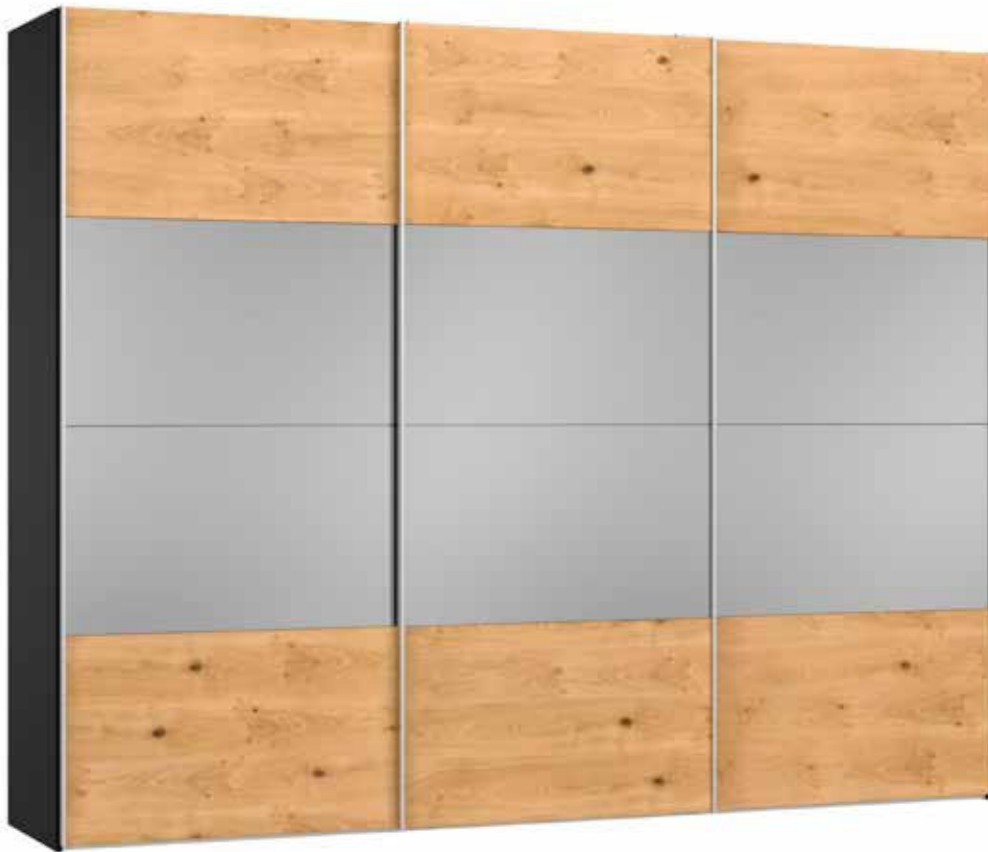

Front Eiche furniert / Spiegel dunkel
Façade Chêne plaqué / Miroir foncé
Front Oak veneer / Dark mirror
Front Eiken fineer / Spiegel donker

Echtholz furnier kann eine unterschiedliche Anzahl und Formen von natürlich gewachsenen Ästen und Verwachsungen aufweisen
Le nombre et la forme des courbures et noeuds naturels du placage en bois véritable peuvent varier
Real wood veneer can have a varying number of naturally grown gnarls and knots, which come in many different shapes and forms
Echt houten fineer kan een uiteenlopend aantal en vormen van op natuurlijke wijze gegroeide takken en vergroeiingen vertonen

	Korpus Corps Body Romp	Novaschwarz Novanoir Novablack Novazwart	Premiumweiss Blanc premium Premium white Wit premium	
			8790 1341	8507 4241
		8790 1351	8507 4251	
	8790 1361	8507 4261		

Im Preis inbegriffen: 1 Einlegeboden (16 mm) und 1 Kleiderstange pro Abteil
Inclus dans le prix: 1 rayon (16 mm) et 1 tringle à habits par compartiment
Included in the price: 1 shelf (16 mm) and 1 clothes rail per element
In de prijs inbegrepen: 1 plank (16 mm) en 1 kledingroede per vak