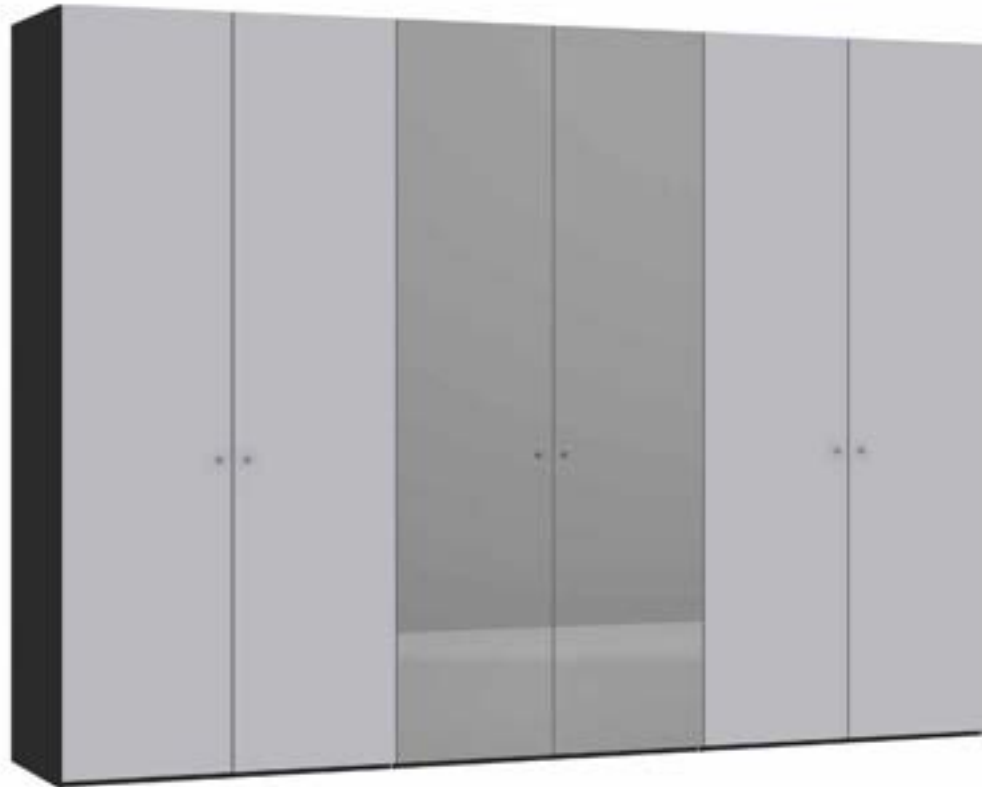

321

Front Glas Hellgrau matt / Spiegel dunkel
Façade Verre gris clair mat / Miroir foncé
Front Light grey glass matt / Dark mirror
Front Glas grijs helder mat / Spiegel donker

Korpus Corps Body Romp	Cremeweiss Blanc crème Cream white Crémewit	Novaschwarz Novanoir Novablack Novazwart	Premiumweiss Blanc premium Premium white Wit premium	Hellgrau matt Gris clair mat Light grey matt Grijs helder mat	Eichenstruktur Natur Structure chêne nature Oak structure natural Eikenstructuur natuur	Nougat Nougat Nougat Nougat
Spiegel dunkel Miroir foncé Dark mirror Spiegel donker						
152,2 cm	3163 831	3096 431	3534 931	3352 531	3430 231	3104 931
202,5 cm	3163 841	3096 441	3534 941	3352 541	3430 241	3104 941
202,5 cm	3163 842	3096 442	3534 942	3352 542	3430 242	3104 942
252,8 cm	3163 851	3096 451	3534 951	3352 551	3430 251	3104 951
303,1 cm	3163 861	3096 461	3534 961	3352 561	3430 261	3104 961

Im Preis inbegriffen: Knopfgriff, 1 Einlegeboden (16 mm) und 1 Kleiderstange pro Abteil
Inclus dans le prix: Bouton, 1 rayon (16 mm) et 1 tringle à habits par compartiment
Included in the price: Knob, 1 shelf (16 mm) and 1 clothes rail per element
In de prijs inbegrepen: Knopgreep, 1 plank (16 mm) en 1 kledingroede per vak