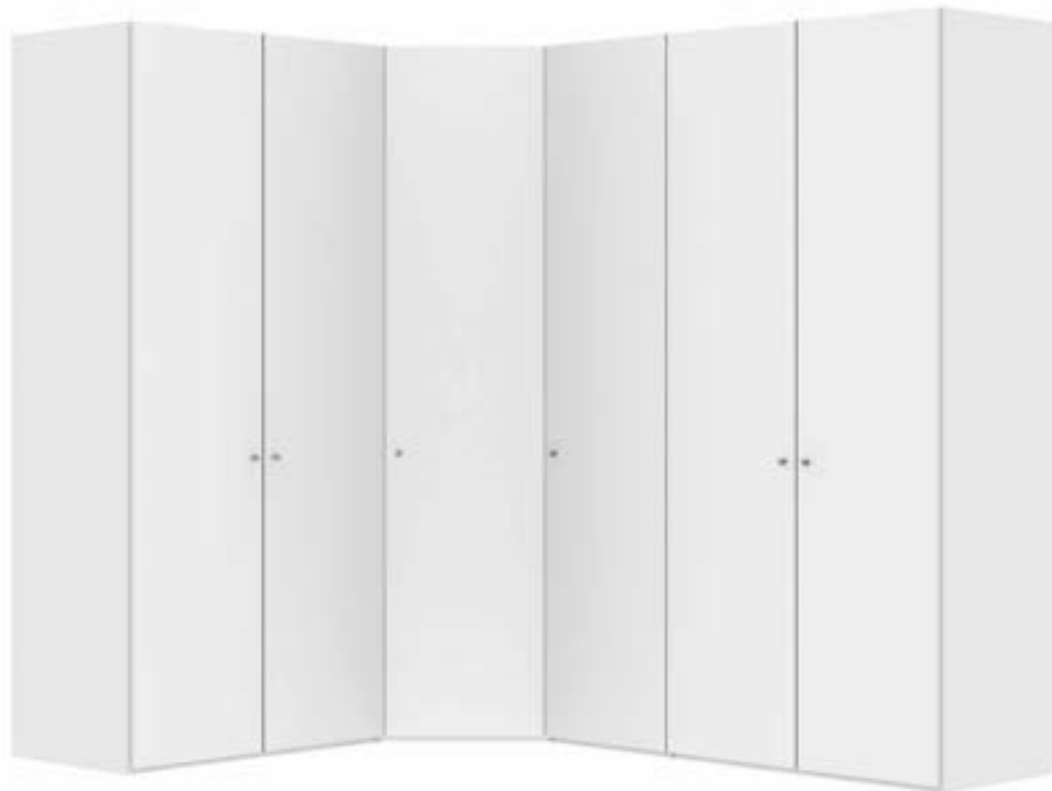

Front Premiumweiss
Façade Blanc premium
Front Premium white
Front Wit premium

	Korpus Corps Body Romp	Novaschwarz Novanoir Novablack Novazwart	Premiumweiss Blanc premium Premium white Wit premium	Hellgrau matt Gris clair mat Light grey matt Grijs helder mat	Eichenstruktur Natur Structure chêne nature Oak structure natural Eikenstructuur natuur	Nougat Nougat Nougat Nougat
146/146 cm		3964 131	3910 131	3772 931	3974 931	3849 731
196/146 cm		3964 141	3910 141	3772 941	3974 941	3849 741
196/196 cm		3964 151	3910 151	3772 951	3974 951	3849 751
196/246 cm		3964 161	3910 161	3772 961	3974 961	3849 761
246/246 cm		3964 171	3910 171	3772 971	3974 971	3849 771

Im Preis inbegriffen: Knopfgriff, 1 Einlegeboden (16 mm) und 1 Kleiderstange pro Abteil
Inclus dans le prix: Bouton, 1 rayon (16 mm) et 1 tringle à habits par compartiment
Included in the price: Knob, 1 shelf (16 mm) and 1 clothes rail per element
In de prijs inbegrepen: Knopgreep, 1 plank (16 mm) en 1 kledingroede per vak