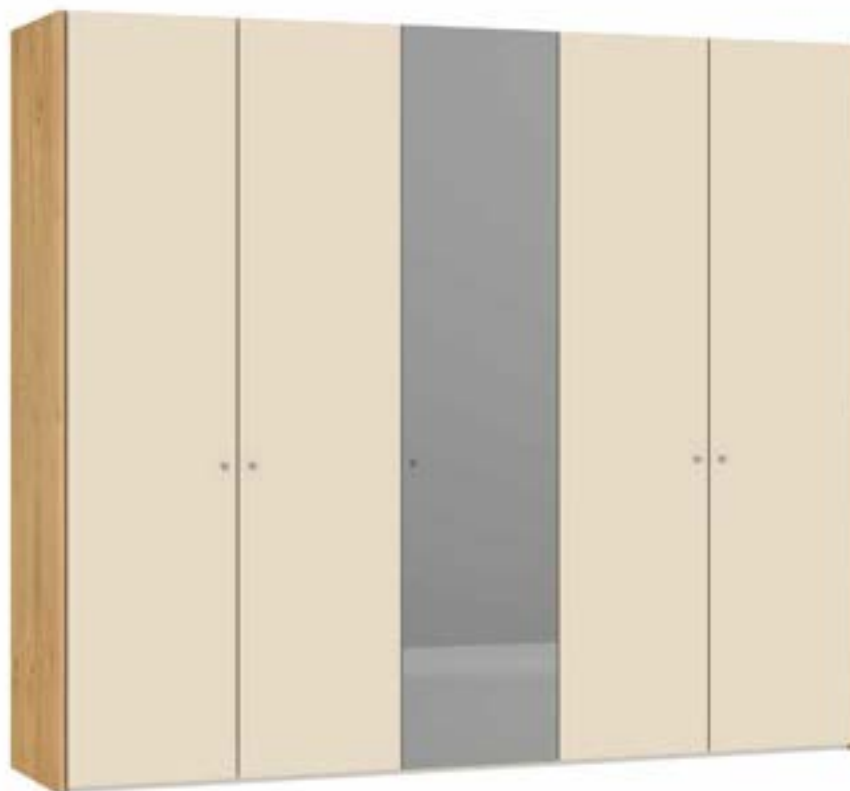

277

Front Glas «Cozy white» / Spiegel dunkel
Façade Verre «Cozy white» / Miroir foncé
Front Cozy white glass / Dark mirror
Front Glas «Cozy white» / Spiegel donker

Echtholz furnier kann eine unterschiedliche Anzahl und Formen von natürlich gewachsenen Ästen und Verwachsungen aufweisen
Le nombre et la forme des courbures et nœuds naturels du placage en bois véritable peuvent varier
Real wood veneer can have a varying number of naturally grown gnarls and knots, which come in many different shapes and forms
Echt houten fineer kan een uiteenlopend aantal en vormen van op natuurlijke wijze gegroeide takken en vergroeiingen vertonen

	Korpus Nougat Corps Nougat Body Nougat Romp Nougat	Aufdoppelung Doublage Extra colored outside wall Verdubbelings zijwanden	Eiche furniert Chêne plaqué Oak veneer Eiken fineer
Spiegel dunkel Miroir foncé Dark mirror Spiegel donker			
154,8 cm			4220 1131
205,1 cm			4220 1141
255,4 cm			4220 1151
305,7 cm			4220 1161

Im Preis inbegriffen: Knopfgriff, 1 Einlegeboden (16 mm) und 1 Kleiderstange pro Abteil
Inclus dans le prix: Bouton, 1 rayon (16 mm) et 1 tringle à habits par compartiment
Included in the price: Knob, 1 shelf (16 mm) and 1 clothes rail per element
In de prijs inbegrepen: Knopgreep, 1 plank (16 mm) en 1 kledingroede per vak