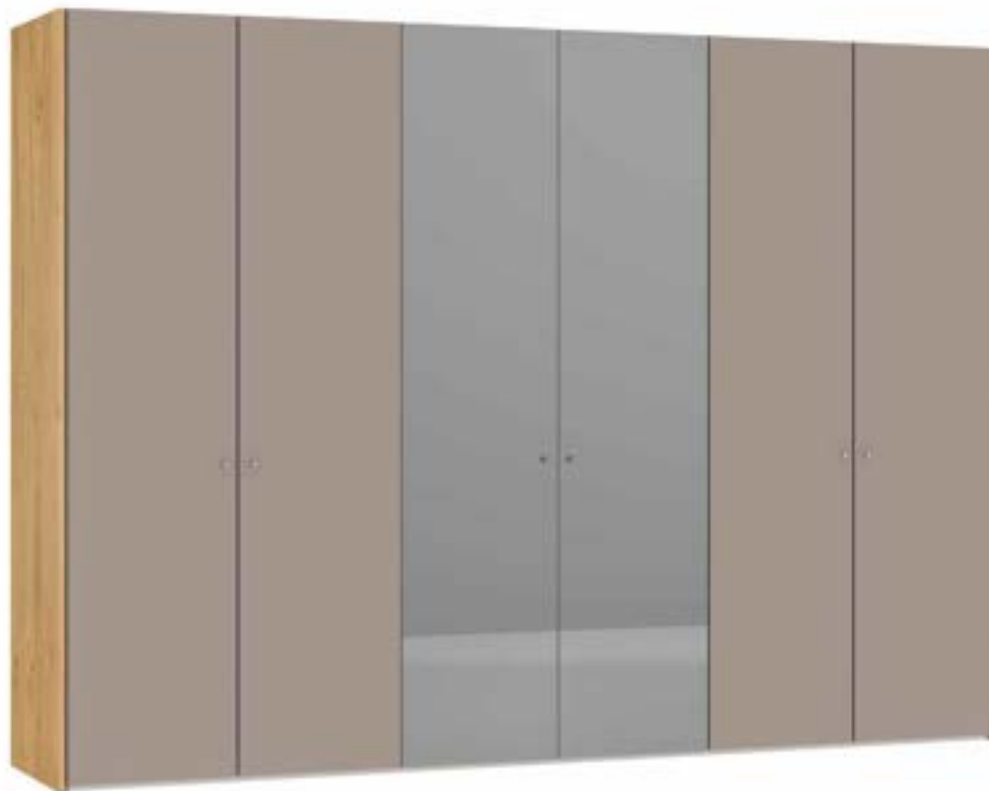

161

Front Nougat / Spiegel dunkel
Façade Nougat / Miroir foncé
Front Nougat / Dark mirror
Front Nougat / Spiegel donker

Echtholz furnier kann eine unterschiedliche Anzahl und Formen von natürlich gewachsenen Ästen und Verwachsungen aufweisen
Le nombre et la forme des courbures et nœuds naturels du placage en bois véritable peuvent varier
Real wood veneer can have a varying number of naturally grown gnarls and knots, which come in many different shapes and forms
Echt houten fineer kan een uiteenlopend aantal en vormen van op natuurlijke wijze gegroeide takken en vergroeiingen vertonen

	Korpus Nougat Corps Nougat Body Nougat Romp Nougat	Aufdoppelung Doublage Extra colored outside wall Verdubbelings zijwanden	Eiche furniert Chêne plaqué Oak veneer Eiken fineer
Spiegel dunkel Miroir foncé Dark mirror Spiegel donker			
154,8 cm			4423 8131
205,1 cm			4423 8141
255,4 cm			4423 8151
305,7 cm			4423 8161

Im Preis inbegriffen: Knopfgriff, 1 Einlegeboden (16 mm) und 1 Kleiderstange pro Abteil
Inclus dans le prix: Bouton, 1 rayon (16 mm) et 1 tringle à habits par compartiment
Included in the price: Knob, 1 shelf (16 mm) and 1 clothes rail per element
In de prijs inbegrepen: Knopgreep, 1 plank (16 mm) en 1 kledingroede per vak