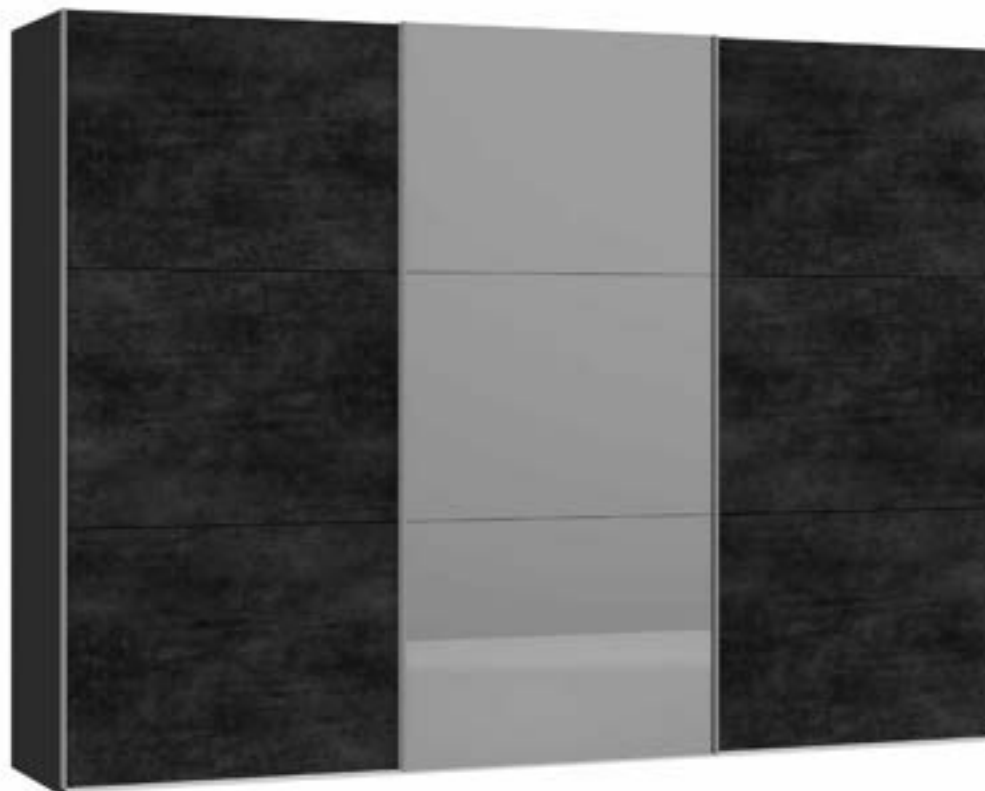

Front Graphit / Spiegel dunkel
Façade Graphit / Miroir foncé
Front Graphit / Dark mirror
Front Graphit / Spiegel donker

  Korpus Corps Body Romp	Cremeweiss Blanc crème Body Cream white Crèmwit	Novaschwarz Novanoir Novablack Novazwart	Premiumweiss Blanc premium Premium white Wit premium	Hellgrau matt Gris clair mat Light grey matt Grijs helder mat	Nougat Nougat Nougat Nougat
152,2 cm	6470 4931	6729 1431	6914 7631	6004 6131	6197 1731
202,5 cm	6470 4941	6729 1441	6914 7641	6004 6141	6197 1741
227,6 cm	6470 4945	6729 1445	6914 7645	6004 6145	6197 1745
252,8 cm	6470 4951	6729 1451	6914 7651	6004 6151	6197 1751
278,0 cm	6470 4955	6729 1455	6914 7655	6004 6155	6197 1755
303,1 cm	6470 4961	6729 1461	6914 7661	6004 6161	6197 1761
328,2 cm	6470 4965	6729 1465	6914 7665	6004 6165	6197 1765
378,5 cm	6470 4975	6729 1475	6914 7675	6004 6175	6197 1775

Im Preis inbegriffen: 1 Einlegeboden (16 mm) und 1 Kleiderstange pro Abteil
Inclus dans le prix: 1 rayon (16 mm) et 1 tringle à habits par compartiment
Included in the price: 1 shelf (16 mm) and 1 clothes rail per element
In de prijs inbegrepen: 1 plank (16 mm) en 1 kledingroede per vak