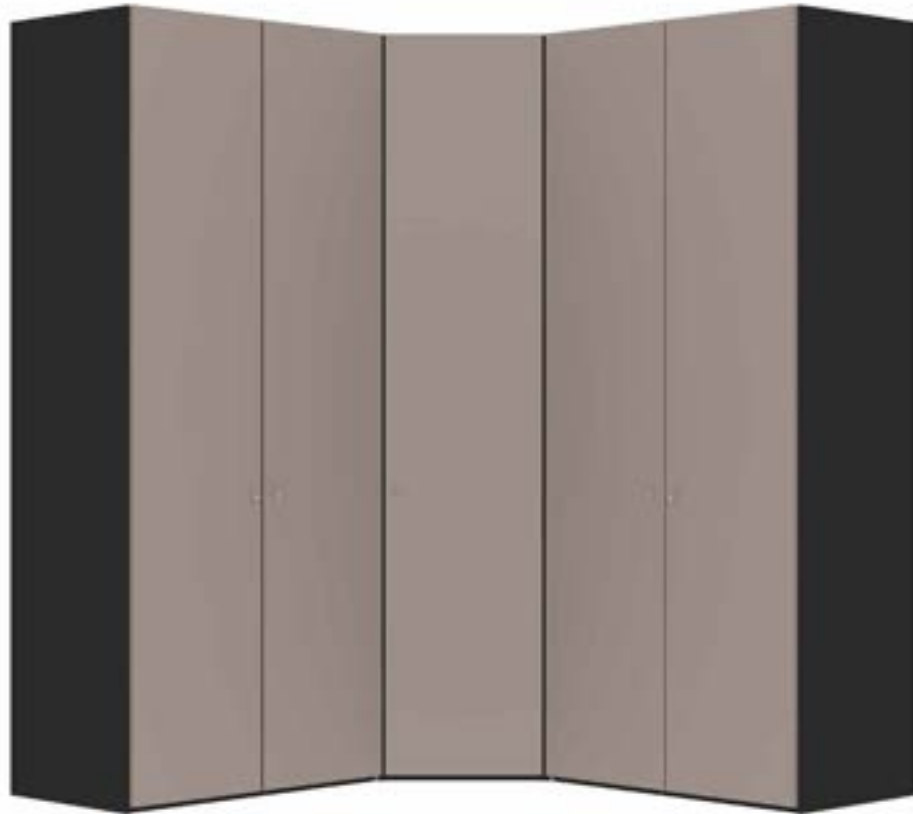

351

Front Nougat
Façade Nougat
Front Nougat
Front Nougat

	Korpus Corps Body Romp	Novaschwarz Novanoir Novablack Novazwart	Premiumweiss Blanc premium Premium white Wit premium
196/146 cm		3990 741	3700 741
196/196 cm		3990 751	3700 751
196/246 cm		3990 761	3700 761
246/246 cm		3990 771	3700 771

Im Preis inbegriffen: Knopfgriff, 1 Einlegeboden (16 mm) und 1 Kleiderstange pro Abteil
Inclus dans le prix: Bouton, 1 rayon (16 mm) et 1 tringle à habits par compartiment
Included in the price: Knob, 1 shelf (16 mm) and 1 clothes rail per element
In de prijs inbegrepen: Knopgreep, 1 plank (16 mm) en 1 kledingroede per vak