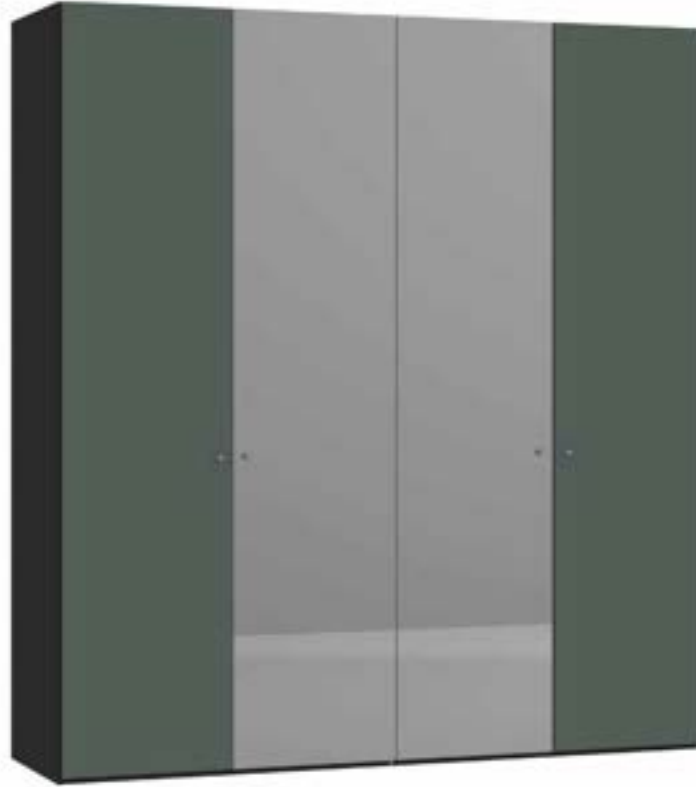

Front Glas Graugrün / Spiegel dunkel
Façade Verre gris-vert / Miroir foncé
Front Grey-green glass / Dark mirror
Front Glas grijsgroen / Spiegel donker

	Korpus Corps Body Romp	Cremeweiss Blanc crème Cream white Crémewit	Novaschwarz Novanoir Novablack Novazwart	Premiumweiss Blanc premium Premium white Wit premium	Hellgrau matt Gris clair mat Light grey matt Grijs helder mat	Eichenstruktur Natur Structure chêne nature Oak structure natural Eikenstructuur natuur	Nougat Nougat Nougat Nougat
Spiegel dunkel Miroir foncé Dark mirror Spiegel donker							
152,2 cm		3300 131	3096 531	3102 731	3334 031	3388 431	3502 831
202,5 cm		3300 141	3096 541	3102 741	3334 041	3388 441	3502 841
202,5 cm		3300 142	3096 542	3102 742	3334 042	3388 442	3502 842
252,8 cm		3300 151	3096 551	3102 751	3334 051	3388 451	3502 851
303,1 cm		3300 161	3096 561	3102 761	3334 061	3388 461	3502 861

Im Preis inbegriffen: Knopfgriff, 1 Einlegeboden (16 mm) und 1 Kleiderstange pro Abteil
Inclus dans le prix: Bouton, 1 rayon (16 mm) et 1 tringle à habits par compartiment
Included in the price: Knob, 1 shelf (16 mm) and 1 clothes rail per element
In de prijs inbegrepen: Knopgreep, 1 plank (16 mm) en 1 kledingroede per vak