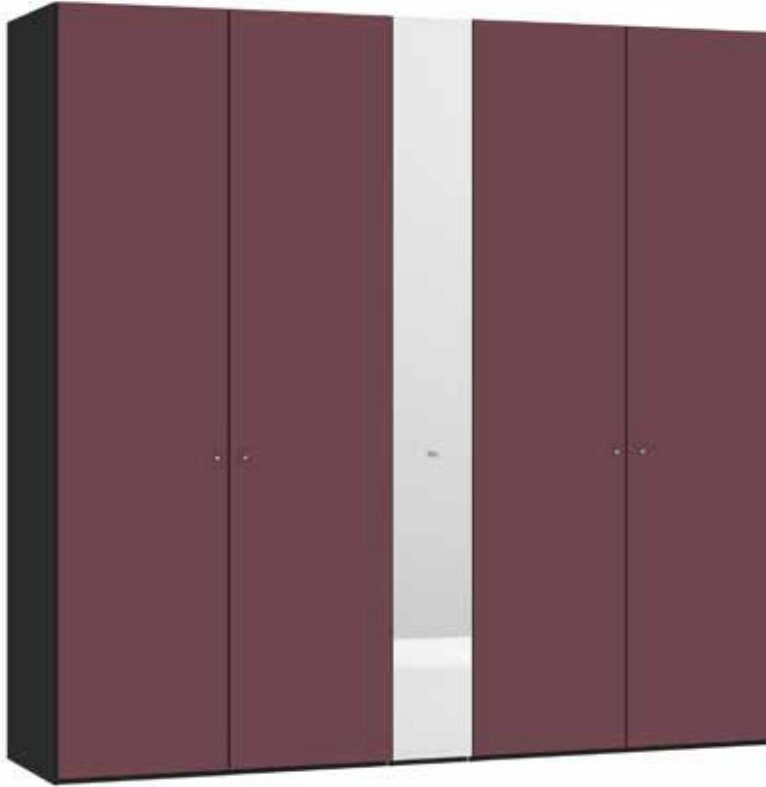

Front Glas «Frozen Berry» matt / Spiegel
Façade Verre «Frozen Berry» mat / Miroir
Front Frozen Berry glass matt / Mirror
Front Glas «Frozen Berry» mat / Spiegel

  Korpus Corps Body Romp	Cremeweiss Blanc crème Cream white Crémewit	Novaschwarz Novanoir Novablack Novazwart	Premiumweiss Blanc premium Premium white Wit premium	Helgrau matt Gris clair mat Light grey matt Grijs helder mat	Eichenstruktur Natur Structure chêne nature Oak structure natural Eikenstructuur natuur	Nougat Nougat Nougat Nougat
  Spiegel Miroir Mirror Spiegel						
101,9 cm	5801 534	5364 634	5688 434	5730 534	5975 934	5399 234
127,0 cm	5801 535	5364 635	5688 435	5730 535	5975 935	5399 235
152,2 cm	5801 544	5364 644	5688 444	5730 544	5975 944	5399 244
177,4 cm	5801 553	5364 653	5688 453	5730 553	5975 953	5399 253
202,5 cm	5801 554	5364 654	5688 454	5730 554	5975 954	5399 254
227,7 cm	5801 555	5364 655	5688 455	5730 555	5975 955	5399 255
252,8 cm	5801 564	5364 664	5688 464	5730 564	5975 964	5399 264
278,0 cm	5801 573	5364 673	5688 473	5730 573	5975 973	5399 273

Im Preis inbegriffen: Knopfgriff, 1 Einlegeboden (16 mm) und 1 Kleiderstange pro Abteil
Inclus dans le prix: Bouton, 1 rayon (16 mm) et 1 tringle à habits par compartiment
Included in the price: Knob, 1 shelf (16 mm) and 1 clothes rail per element
In de prijs inbegrepen: Knopgreep, 1 plank (16 mm) en 1 kledingroede per vak