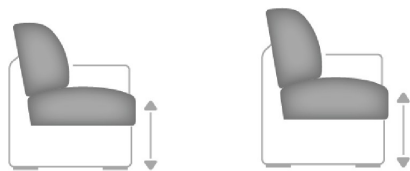

**ca. Massangaben in cm**

**Höhe:** 90 oder 92  
**Tiefe:** 93  
**Sitzhöhe:** 46 oder 48  
**Sitzhöhe Boxspring:** +2  
**Sitztiefe:** 56  
**Armlehne:** 24

**Fußausführungen preisgleich  
 Höhe ca. 11 cm oder 13 cm**

**Hinweis zu den wählbaren Füßen:**  
 Fußhöhe 11 cm = Sitzhöhe 46 cm  
 Fußhöhe 13 cm = Sitzhöhe 48 cm

**Metallfuß**

**Buche Holzfuß**

**Farbtöne für wählbare Holzfarben**

**Sitzhöhen preisgleich**

**46 cm**

**48 cm**

Sollte keine Angabe der Sitzhöhe erfolgen, bestätigen wir die Standardausführung: Sitzhöhe 46 cm

**Nahtbilder preisgleich**

**Kreuzstichnaht mit Kontrastfaden beige**

**Doppelsteppnaht ohne Kontrastfaden**