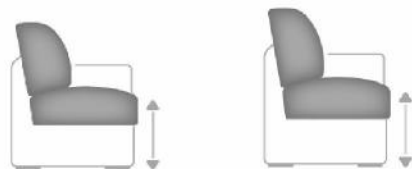

Möbel Letz GmbH
Am Gewerbepark 11
06895 Zahna-Elster

Tel.: 035383 - 6018 50

Fax.: 035383 - 6018 17

Einzeltypenprogramm

**Modellbeschreibung:**

Gestell:	Hartholz und andere Holzwerkstoffe
Sitz:	Kaltschaum- bzw. Federkernpolsterung preisgleich wählbar ummantelt mit Polstervlies auf dauerelastischen Wellenfedern Boxspring-Polsterung / gegen Aufpreis lieferbar Taschenfederkern auf Bonell-Federkern mit hochwertigem Polyätherschaum ummantelt, mit Polstervlies auf dauerelastischen Wellenfedern
Rücken:	2 verschiedene Sitzhöhen preisgleich wählbar / 46 oder 48 cm hochelastische Polstergurte mit hochwertigem Kaltschaum Alle Typen sind im Rücken unecht bezogen! (außer 2-Sitzer mit zwei Armlehnen und Sessel)
Liegefläche:	Rücken echt gegen Aufpreis lieferbar mit hochwertigem Matratzendrell bezogen / Metallgriff Liegefläche echt gegen Aufpreis lieferbar
Leder:	Modell ist nur einfarbig lieferbar

**ca. Massangaben in cm**

Höhe:	90 oder 92
Tiefe:	93
Sitzhöhe:	46 oder 48
Sitzhöhe Boxspring:	+2
Sitztiefe:	56
Armlehne:	24

**Fußausführungen preisgleich
Höhe ca. 11 cm oder 13 cm**

Hinweis zu den wählbaren Füßen:
Fußhöhe 11 cm = Sitzhöhe 46 cm
Fußhöhe 13 cm = Sitzhöhe 48 cm

**Metallfuß****Buche Holzfuß****Farbtöne für wählbare Holzfarben**

Buche natur	
Buche erle	
Buche antik	
Buche schwarz	
Eiche bianco	

Sitzhöhen preisgleich

46 cm

48 cm

Sollte keine Angabe der Sitzhöhe erfolgen, bestätigen wir die Standardausführung: Sitzhöhe 46 cm