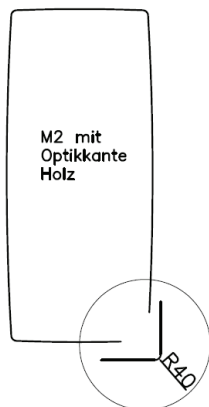

Platte **Soft mit Optikkante Holz**
mit leicht geschwungenem Verlaufs- und gerundeten Ecken R20260, R 40 mm