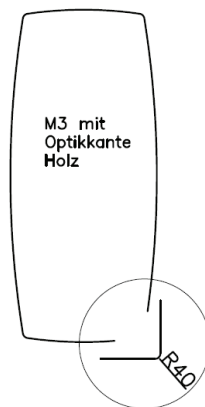

## 4 Tischformen Bitte bei Bestellung gewünschte Form anführen !

— nur gültig für Mod. Lyon 400 (Platte massiv)

Platte **Rechteck mit Optikkante Holz**  
Ecken gerundet R 40 mm

Platte **Soft mit Optikkante Holz**  
mit leicht geschwungenem Verlaufs- und gerundeten Ecken R20260, R 40 mm