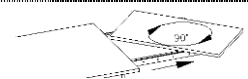

Vierfuß- / Kufentisch Mod. Lyon 400 mit M a s s i v p l a t t e	L↓/B→	90	100	110	
	Platte massiv Plattenstärke: 25 mm mit Optikkante	130 140 150 160 170 180			
Plattenausführung lt. Auswahl Gestell lt. Auswahl	190 200 210 220 230 240 250 260 270				
Aufpreis für stirnseitigen Auszug (50 cm) mit Einhanddrehfunktion Achtung: → nur bei Tischform Rechteck und Soft für Plattengröße 130 x 90 bis 250 x 90 cm und 150 x 100 bis 250 x 100 cm möglich !					
Aufpreis für stirnseitige Auszugsfunktion (50 cm) Achtung: → nur bei Tischform Rechteck und Soft für Plattengröße 130 x 90 bis 250 x 90 cm und 150 x 100 bis 250 x 100 cm möglich !