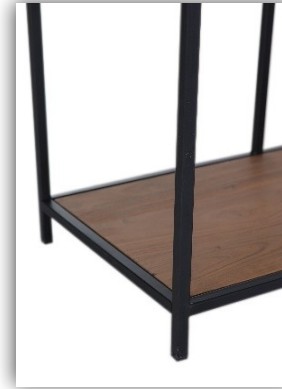

Möbel LETZ

Finden und Wohlfühlen

Typenplan

Intro-living von GUTMANN - Regal 67162 Mango/ Metall

Wichtiger Hinweis für Sie

Etwaige Hinweise des Herstellers in dieser Produktinformation, die sich auf die Gewährleistung beziehen, haben für Sie keinerlei Bindungswirkung und können von Ihnen ignoriert werden. Ihre gesetzlichen Gewährleistungsrechte als Verbraucher uns gegenüber, als Ihrem Verkäufer, werden dadurch in keiner Weise berührt oder eingeschränkt. Sie können sich wegen aller Mängel jederzeit an uns wenden. Darüber hinaus gehende Herstellergarantien bleiben natürlich unberührt. Dieser Artikel wird hergestellt von Gutmann Factory, Dr.-Ludwig-Vierling-Straße 8, 96254 Redwitz, Deutschland, info@gutmann-factory.de

DETAIL genau!

Art. Nr. **67150** Regal
cbm: 0,120 B77 T35 H114

Art. Nr. **67152** Regal
cbm: 0,160 B114 T35 H78

Art. Nr. **67149** Regal
cbm: 0,120 B77 T35 H114

Art. Nr. **67148** Regal
cbm: 0,150 B77 T35 H150

INTRO

Ablagen: Akazie **massiv** natur, smoked und lackiert

Gestell: Metall, schwarz lackiert

Lieferung = demontiert

DETAIL genau!

DETAIL genau!

Art. Nr.	67158	Regal
cbm:	0,060	B42 T35 H63

Art. Nr.	67153	Regal
cbm:	0,080	B37 T35 H120