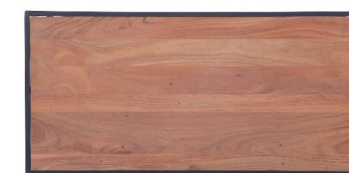

Art. Nr.	67157	Couchtisch
cbm:	0,070	L100 B50 H40

"Zu Werbezwecken übergebene Produktfotos sind urheberrechtlich geschützt. Die Nutzung zum Zwecke der Werbung darf ausschließlich durch den Vertragspartner erfolgen. Eine Übertragung des Nutzungsrechts auf Dritte und verbundene Unternehmen ist untersagt."