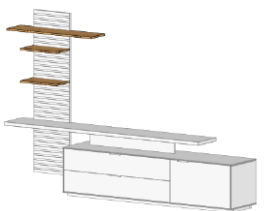

Fachboden zu Panelemente

Abmessung B43/100 x T25 x H2cm
Fachböden zu Panelement 123 und Panelement 55, in glatter Ausführung, Positionierung individuell möglich

Ausführung	Art.Nr.
43 cm	LUG-11.1-E
100 cm	LUG-11.4-E