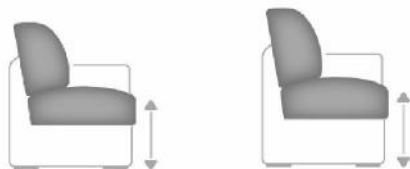

Möbel Letz GmbH
Am Gewerbepark 11
06895 Zahna-Elster

Tel.: 035383 - 6018 50

Fax.: 035383 - 6018 17

Einzeltypenprogramm

**Modellbeschreibung:**

Gestell:	Hartholz und andere Holzwerkstoffe
Sitz:	Kaltschaum- bzw. Federkernpolsterung preisgleich wählbar ummantelt mit Polstervlies auf dauerelastischen Wellenfedern Boxspring-Polsterung / gegen Aufpreis lieferbar Taschenfederkern auf Bonell-Federkern mit hochwertigem Polyätherschaum ummantelt, mit Polstervlies auf dauerelastischen Wellenfedern
Rücken:	2 verschiedene Sitzhöhen preisgleich wählbar / 46 oder 48 cm hochelastische Polstergurte mit hochwertigem Kaltschaum Alle Typen sind im Rücken unecht bezogen! (außer 2-Sitzer mit zwei Armlehnen und Sessel)
Liegefläche:	Rücken echt gegen Aufpreis lieferbar mit hochwertigem Matratzendrell bezogen / Metallgriff Liegefläche echt gegen Aufpreis lieferbar
Leder:	Modell ist nur einfarbig lieferbar

**ca. Massangaben in cm**

Höhe:	90 oder 92
Tiefe:	93
Sitzhöhe:	46 oder 48
Sitzhöhe Boxspring:	+2
Sitztiefe:	56
Armlehne:	24

Fußausführungen preisgleich

Höhe ca. 11 cm oder 13 cm
Hinweis zu den wählbaren Füßen:
 Fußhöhe 11 cm = Sitzhöhe 46 cm
 Fußhöhe 13 cm = Sitzhöhe 48 cm

**Metallfuß****Buche Holzfuß****Farbtöne für wählbare Holzfarben**

Buche natur	
Buche erle	
Buche antik	
Buche schwarz	
Eiche bianco	

Sitzhöhen preisgleich

46 cm

48 cm

Sollte keine Angabe der Sitzhöhe erfolgen, bestätigen wir die Standardausführung: Sitzhöhe 46 cm