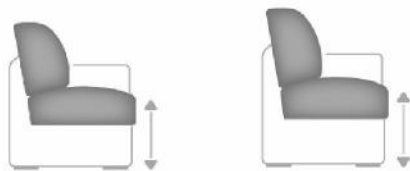

**ca. Massangaben in cm**

**Höhe:** 90 oder 92  
**Tiefe:** 93  
**Sitzhöhe:** 46 oder 48  
**Sitzhöhe Boxspring:** +2  
**Sitztiefe:** 56  
**Armlehne:** 24

**Fußausführungen preisgleich  
 Höhe ca. 11 cm oder 13 cm**

**Hinweis zu den wählbaren Füßen:**  
 Fußhöhe 11 cm = Sitzhöhe 46 cm  
 Fußhöhe 13 cm = Sitzhöhe 48 cm

**Metallfuß**

**Buche Holzfuß**

**Farbtöne für wählbare Holzfarben**

**Sitzhöhen preisgleich**

**46 cm**

**48 cm**

Sollte keine Angabe der Sitzhöhe erfolgen, bestätigen wir die Standardausführung: Sitzhöhe 46 cm

**Nahtbilder preisgleich**

**Kreuzstichnaht mit Kontrastfaden beige**

**Doppelsteppnaht ohne Kontrastfaden**