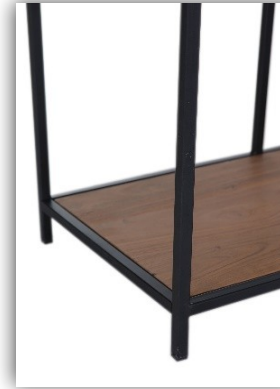

Möbel LETZ

Finden und Wohlfühlen

Typenplan

Intro-living von GUTMANN - Konsole 67168 Mango/ Metall

Wichtiger Hinweis für Sie

Etwaige Hinweise des Herstellers in dieser Produktinformation, die sich auf die Gewährleistung beziehen, haben für Sie keinerlei Bindungswirkung und können von Ihnen ignoriert werden. Ihre gesetzlichen Gewährleistungsrechte als Verbraucher uns gegenüber, als Ihrem Verkäufer, werden dadurch in keiner Weise berührt oder eingeschränkt. Sie können sich wegen aller Mängel jederzeit an uns wenden. Darüber hinaus gehende Herstellergarantien bleiben natürlich unberührt. Dieser Artikel wird hergestellt von Gutmann Factory, Dr.-Ludwig-Vierling-Straße 8, 96254 Redwitz, Deutschland, info@gutmann-factory.de

Möbel Letz GmbH
Am Gewerbepark 11
06895 Zahna-Elster

Tel.: 035383 - 6018 50

Fax.: 035383 - 6018 17

INTRO

Ablagen: Akazie **massiv** natur, smoked und lackiert

Gestell: Metall, schwarz lackiert

Lieferung = demontiert

DETAIL genau!

Art. Nr.	67150	Regal
cbm:	0,120	B77 T35 H114

Art. Nr.	67152	Regal
cbm:	0,160	B114 T35 H78

Art. Nr.	67149	Regal
cbm:	0,120	B77 T35 H114

Art. Nr.	67148	Regal
cbm:	0,150	B77 T35 H150

"Zu Werbezwecken übergebene Produktfotografien sind urheberrechtlich geschützt. Die Nutzung zum Zwecke der Werbung darf ausschließlich durch den Vertragspartner erfolgen. Eine Übertragung des Nutzungsrechts auf Dritte und verbundene Unternehmen ist untersagt."

INTRO

Ablagen: Akazie **massiv** natur, smoked und lackiert

Gestell: Metall, schwarz lackiert

Lieferung = demontiert

DETAIL genau!

DETAIL genau!

Art. Nr.	67158	Regal
cbm:	0,060	B42 T35 H63

Art. Nr.	67153	Regal
cbm:	0,080	B37 T35 H120