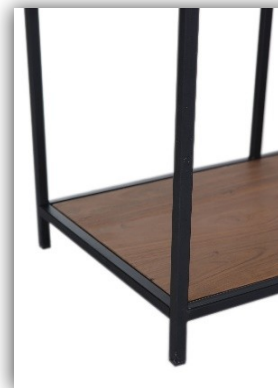

Möbel Letz GmbH
Am Gewerbepark 11
06895 Zahna-Elster

Tel.: 035383 - 6018 50

Fax.: 035383 - 6018 17

INTRO

Ablagen: Akazie **massiv** natur, smoked und lackiert

Gestell: Metall, schwarz lackiert

Lieferung = demontiert

DETAIL genau!

Art. Nr. 67150 Regal
cbm: 0,120 B77 T35 H114

Art. Nr. 67152 Regal
cbm: 0,160 B114 T35 H78

Art. Nr. 67149 Regal
cbm: 0,120 B77 T35 H114

Art. Nr. 67148 Regal
cbm: 0,150 B77 T35 H150

"Zu Werbezwecken übergebene Produktfotografien sind urheberrechtlich geschützt. Die Nutzung zum Zwecke der Werbung darf ausschließlich durch den Vertragspartner erfolgen. Eine Übertragung des Nutzungsrechts auf Dritte und verbundene Unternehmen ist untersagt."

INTRO

Ablagen: Akazie **massiv** natur, smoked und lackiert

Gestell: Metall, schwarz lackiert

Lieferung = demontiert

DETAIL genau!

DETAIL genau!

Art. Nr.	67158	Regal
cbm:	0,060	B42 T35 H63

Art. Nr.	67153	Regal
cbm:	0,080	B37 T35 H120