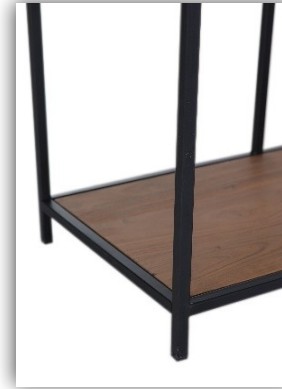

DETAIL genau!

Art. Nr. **67150** Regal
cbm: 0,120 B77 T35 H114

Art. Nr. **67152** Regal
cbm: 0,160 B114 T35 H78

Art. Nr. **67149** Regal
cbm: 0,120 B77 T35 H114

Art. Nr. **67148** Regal
cbm: 0,150 B77 T35 H150

INTRO

Ablagen: Akazie **massiv** natur, smoked und lackiert

Gestell: Metall, schwarz lackiert

Lieferung = demontiert

DETAIL genau!

DETAIL genau!

Art. Nr.	67158	Regal
cbm:	0,060	B42 T35 H63

Art. Nr.	67153	Regal
cbm:	0,080	B37 T35 H120