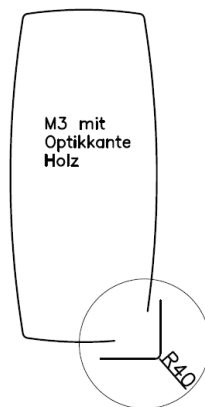

Platte **Swing mit Optikkante Holz**
mit stark geschwungenem längs- & stirnseitigem Verlauf und gerundeten Ecken R7250, R 40 mm