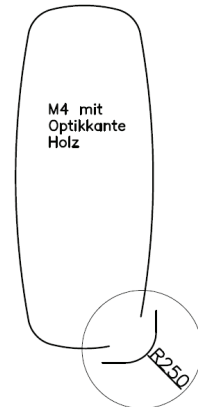

Platte **Ellipse mit Optikkante Holz**
R6608, R 250 mm