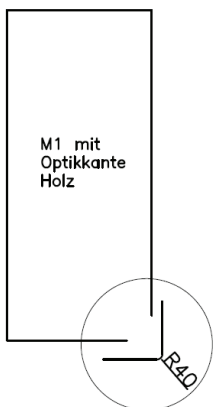

Tisch Lyon 400 - Massivplatte:

→ Gestell Metall

Vierfuß- / Kufentisch Mod. Lyon 400 mit M a s s i v p l a t t e	L↓/B→	90	100	110	
	Platte massiv Plattenstärke: 25 mm mit Optikkante	130 140 150 160 170 180			
Plattenausführung lt. Auswahl Gestell lt. Auswahl	190 200 210 220 230 240 250 260 270				
Aufpreis für stirnseitigen Auszug (50 cm) mit Einhanddrehfunktion Achtung: → nur bei Tischform Rechteck und Soft für Plattengröße 130 x 90 bis 250 x 90 cm und 150 x 100 bis 250 x 100 cm möglich !					
Aufpreis für stirnseitige Auszugsfunktion (50 cm) Achtung: → nur bei Tischform Rechteck und Soft für Plattengröße 130 x 90 bis 250 x 90 cm und 150 x 100 bis 250 x 100 cm möglich !					

4 Tischgestelle (gültig für Mod. Lyon 400)

(→ Bitte bei Bestellung gewünschtes Gestell anführen!)

4 Tischformen Bitte bei Bestellung gewünschte Form anführen !

— nur gültig für Mod. Lyon 400 (Platte massiv)

Platte **Rechteck mit Optikkante Holz**
Ecken gerundet R 40 mm