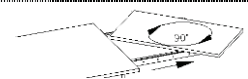

S03 mit
Optikkante
schwarz

Platte **Soft** mit **Optikkante**
schwarz
mit leicht geschwungenem
längs- & stirnseitigem
Verlauf und gerundeten
Ecken, R 40 mm

S05 mit
Optikkante
schwarz

Platte **Swing** mit
Optikkante schwarz
mit stark geschwungenem
längs- & stirnseitigem
Verlauf und gerundeten
Ecken, R 40 mm

S07 mit
Optikkante
schwarz

Platte **Ellipse** mit
Optikkante schwarz
R 250 mm

Tisch Lyon 400 - Massivplatte:

→ Gestell Metall

Vierfuß- / Kufentisch Mod. Lyon 400 mit M a s s i v p l a t t e	L↓/B→	90	100	110
	Platte massiv Plattenstärke: 25 mm mit Optikkante	130 140 150 160 170 180		
Plattenausführung lt. Auswahl Gestell lt. Auswahl	190 200 210 220 230 240 250 260 270			
Aufpreis für stirnseitigen Auszug (50 cm) mit Einhanddrehfunktion Achtung: → nur bei Tischform Rechteck und Soft für Plattengröße 130 x 90 bis 250 x 90 cm und 150 x 100 bis 250 x 100 cm möglich !				
Aufpreis für stirnseitige Auszugsfunktion (50 cm) Achtung: → nur bei Tischform Rechteck und Soft für Plattengröße 130 x 90 bis 250 x 90 cm und 150 x 100 bis 250 x 100 cm möglich !				