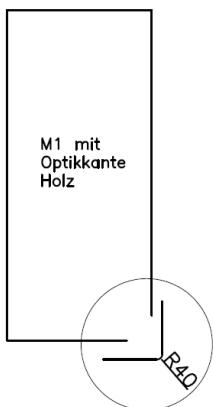

Tisch Lyon 400 - Massivplatte:

→ Gestell Metall

Vierfuß- / Kufentisch Mod. Lyon 400 mit M a s s i v p l a t t e	L↓/B→	90	100	110	
	Platte massiv Plattenstärke: 25 mm mit Optikkante	130 140 150 160 170 180			
Plattenausführung lt. Auswahl Gestell lt. Auswahl	190 200 210 220 230 240 250 260 270				
Aufpreis für stirnseitigen Auszug (50 cm) mit Einhanddrehfunktion Achtung: → nur bei Tischform Rechteck und Soft für Plattengröße 130 x 90 bis 250 x 90 cm und 150 x 100 bis 250 x 100 cm möglich !					
Aufpreis für stirnseitige Auszugsfunktion (50 cm) Achtung: → nur bei Tischform Rechteck und Soft für Plattengröße 130 x 90 bis 250 x 90 cm und 150 x 100 bis 250 x 100 cm möglich !					

4 Tischgestelle (gültig für Mod. Lyon 400)

(→ Bitte bei Bestellung gewünschtes Gestell anführen!)

4 Tischformen Bitte bei Bestellung gewünschte Form anführen !

— nur gültig für Mod. Lyon 400 (Platte massiv)

Platte **Rechteck** mit
Optikkante Holz
Ecken gerundet R 40 mm