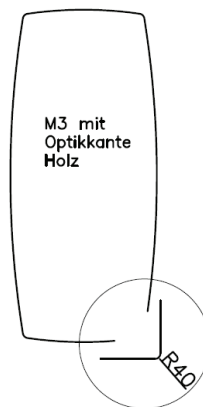

Platte **Swing mit Optikkante Holz**
mit stark geschwungenem längs- & stirnseitigem Verlauf und gerundeten Ecken R7250, R 40 mm