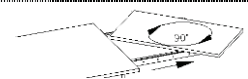

Platte **Swing** mit
Optikkante schwarz
mit stark geschwungenem
längs- & stirnseitigem
Verlauf und gerundeten
Ecken, R 40 mm

Platte **Ellipse** mit
Optikkante schwarz
R 250 mm

Tisch Lyon 400 - Massivplatte:

→ Gestell Metall

Vierfuß- / Kufentisch Mod. Lyon 400 mit M a s s i v p l a t t e	L↓/B→	90	100	110
	Platte massiv Plattenstärke: 25 mm mit Optikkante	130 140 150 160 170 180		
Plattenausführung lt. Auswahl Gestell lt. Auswahl	190 200 210 220 230 240 250 260 270			
Aufpreis für stirnseitigen Auszug (50 cm) mit Einhanddrehfunktion Achtung: → nur bei Tischform Rechteck und Soft für Plattengröße 130 x 90 bis 250 x 90 cm und 150 x 100 bis 250 x 100 cm möglich !				
Aufpreis für stirnseitige Auszugsfunktion (50 cm) Achtung: → nur bei Tischform Rechteck und Soft für Plattengröße 130 x 90 bis 250 x 90 cm und 150 x 100 bis 250 x 100 cm möglich !				