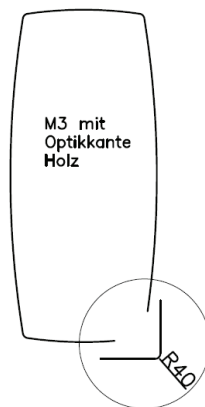

Platte **Swing** mit
Optikkante Holz
mit stark geschwungenem
längs- & stirnseitigem
Verlauf und gerundeten
Ecken R7250, R 40 mm