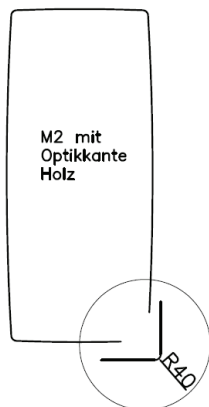

Platte **Soft** mit **Optikkante Holz**
mit leicht geschwungenem
längs- & stirnseitigem
Verlauf und gerundeten
Ecken R20260, R 40 mm