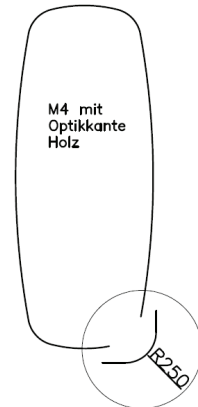

Platte **Ellipse** mit
Optikkante Holz
R6608, R 250 mm