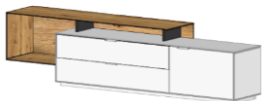

Modell Lugano-living

Produkteigenschaften: Korpus immer in Glatter Ausführung, Türenfronten sind wählbar in Glatt oder Hobelschlag, Oberste Schublade kann in Glatt, Hobelschlag, Anthrazitglas (matt) oder Weißglas (matt) ausgewählt werden
Holzart: Wildeiche, Oberflächenbehandlung: Natur geölt

Lowboard Aufsatz 1

Abmessung B180 x T35 x H50cm
Gesamthöhe = Lowboardhöhe + 16cm
Hinweis! Bitte die Seite der Montage berücksichtigen - Linke und Rechte Ausführung.

Ausführung	Art.Nr.
Glatte Front + Streben in Anthrazit, Montage Links	LUG-07.1-E
Glatte Front + Streben in Weiß, Montage Links	LUG-07.2-E
Glatte Front + Streben in Anthrazit, Montage Rechts	LUG-07.3-E
Glatte Front + Streben in Weiß, Montage Rechts	LUG-07.4-E