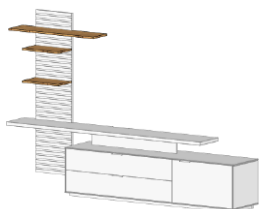

Fachboden zu Panelemente

Abmessung B43/100 x T25 x H2cm
Fachböden zu Panelement 123 und Panelement 55, in glatter Ausführung, Positionierung individuell möglich

Ausführung	Art.Nr.
43 cm	LUG-11.1-E
100 cm	LUG-11.4-E