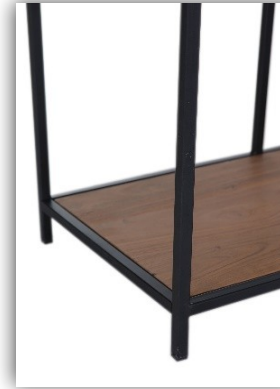

# INTRO

Ablagen: Akazie **massiv** natur, smoked und lackiert

Gestell: Metall, schwarz lackiert

Lieferung = demontiert

DETAIL genau!

Art. Nr.	67150	Regal
cbm:	0,120	B77 T35 H114

Art. Nr.	67152	Regal
cbm:	0,160	B114 T35 H78

# INTRO

Ablagen: Akazie **massiv** natur, smoked und lackiert

Gestell: Metall, schwarz lackiert

Lieferung = demontiert

DETAIL genau!

DETAIL genau!

Art. Nr.	67158	Regal
cbm:	0,060	B42 T35 H63

Art. Nr.	67153	Regal
cbm:	0,080	B37 T35 H120