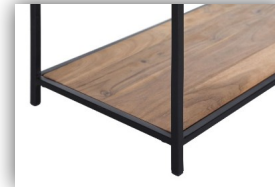

# INTRO

Ablagen: Akazie **massiv** natur, smoked und lackiert

Gestell: Metall, schwarz lackiert

Lieferung = demontiert

DETAIL genau!

DETAIL genau!

Art. Nr.	67158	Regal
cbm:	0,060	B42 T35 H63

Art. Nr.	67153	Regal
cbm:	0,080	B37 T35 H120