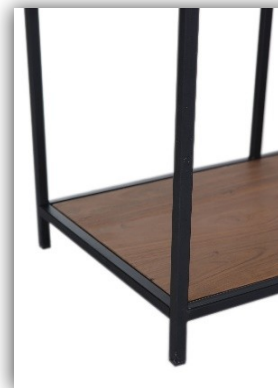

Möbel Letz GmbH
Am Gewerbepark 11
06895 Zahna-Elster

Tel.: 035383 - 6018 50

Fax.: 035383 - 6018 17

INTRO

Ablagen: Akazie **massiv** natur, smoked und lackiert

Gestell: Metall, schwarz lackiert

Lieferung = demontiert

DETAIL genau!

Art. Nr.	67150	Regal
cbm:	0,120	B77 T35 H114

Art. Nr.	67152	Regal
cbm:	0,160	B114 T35 H78

Art. Nr.	67149	Regal
cbm:	0,120	B77 T35 H114

Art. Nr.	67148	Regal
cbm:	0,150	B77 T35 H150

"Zu Werbezwecken übergebene Produktfotografien sind urheberrechtlich geschützt. Die Nutzung zum Zwecke der Werbung darf ausschließlich durch den Vertragspartner erfolgen. Eine Übertragung des Nutzungsrechts auf Dritte und verbundene Unternehmen ist untersagt."

INTRO

Ablagen: Akazie **massiv** natur, smoked und lackiert

Gestell: Metall, schwarz lackiert

Lieferung = demontiert

DETAIL genau!

DETAIL genau!

Art. Nr.	67158	Regal
cbm:	0,060	B42 T35 H63

Art. Nr.	67153	Regal
cbm:	0,080	B37 T35 H120