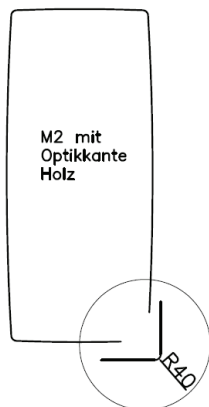

Platte **Soft mit Optikkante Holz**
mit leicht geschwungenem längs- & stirnseitigem Verlauf und gerundeten Ecken R20260, R 40 mm